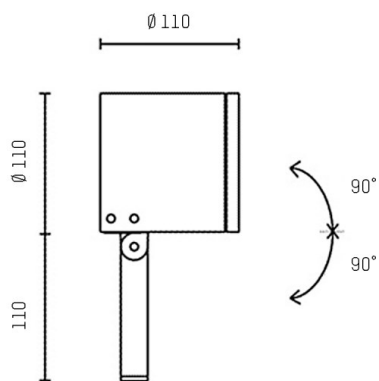

LOFT

851-s6665w14

MINILOFT SPOT PROJECTEUR en aluminium, gris, verre transparent transparent, angle de rayonnement 9°, émission direct, pivotant sur 180°, avec driver, gradation: non dimmable, IP65

ILLUSTRATION

DONNÉES TECHNIQUES

Puissance système [W]	6
Source lumineuse	LED
Flux lumineux [lm]	354
Température de couleur [K]	3000K
IRC	>90
Optique	verre transparent
Driver	avec driver
Gradation	non dimmable
Emission de lumière	direct
Angle de rayonnement [°]	9°
Tension [V]	220-240V AC/DC
Matériel	aluminium
Longueur [mm]	110
Largeur [mm]	110
Hauteur [mm]	207
Indice de protection [IP]	IP65
Classe de protection	classe de protection I
Indice de résistance aux chocs	IK06
Poids net [kg]	1,36
Couleur luminaire	gris
Couleur verre/abat-jour	transparent
N° EAN	8033357759309
Durée de vie [h]	50 000 L70 B20
Cl. d'efficacité énergétique	F

COURBE PHOTOMÉTRIQUE

Les valeurs indiquées sont des valeurs assignées. La puissance et le flux lumineux sous soumis à une tolérance d'environ 10 %. Tolérance de la température de couleur : +/- 150 K. Sauf indication contraire, les valeurs s'appliquent à une température ambiante de 25 °C.