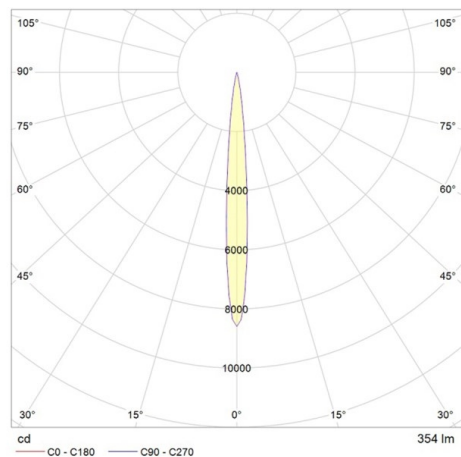

LOFT

851-s6665w14

MINILOFT SPOT PROJECTEUR en aluminium, gris, verre transparent transparent, angle de rayonnement 9°, émission direct, pivotant sur 180°, avec driver, gradation: non dimmable, IP65

ILLUSTRATION

DONNÉES TECHNIQUES

Puissance système [W]	6
Source lumineuse	LED
Flux lumineux [lm]	354
Température de couleur [K]	3000K
IRC	>90
Optique	verre transparent
Driver	avec driver
Gradation	non dimmable
Emission de lumière	direct
Angle de rayonnement [°]	9°
Tension [V]	220-240V AC/DC
Matériel	aluminium
Longueur [mm]	110
Largeur [mm]	110
Hauteur [mm]	207
Indice de protection [IP]	IP65
Classe de protection	classe de protection I
Indice de résistance aux chocs	IK06
Poids net [kg]	1,36
Couleur luminaire	gris
Couleur verre/abat-jour	transparent
N° EAN	8033357759309
Durée de vie [h]	50 000 L70 B20
Cl. d'efficacité énergétique	F

COURBE PHOTOMÉTRIQUE

Les valeurs indiquées sont des valeurs assignées. La puissance et le flux lumineux sous soumis à une tolérance d'environ 10 %. Tolérance de la température de couleur : +/- 150 K. Sauf indication contraire, les valeurs s'appliquent à une température ambiante de 25 °C.