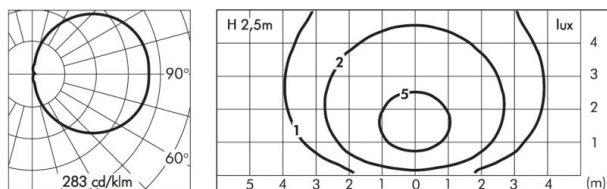

ZEN

851-s6950w01

ZEN ROUND LUMINAIRE EN SAILLIE POUR MUR en aluminium, blanc, verre satiné satiné, émission direct, avec driver, gradation: coupure de phase descendante, IP65

ILLUSTRATION

DONNÉES TECHNIQUES

Puissance système [W]	11
Source lumineuse	LED
Flux lumineux [lm]	538
Température de couleur [K]	3000K
IRC	>90
Optique	verre satiné
Driver	avec driver
Gradation	coupure de phase descendante
Emission de lumière	direct
Tension [V]	220-240V 50/60Hz
Matériel	aluminium
Hauteur [mm]	70
Diamètre [mm]	240
Indice de protection [IP]	IP65
Classe de protection	classe de protection I
Indice de résistance aux chocs	IK06
Poids net [kg]	1,97
Couleur luminaire	blanc
Couleur verre/abat-jour	satiné
N° EAN	8033357860074
Durée de vie [h]	50 000 L70 B20
Cl. d'efficacité énergétique	E

COURBE PHOTOMÉTRIQUE

Les valeurs indiquées sont des valeurs assignées. La puissance et le flux lumineux sous soumis à une tolérance d'environ 10 %. Tolérance de la température de couleur : +/- 150 K. Sauf indication contraire, les valeurs s'appliquent à une température ambiante de 25 °C.