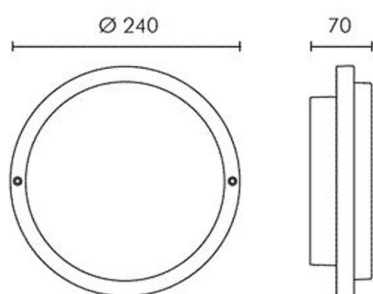

ZEN

851-s6950w01

ZEN ROUND LUMINAIRE EN SAILLIE POUR MUR en aluminium, blanc, verre satiné satiné, émission direct, avec driver, gradation: coupure de phase descendante, IP65

ILLUSTRATION

DONNÉES TECHNIQUES

Puissance système [W]	11
Source lumineuse	LED
Flux lumineux [lm]	538
Température de couleur [K]	3000K
IRC	>90
Optique	verre satiné
Driver	avec driver
Gradation	coupure de phase descendante
Emission de lumière	direct
Tension [V]	220-240V 50/60Hz
Matériel	aluminium
Hauteur [mm]	70
Diamètre [mm]	240
Indice de protection [IP]	IP65
Classe de protection	classe de protection I
Indice de résistance aux chocs	IK06
Poids net [kg]	1,97
Couleur luminaire	blanc
Couleur verre/abat-jour	satiné
N° EAN	8033357860074
Durée de vie [h]	50 000 L70 B20
Cl. d'efficacité énergétique	E

COURBE PHOTOMÉTRIQUE

Les valeurs indiquées sont des valeurs assignées. La puissance et le flux lumineux sous soumis à une tolérance d'environ 10 %. Tolérance de la température de couleur : +/- 150 K. Sauf indication contraire, les valeurs s'appliquent à une température ambiante de 25 °C.