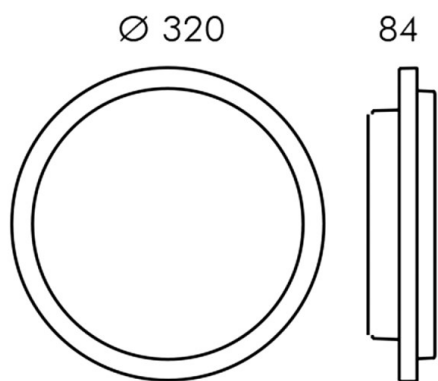

ZEN

851-s6980w01

ZEN ROUND LUMINAIRE ENCASTRÉ MURAL en aluminium, blanc, verre satiné satiné, émission direct, avec driver, gradation: DALI 2, Push, IP65

ILLUSTRATION

DONNÉES TECHNIQUES

Puissance système [W]	22
Source lumineuse	LED
Flux lumineux [lm]	1086
Température de couleur [K]	3000K
IRC	>90
Optique	verre satiné
Driver	avec driver
Emission de lumière	direct
Tension [V]	220-240V AC/DC
Matériel	aluminium
Hauteur [mm]	84
Diamètre [mm]	320
Indice de protection [IP]	IP65
Classe de protection	classe de protection I
Indice de résistance aux chocs	IK06
Poids net [kg]	3,98
Couleur luminaire	blanc
Couleur verre/abat-jour	satiné
N° EAN	8033357005130
Durée de vie [h]	50 000 L70 B20
Cl. d'efficacité énergétique	E

COURBE PHOTOMÉTRIQUE

Les valeurs indiquées sont des valeurs assignées. La puissance et le flux lumineux sous soumis à une tolérance d'environ 10 %. Tolérance de la température de couleur : +/- 150 K. Sauf indication contraire, les valeurs s'appliquent à une température ambiante de 25 °C.