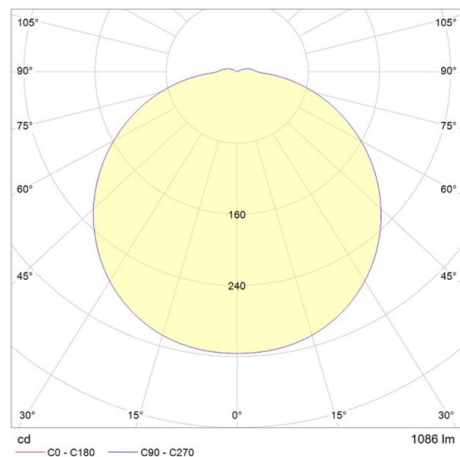

ZEN

851-s6980w01

ZEN ROUND LUMINAIRE ENCASTRÉ MURAL en aluminium, blanc, verre satiné satiné, émission direct, avec driver, gradation: DALI 2, Push, IP65

ILLUSTRATION

DONNÉES TECHNIQUES

Puissance système [W]	22
Source lumineuse	LED
Flux lumineux [lm]	1086
Température de couleur [K]	3000K
IRC	>90
Optique	verre satiné
Driver	avec driver
Emission de lumière	direct
Tension [V]	220-240V AC/DC
Matériel	aluminium
Hauteur [mm]	84
Diamètre [mm]	320
Indice de protection [IP]	IP65
Classe de protection	classe de protection I
Indice de résistance aux chocs	IK06
Poids net [kg]	3,98
Couleur luminaire	blanc
Couleur verre/abat-jour	satiné
N° EAN	8033357005130
Durée de vie [h]	50 000 L70 B20
Cl. d'efficacité énergétique	E

COURBE PHOTOMÉTRIQUE

Les valeurs indiquées sont des valeurs assignées. La puissance et le flux lumineux sous soumis à une tolérance d'environ 10 %. Tolérance de la température de couleur : +/- 150 K. Sauf indication contraire, les valeurs s'appliquent à une température ambiante de 25 °C.