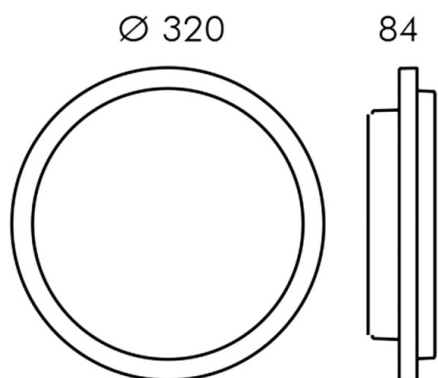

## ZEN

851-s6980w14

ZEN ROUND LUMINAIRE EN SAILLIE POUR MUR en aluminium, gris, verre satiné satiné, émission direct, avec driver, gradation: DALI 2, Push, IP65

## ILLUSTRATION

## DONNÉES TECHNIQUES

Puissance système [W]	22
Source lumineuse	LED
Flux lumineux [lm]	1086
Température de couleur [K]	3000K
IRC	>90
Optique	verre satiné
Driver	avec driver
Emission de lumière	direct
Tension [V]	220-240V 50/60Hz
Matériel	aluminium
Hauteur [mm]	84
Diamètre [mm]	320
Indice de protection [IP]	IP65
Classe de protection	classe de protection I
Indice de résistance aux chocs	IK06
Poids net [kg]	3,98
Couleur luminaire	gris
Couleur verre/abat-jour	satiné
N° EAN	8033357005147
Durée de vie [h]	50 000 L70 B20
Cl. d'efficacité énergétique	E

## COURBE PHOTOMÉTRIQUE

Les valeurs indiquées sont des valeurs assignées. La puissance et le flux lumineux sous soumis à une tolérance d'environ 10 %. Tolérance de la température de couleur : +/- 150 K. Sauf indication contraire, les valeurs s'appliquent à une température ambiante de 25 °C.