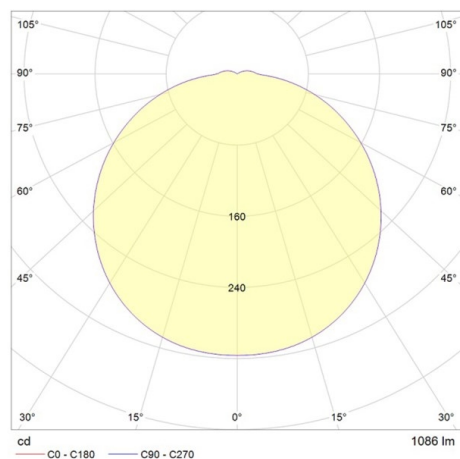

## ZEN

851-s6980w14

ZEN ROUND LUMINAIRE EN SAILLIE POUR MUR en aluminium, gris, verre satiné satiné, émission direct, avec driver, gradation: DALI 2, Push, IP65

## ILLUSTRATION

## DONNÉES TECHNIQUES

Puissance système [W]	22
Source lumineuse	LED
Flux lumineux [lm]	1086
Température de couleur [K]	3000K
IRC	>90
Optique	verre satiné
Driver	avec driver
Emission de lumière	direct
Tension [V]	220-240V 50/60Hz
Matériel	aluminium
Hauteur [mm]	84
Diamètre [mm]	320
Indice de protection [IP]	IP65
Classe de protection	classe de protection I
Indice de résistance aux chocs	IK06
Poids net [kg]	3,98
Couleur luminaire	gris
Couleur verre/abat-jour	satiné
N° EAN	8033357005147
Durée de vie [h]	50 000 L70 B20
Cl. d'efficacité énergétique	E

## COURBE PHOTOMÉTRIQUE

Les valeurs indiquées sont des valeurs assignées. La puissance et le flux lumineux sous soumis à une tolérance d'environ 10 %. Tolérance de la température de couleur : +/- 150 K. Sauf indication contraire, les valeurs s'appliquent à une température ambiante de 25 °C.