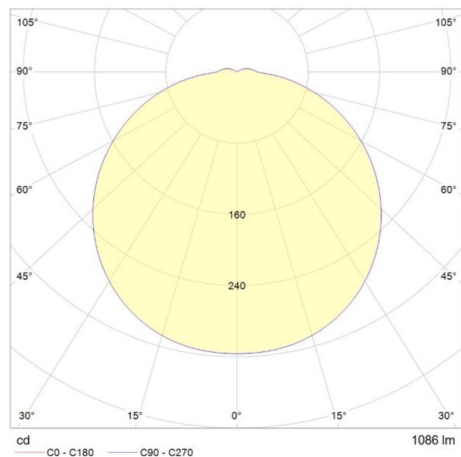

## ZEN

851-s6990w01

ZEN SQUARE LUMINAIRE EN SAILLIE POUR MUR en aluminium, blanc, verre satiné satiné, émission direct, avec driver, gradation: DALI 2, Push, IP65

## ILLUSTRATION

## DONNÉES TECHNIQUES

Puissance système [W]	22
Source lumineuse	LED
Flux lumineux [lm]	1086
Température de couleur [K]	3000K
IRC	>90
Optique	verre satiné
Driver	avec driver
Emission de lumière	direct
Tension [V]	220-240V 50/60Hz
Matériel	aluminium
Longueur [mm]	75
Largeur [mm]	300
Hauteur [mm]	300
Indice de protection [IP]	IP65
Classe de protection	classe de protection I
Indice de résistance aux chocs	IK06
Poids net [kg]	4,27
Couleur luminaire	blanc
Couleur verre/abat-jour	satiné
N° EAN	8033357671670
Durée de vie [h]	50 000 L70 B20
Cl. d'efficacité énergétique	E

## COURBE PHOTOMÉTRIQUE

Les valeurs indiquées sont des valeurs assignées. La puissance et le flux lumineux sous soumis à une tolérance d'environ 10 %. Tolérance de la température de couleur : +/- 150 K. Sauf indication contraire, les valeurs s'appliquent à une température ambiante de 25 °C.