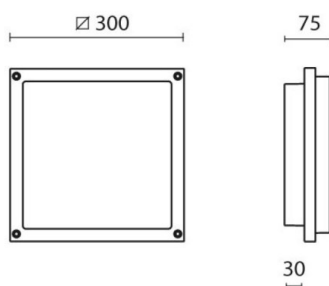

## ZEN

851-s6990w01

ZEN SQUARE LUMINAIRE EN SAILLIE POUR MUR en aluminium, blanc, verre satiné satiné, émission direct, avec driver, gradation: DALI 2, Push, IP65

## ILLUSTRATION

## DONNÉES TECHNIQUES

Puissance système [W]	22
Source lumineuse	LED
Flux lumineux [lm]	1086
Température de couleur [K]	3000K
IRC	>90
Optique	verre satiné
Driver	avec driver
Emission de lumière	direct
Tension [V]	220-240V 50/60Hz
Matériel	aluminium
Longueur [mm]	75
Largeur [mm]	300
Hauteur [mm]	300
Indice de protection [IP]	IP65
Classe de protection	classe de protection I
Indice de résistance aux chocs	IK06
Poids net [kg]	4,27
Couleur luminaire	blanc
Couleur verre/abat-jour	satiné
N° EAN	8033357671670
Durée de vie [h]	50 000 L70 B20
Cl. d'efficacité énergétique	E