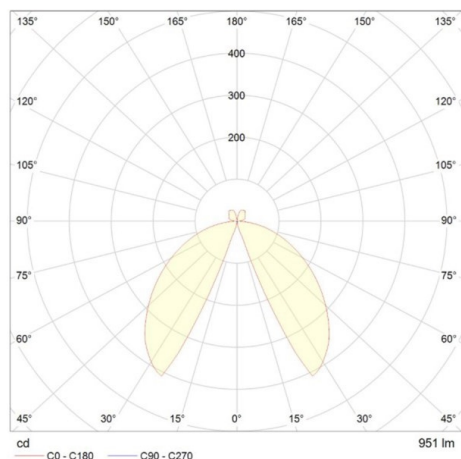

COOL

851-s7270w14

COOL LED WANDAUFBAULEUCHTE aus Aluminium, grau, Glas klar teilsatiniert, Lichtaustritt direkt, mit Betriebsgerät, Dimmbarkeit: Phasenabschnitt, Kabel schwarz, IP54, beidseitige Lichtabstrahlung

SKIZZE

TECHNISCHE DETAILS

Systemleistung [W]	12
Leuchtmittel	LED
Lichtstrom [lm]	1273
Lichtfarbe [K]	3000K
CRI	>90
Optik	Glas klar
Betriebsgerät	mit Betriebsgerät
Dimmbarkeit	Phasenabschnitt
Lichtaustritt	direkt
Spannung [V]	220-240V AC/DC
Material	Aluminium
Länge [mm]	105
Breite [mm]	43
Höhe [mm]	290
Schutzart [IP]	IP54
Schutzklasse	Schutzklasse I
Stoßfestigkeit	IK06
Nettogewicht [kg]	1,47
Farbe Leuchte	grau
Farbe Glas/Schirm	teilsatiniert
Kabel	schwarz
EAN-Nummer	8033357855735
Lebensdauer [h]	70 000 L80 B10
Energieeffizienzkl.	E

LICHTVERTEILUNGSKURVE

Die Werte sind Bemessungswerte. Leistung und Lichtstrom unterliegen initial einer Toleranz von +/- 10%. Toleranz der Farbtemperatur: +/- 150 K. Die Werte gelten wenn nicht anders angegeben für eine Umgebungstemperatur von 25°C.