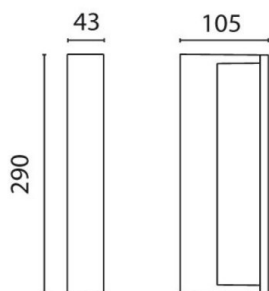

COOL

851-s7270w14

COOL LED WANDAUFBAULEUCHTE aus Aluminium, grau, Glas klar teilsatiniert, Lichtaustritt direkt, mit Betriebsgerät, Dimmbarkeit: Phasenabschnitt, Kabel schwarz, IP54, beidseitige Lichtabstrahlung

SKIZZE

TECHNISCHE DETAILS

Systemleistung [W]	12
Leuchtmittel	LED
Lichtstrom [lm]	1273
Lichtfarbe [K]	3000K
CRI	>90
Optik	Glas klar
Betriebsgerät	mit Betriebsgerät
Dimmbarkeit	Phasenabschnitt
Lichtaustritt	direkt
Spannung [V]	220-240V AC/DC
Material	Aluminium
Länge [mm]	105
Breite [mm]	43
Höhe [mm]	290
Schutzart [IP]	IP54
Schutzklasse	Schutzklasse I
Stoßfestigkeit	IK06
Nettogewicht [kg]	1,47
Farbe Leuchte	grau
Farbe Glas/Schirm	teilsatiniert
Kabel	schwarz
EAN-Nummer	8033357855735
Lebensdauer [h]	70 000 L80 B10
Energieeffizienzkl.	E

LICHTVERTEILUNGSKURVE

Die Werte sind Bemessungswerte. Leistung und Lichtstrom unterliegen initial einer Toleranz von +/- 10%. Toleranz der Farbtemperatur: +/- 150 K. Die Werte gelten wenn nicht anders angegeben für eine Umgebungstemperatur von 25°C.