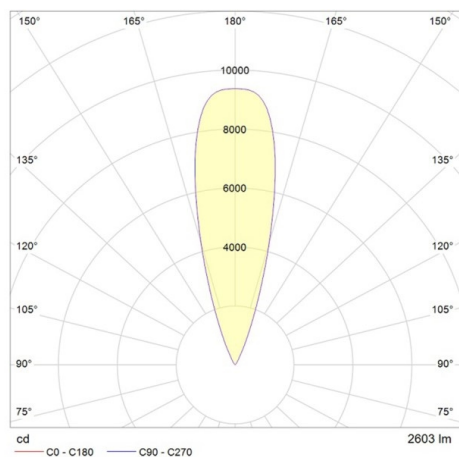

ZIP

851-s8582w19

MEGAZIP SQUARE COMFORT BODENEINBAULEUCHTE aus Aluminium, edelstahl, Glas klar transparent, Ausstrahlwinkel 33°, Lichtaustritt direkt, schwenkbar 30°, mit Betriebsgerät, Dimmbarkeit: DALI 2, Push, Kabel schwarz, IP65,

SKIZZE

TECHNISCHE DETAILS

Systemleistung [W]	33
Leuchtmittel	LED
Lichtstrom [lm]	2602
Lichtfarbe [K]	3000K
CRI	>90
Optik	Glas klar
Betriebsgerät	mit Betriebsgerät
Dimmbarkeit	DALI 2, Push
Lichtaustritt	direkt
Ausstrahlwinkel [°]	33°
Spannung [V]	220-240V AC/DC
Material	Aluminium
Länge [mm]	275
Breite [mm]	275
D-Ausschn. [mm]	260x260
Einbautiefe [mm]	245
Schutzart [IP]	IP65
Schutzklasse	Schutzklasse I
Stoßfestigkeit	IK09
Nettogewicht [kg]	7,30
Farbe Leuchte	edelstahl
Farbe Glas/Schirm	transparent
Kabel	schwarz
EAN-Nummer	8033357126026
Lebensdauer [h]	50 000 L70 B20

LICHTVERTEILUNGSKURVE

Die Werte sind Bemessungswerte. Leistung und Lichtstrom unterliegen initial einer Toleranz von +/- 10%. Toleranz der Farbtemperatur: +/- 150 K. Die Werte gelten wenn nicht anders angegeben für eine Umgebungstemperatur von 25°C.