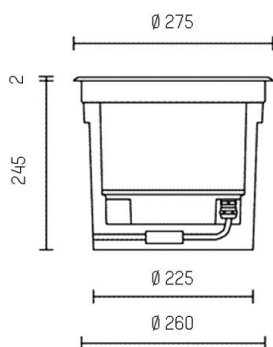

ZIP

851-s8582w19

MEGAZIP SQUARE COMFORT BODENEINBAULEUCHTE aus Aluminium, edelstahl, Glas klar transparent, Ausstrahlwinkel 33°, Lichtaustritt direkt, schwenkbar 30°, mit Betriebsgerät, Dimmbarkeit: DALI 2, Push, Kabel schwarz, IP65,

SKIZZE

TECHNISCHE DETAILS

Systemleistung [W]	33
Leuchtmittel	LED
Lichtstrom [lm]	2602
Lichtfarbe [K]	3000K
CRI	>90
Optik	Glas klar
Betriebsgerät	mit Betriebsgerät
Dimmbarkeit	DALI 2, Push
Lichtaustritt	direkt
Ausstrahlwinkel [°]	33°
Spannung [V]	220-240V AC/DC
Material	Aluminium
Länge [mm]	275
Breite [mm]	275
D-Ausschn. [mm]	260x260
Einbautiefe [mm]	245
Schutzart [IP]	IP65
Schutzklasse	Schutzklasse I
Stoßfestigkeit	IK09
Nettogewicht [kg]	7,30
Farbe Leuchte	edelstahl
Farbe Glas/Schirm	transparent
Kabel	schwarz
EAN-Nummer	8033357126026
Lebensdauer [h]	50 000 L70 B20