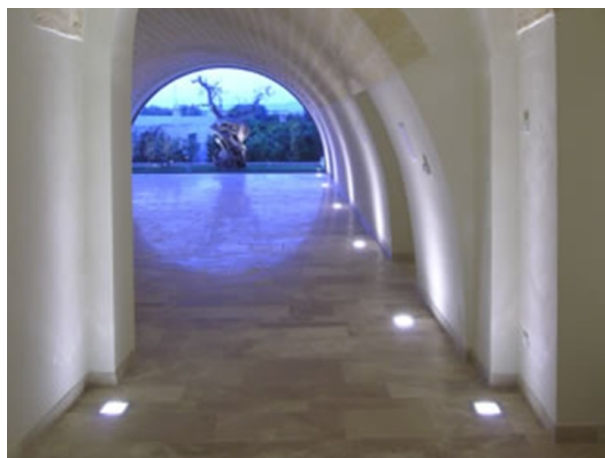

ZIP

851-s8582w19

MEGAZIP SQUARE COMFORT BODENEINBAULEUCHTE aus Aluminium, edelstahl, Glas klar transparent, Ausstrahlwinkel 33°, Lichtaustritt direkt, schwenkbar 30°, mit Betriebsgerät, Dimmbarkeit: DALI 2, Push, Kabel schwarz, IP65,