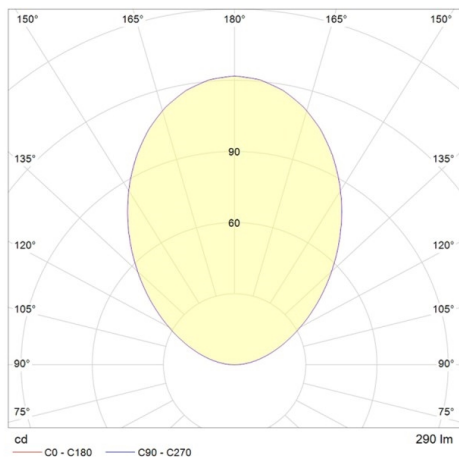

ZIP

851-s8588w19

MEGAZIP SQUARE COMFORT BODENEINBAULEUCHTE aus Aluminium, edelstahl, Glas satiniert satiniert, Ausstrahlwinkel 86°, Lichtaustritt direkt, mit Betriebsgerät, Dimmbarkeit: DALI 2, Push, Kabel schwarz, IP65,

SKIZZE

TECHNISCHE DETAILS

Systemleistung [W]	11
Leuchtmittel	LED
Lichtstrom [lm]	289
Lichtfarbe [K]	3000K
CRI	>90
Optik	Glas satiniert
Betriebsgerät	mit Betriebsgerät
Dimmbarkeit	DALI 2, Push
Lichtaustritt	direkt
Ausstrahlwinkel [°]	86°
Spannung [V]	220-240V AC/DC
Material	Aluminium
Länge [mm]	275
Breite [mm]	275
D-Ausschn. [mm]	260x260
Einbautiefe [mm]	245
Schutzart [IP]	IP65
Schutzklasse	Schutzklasse I
Stoßfestigkeit	IK09
Nettogewicht [kg]	6,27
Farbe Leuchte	edelstahl
Farbe Glas/Schirm	satiniert
Kabel	schwarz
EAN-Nummer	8033357857500
Lebensdauer [h]	50 000 L70 B20

LICHTVERTEILUNGSKURVE

Die Werte sind Bemessungswerte. Leistung und Lichtstrom unterliegen initial einer Toleranz von +/- 10%. Toleranz der Farbtemperatur: +/- 150 K. Die Werte gelten wenn nicht anders angegeben für eine Umgebungstemperatur von 25°C.