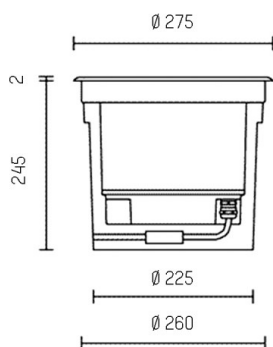

ZIP

851-s8588w19

MEGAZIP SQUARE COMFORT BODENEINBAULEUCHTE aus Aluminium, edelstahl, Glas satiniert satiniert, Ausstrahlwinkel 86°, Lichtaustritt direkt, mit Betriebsgerät, Dimmbarkeit: DALI 2, Push, Kabel schwarz, IP65,

SKIZZE

TECHNISCHE DETAILS

Systemleistung [W]	11
Leuchtmittel	LED
Lichtstrom [lm]	289
Lichtfarbe [K]	3000K
CRI	>90
Optik	Glas satiniert
Betriebsgerät	mit Betriebsgerät
Dimmbarkeit	DALI 2, Push
Lichtaustritt	direkt
Ausstrahlwinkel [°]	86°
Spannung [V]	220-240V AC/DC
Material	Aluminium
Länge [mm]	275
Breite [mm]	275
D-Ausschn. [mm]	260x260
Einbautiefe [mm]	245
Schutzart [IP]	IP65
Schutzklasse	Schutzklasse I
Stoßfestigkeit	IK09
Nettogewicht [kg]	6,27
Farbe Leuchte	edelstahl
Farbe Glas/Schirm	satiniert
Kabel	schwarz
EAN-Nummer	8033357857500
Lebensdauer [h]	50 000 L70 B20