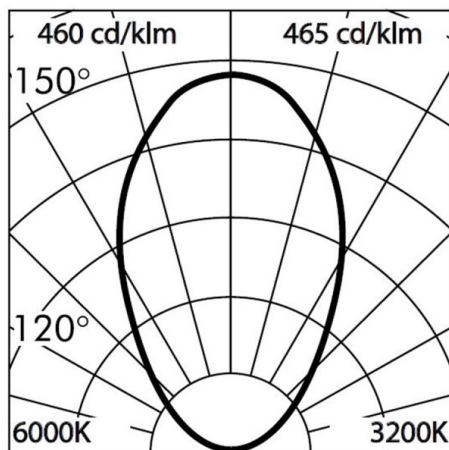

SKIZZE

TECHNISCHE DETAILS

Systemleistung [W]	3
Leuchtmittel	LED
Lichtstrom [lm]	35
Lichtfarbe [K]	3000K
CRI	>90
Optik	Glas satiniert
Betriebsgerät	mit Betriebsgerät
Dimmbarkeit	nicht dimmbar
Lichtaustritt	direkt
Ausstrahlwinkel [°]	90°
Spannung [V]	220-240V AC/DC
Material	Aluminium
Höhe [mm]	137
Durchmesser [mm]	130
D-Ausschn. [mm]	165
Einbautiefe [mm]	135
Schutzart [IP]	IP67
Schutzklasse	Schutzklasse I
Stoßfestigkeit	IK09
Nettogewicht [kg]	1,33
Farbe Leuchte	edelstahl
Farbe Glas/Schirm	satiniert
Kabel	schwarz
EAN-Nummer	8033357821778
Lebensdauer [h]	70 000 L80 B10
Energieeffizienzkl.	E
Anz Leuchten B16A	50

LICHTVERTEILUNGSKURVE

Die Werte sind Bemessungswerte. Leistung und Lichtstrom unterliegen initial einer Toleranz von +/- 10%. Toleranz der Farbtemperatur: +/- 150 K. Die Werte gelten wenn nicht anders angegeben für eine Umgebungstemperatur von 25°C.