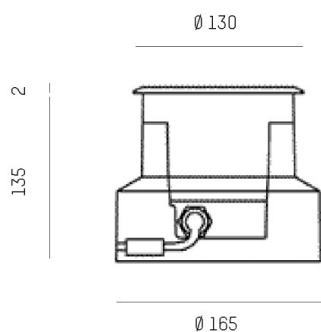

ZIP

851-s8805w19

MINIZIP ROUND COMFORT BODENEINBAULEUCHE aus Aluminium, edelstahl, Glas satiniert satiniert, Ausstrahlwinkel 90°, Lichtaustritt direkt, mit Betriebsgerät, Dimmbarkeit: nicht dimmbar, Kabel schwarz, IP67,

SKIZZE

TECHNISCHE DETAILS

Systemleistung [W]	3
Leuchtmittel	LED
Lichtstrom [lm]	35
Lichtfarbe [K]	3000K
CRI	>90
Optik	Glas satiniert
Betriebsgerät	mit Betriebsgerät
Dimmbarkeit	nicht dimmbar
Lichtaustritt	direkt
Ausstrahlwinkel [°]	90°
Spannung [V]	220-240V AC/DC
Material	Aluminium
Höhe [mm]	137
Durchmesser [mm]	130
D-Ausschn. [mm]	165
Einbautiefe [mm]	135
Schutzart [IP]	IP67
Schutzklasse	Schutzklasse I
Stoßfestigkeit	IK09
Nettogewicht [kg]	1,33
Farbe Leuchte	edelstahl
Farbe Glas/Schirm	satiniert
Kabel	schwarz
EAN-Nummer	8033357821778
Lebensdauer [h]	70 000 L80 B10
Energieeffizienzkl.	E
Anz Leuchten B16A	50