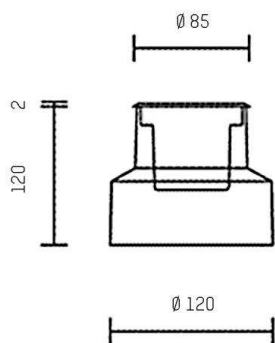

ZIP

851-s8815w19

MICROZIP SQUARE COMFORT BODENEINBAULEUCHTE aus Aluminium, edelstahl, Ausstrahlwinkel 12°, schwenkbar 15°, mit Betriebsgerät, Dimmbarkeit: nicht dimmbar, IP67,

SKIZZE

TECHNISCHE DETAILS

Systemleistung [W]	4
Leuchtmittel	LED
Lichtstrom [lm]	170
Lichtfarbe [K]	3000K
CRI	>90
Betriebsgerät	mit Betriebsgerät
Dimmbarkeit	nicht dimmbar
Ausstrahlwinkel [°]	12°
Spannung [V]	220-240V AC/DC
Material	Aluminium
Länge [mm]	85
Breite [mm]	85
Höhe [mm]	122
D-Ausschn. [mm]	120x120
Einbautiefe [mm]	120
Schutzart [IP]	IP67
Schutzklasse	Schutzklasse I
Stoßfestigkeit	IK09
Nettogewicht [kg]	0,82
Farbe Leuchte	edelstahl
EAN-Nummer	8033357125234
Lebensdauer [h]	70 000 L80 B10
Energieeffizienzkl.	E
Anz Leuchten B16A	50

LICHTVERTEILUNGSKURVE

Die Werte sind Bemessungswerte. Leistung und Lichtstrom unterliegen initial einer Toleranz von +/- 10%. Toleranz der Farbtemperatur: +/- 150 K. Die Werte gelten wenn nicht anders angegeben für eine Umgebungstemperatur von 25°C.