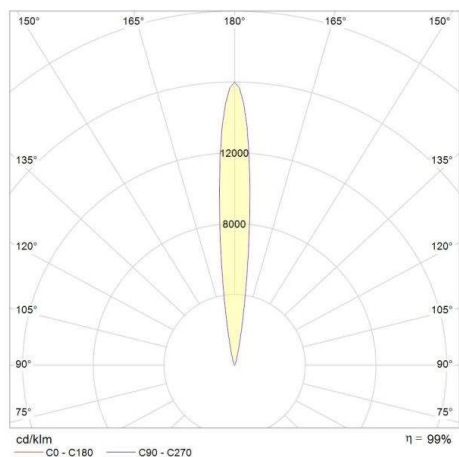

ZIP

851-s8815w19

MICROZIP SQUARE COMFORT BODENEINBAULEUCHTE aus Aluminium, edelstahl, Ausstrahlwinkel 12°, schwenkbar 15°, mit Betriebsgerät, Dimmbarkeit: nicht dimmbar, IP67,

SKIZZE

TECHNISCHE DETAILS

Systemleistung [W]	4
Leuchtmittel	LED
Lichtstrom [lm]	170
Lichtfarbe [K]	3000K
CRI	>90
Betriebsgerät	mit Betriebsgerät
Dimmbarkeit	nicht dimmbar
Ausstrahlwinkel [°]	12°
Spannung [V]	220-240V AC/DC
Material	Aluminium
Länge [mm]	85
Breite [mm]	85
Höhe [mm]	122
D-Ausschn. [mm]	120x120
Einbautiefe [mm]	120
Schutzart [IP]	IP67
Schutzklasse	Schutzklasse I
Stoßfestigkeit	IK09
Nettogewicht [kg]	0,82
Farbe Leuchte	edelstahl
EAN-Nummer	8033357125234
Lebensdauer [h]	70 000 L80 B10
Energieeffizienzkl.	E
Anz Leuchten B16A	50

LICHTVERTEILUNGSKURVE

Die Werte sind Bemessungswerte. Leistung und Lichtstrom unterliegen initial einer Toleranz von +/- 10%. Toleranz der Farbtemperatur: +/- 150 K. Die Werte gelten wenn nicht anders angegeben für eine Umgebungstemperatur von 25°C.