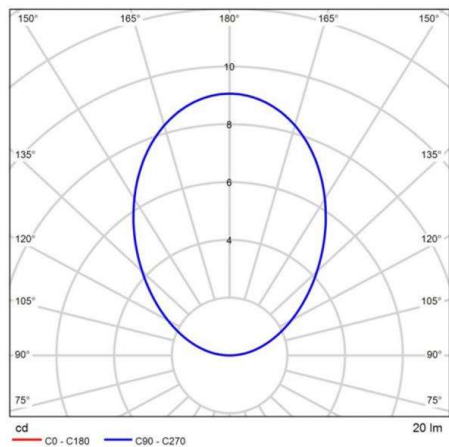

ZIP

851-s8819w19

MICROZIP SQUARE COMFORT BODENEINBAULEUCHTE aus Aluminium, edelstahl, Glas satiniert Ausstrahlwinkel 91°, Lichtaustritt direkt, mit Betriebsgerät, Dimmbarkeit: nicht dimmbar, IP67,

SKIZZE

TECHNISCHE DETAILS

Systemleistung [W]	2
Leuchtmittel	LED
Lichtstrom [lm]	20
Lichtfarbe [K]	3000K
CRI	>90
Optik	Glas satiniert
Betriebsgerät	mit Betriebsgerät
Dimmbarkeit	nicht dimmbar
Lichtaustritt	direkt
Ausstrahlwinkel [°]	91°
Spannung [V]	220-240V AC/DC
Material	Aluminium
Länge [mm]	85
Breite [mm]	85
Höhe [mm]	122
D-Ausschn. [mm]	120x120
Einbautiefe [mm]	125
Schutzart [IP]	IP67
Schutzklasse	Schutzklasse I
Stoßfestigkeit	IK09
Nettogewicht [kg]	0,74

Farbe Leuchte	edelstahl
EAN-Nummer	8051163077769
Lebensdauer [h]	70 000 L80 B10
Energieeffizienzkl.	E
Anz Leuchten B16A	20

LICHTVERTEILUNGSKURVE

Die Werte sind Bemessungswerte. Leistung und Lichtstrom unterliegen initial einer Toleranz von +/- 10%. Toleranz der Farbtemperatur: +/- 150 K. Die Werte gelten wenn nicht anders angegeben für eine Umgebungstemperatur von 25°C.