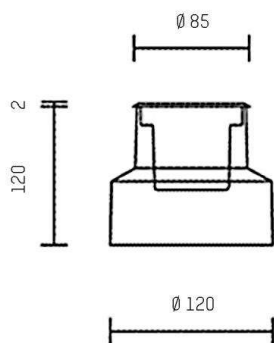

ZIP

851-s8819w19

MICROZIP SQUARE COMFORT BODENEINBAULEUCHTE aus Aluminium, edelstahl, Glas satiniert Ausstrahlwinkel 91°, Lichtaustritt direkt, mit Betriebsgerät, Dimmbarkeit: nicht dimmbar, IP67,

SKIZZE

TECHNISCHE DETAILS

Systemleistung [W]	2
Leuchtmittel	LED
Lichtstrom [lm]	20
Lichtfarbe [K]	3000K
CRI	>90
Optik	Glas satiniert
Betriebsgerät	mit Betriebsgerät
Dimmbarkeit	nicht dimmbar
Lichtaustritt	direkt
Ausstrahlwinkel [°]	91°
Spannung [V]	220-240V AC/DC
Material	Aluminium
Länge [mm]	85
Breite [mm]	85
Höhe [mm]	122
D-Ausschn. [mm]	120x120
Einbautiefe [mm]	125
Schutzart [IP]	IP67
Schutzklasse	Schutzklasse I
Stoßfestigkeit	IK09
Nettogewicht [kg]	0,74

Farbe Leuchte	edelstahl
EAN-Nummer	8051163077769
Lebensdauer [h]	70 000 L80 B10
Energieeffizienzkl.	E
Anz Leuchten B16A	20

LICHTVERTEILUNGSKURVE

Die Werte sind Bemessungswerte. Leistung und Lichtstrom unterliegen initial einer Toleranz von +/- 10%. Toleranz der Farbtemperatur: +/- 150 K. Die Werte gelten wenn nicht anders angegeben für eine Umgebungstemperatur von 25°C.