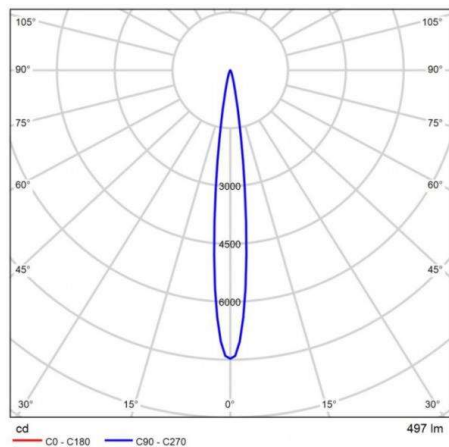

ZIP

851-s8835w19

MINIZIP SQUARE COMFORT BODENEINBAULEUCHE aus Aluminium, edelstahl, Glas klar Ausstrahlwinkel 12°, Lichtaustritt direkt, schwenkbar 15°, mit Betriebsgerät, Dimmbarkeit: nicht dimmbar, IP67,

SKIZZE

TECHNISCHE DETAILS

Systemleistung [W]	7
Leuchtmittel	LED
Lichtstrom [lm]	488
Lichtfarbe [K]	3000K
CRI	>90
Optik	Glas klar
Betriebsgerät	mit Betriebsgerät
Dimmbarkeit	nicht dimmbar
Lichtaustritt	direkt
Ausstrahlwinkel [°]	12°
Spannung [V]	220-240V AC/DC
Material	Aluminium
Länge [mm]	130
Breite [mm]	130
D-Ausschn. [mm]	135x135
Einbautiefe [mm]	135
Schutzart [IP]	IP67
Schutzklasse	Schutzklasse I
Stoßfestigkeit	IK09
Nettogewicht [kg]	1,76
Farbe Leuchte	edelstahl
EAN-Nummer	8033357125777
Lebensdauer [h]	70 000 L80 B10
Energieeffizienzkl.	E
Anz Leuchten B16A	50

LICHTVERTEILUNGSKURVE

Die Werte sind Bemessungswerte. Leistung und Lichtstrom unterliegen initial einer Toleranz von +/- 10%. Toleranz der Farbtemperatur: +/- 150 K. Die Werte gelten wenn nicht anders angegeben für eine Umgebungstemperatur von 25°C.