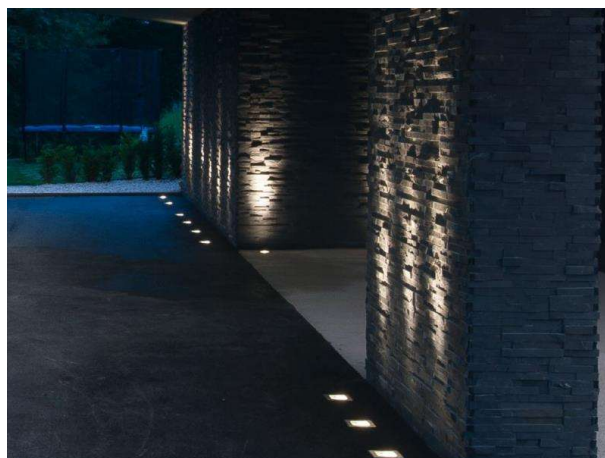

ZIP

851-s8835w19

MINIZIP SQUARE COMFORT BODENEINBAULEUCHE aus Aluminium, edelstahl, Glas klar Ausstrahlwinkel 12°, Lichtaustritt direkt, schwenkbar 15°, mit Betriebsgerät, Dimmbarkeit: nicht dimmbar, IP67,