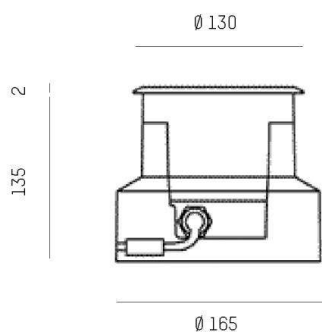

ZIP

851-s8835w19

MINIZIP SQUARE COMFORT BODENEINBAULEUCHE aus Aluminium, edelstahl, Glas klar Ausstrahlwinkel 12°, Lichtaustritt direkt, schwenkbar 15°, mit Betriebsgerät, Dimmbarkeit: nicht dimmbar, IP67,

SKIZZE

TECHNISCHE DETAILS

Systemleistung [W]	7
Leuchtmittel	LED
Lichtstrom [lm]	488
Lichtfarbe [K]	3000K
CRI	>90
Optik	Glas klar
Betriebsgerät	mit Betriebsgerät
Dimmbarkeit	nicht dimmbar
Lichtaustritt	direkt
Ausstrahlwinkel [°]	12°
Spannung [V]	220-240V AC/DC
Material	Aluminium
Länge [mm]	130
Breite [mm]	130
D-Ausschn. [mm]	135x135
Einbautiefe [mm]	135
Schutzart [IP]	IP67
Schutzklasse	Schutzklasse I
Stoßfestigkeit	IK09
Nettogewicht [kg]	1,76
Farbe Leuchte	edelstahl
EAN-Nummer	8033357125777
Lebensdauer [h]	70 000 L80 B10
Energieeffizienzkl.	E
Anz Leuchten B16A	50

LICHTVERTEILUNGSKURVE

Die Werte sind Bemessungswerte. Leistung und Lichtstrom unterliegen initial einer Toleranz von +/- 10%. Toleranz der Farbtemperatur: +/- 150 K. Die Werte gelten wenn nicht anders angegeben für eine Umgebungstemperatur von 25°C.