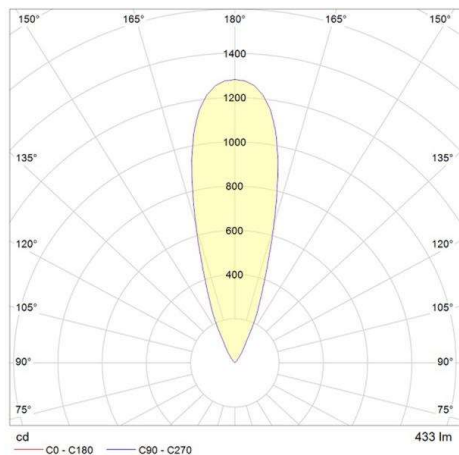

ZIP

851-s8837w19

MINIZIP SQUARE COMFORT BODENEINBAULEUCHE aus Aluminium, edelstahl, Glas klar transparent, Ausstrahlwinkel 31°, Lichtaustritt direkt, schwenkbar 15°, mit Betriebsgerät, Dimmbarkeit: nicht dimmbar, Kabel schwarz, IP67,

SKIZZE

TECHNISCHE DETAILS

Systemleistung [W]	9
Leuchtmittel	LED
Lichtstrom [lm]	434
Lichtfarbe [K]	3000K
CRI	>90
Optik	Glas klar
Betriebsgerät	mit Betriebsgerät
Dimmbarkeit	nicht dimmbar
Lichtaustritt	direkt
Ausstrahlwinkel [°]	31°
Spannung [V]	220-240V AC/DC
Material	Aluminium
Länge [mm]	130
Breite [mm]	130
D-Ausschn. [mm]	165X165
Einbautiefe [mm]	155
Schutzart [IP]	IP67
Schutzklasse	Schutzklasse I
Stoßfestigkeit	IK09
Nettogewicht [kg]	1,70
Farbe Leuchte	edelstahl
Farbe Glas/Schirm	transparent
Kabel	schwarz
EAN-Nummer	8033357125685
Lebensdauer [h]	70 000 L80 B10
Energieeffizienzkl.	E
Anz Leuchten B16A	50

LICHTVERTEILUNGSKURVE

Die Werte sind Bemessungswerte. Leistung und Lichtstrom unterliegen initial einer Toleranz von +/- 10%. Toleranz der Farbtemperatur: +/- 150 K. Die Werte gelten wenn nicht anders angegeben für eine Umgebungstemperatur von 25°C.