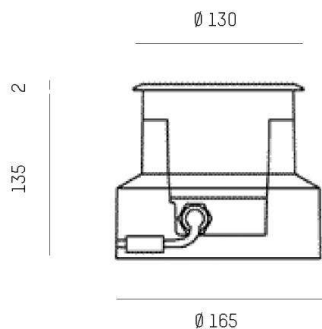

ZIP

851-s8837w19

MINIZIP SQUARE COMFORT BODENEINBAULEUCHE aus Aluminium, edelstahl, Glas klar transparent, Ausstrahlwinkel 31°, Lichtaustritt direkt, schwenkbar 15°, mit Betriebsgerät, Dimmbarkeit: nicht dimmbar, Kabel schwarz, IP67,

SKIZZE

TECHNISCHE DETAILS

Systemleistung [W]	9
Leuchtmittel	LED
Lichtstrom [lm]	434
Lichtfarbe [K]	3000K
CRI	>90
Optik	Glas klar
Betriebsgerät	mit Betriebsgerät
Dimmbarkeit	nicht dimmbar
Lichtaustritt	direkt
Ausstrahlwinkel [°]	31°
Spannung [V]	220-240V AC/DC
Material	Aluminium
Länge [mm]	130
Breite [mm]	130
D-Ausschn. [mm]	165X165
Einbautiefe [mm]	155
Schutzart [IP]	IP67
Schutzklasse	Schutzklasse I
Stoßfestigkeit	IK09
Nettogewicht [kg]	1,70
Farbe Leuchte	edelstahl
Farbe Glas/Schirm	transparent
Kabel	schwarz
EAN-Nummer	8033357125685
Lebensdauer [h]	70 000 L80 B10
Energieeffizienzkl.	E
Anz Leuchten B16A	50