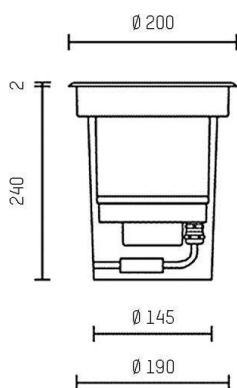

## ZIP

851-s8864w19

ZIP ROUND COMFORT LUMINAIRE DE SOL ENCASTRÉ en aluminium, acier inoxydable, verre satiné satiné, angle de rayonnement 80°, émission direct, avec driver, gradation: DALI 2, Push, câble d'alimentation noir, IP67

## COURBE PHOTOMÉTRIQUE

## DONNÉES TECHNIQUES

Puissance système [W]	10
Source lumineuse	LED
Flux lumineux [lm]	92
Température de couleur [K]	3000K
IRC	>90
Optique	verre satiné
Driver	avec driver
Emission de lumière	direct
Angle de rayonnement [°]	80°
Tension [V]	220-240V AC/DC
Matériel	aluminium
Hauteur [mm]	242
Diamètre [mm]	145
Découpe plafond [mm]	190
Hauteur d'encastrement [mm]	240
Indice de protection [IP]	IP67
Classe de protection	classe de protection I
Indice de résistance aux chocs	IK09
Poids net [kg]	3,10
Couleur luminaire	acier inoxydable
Couleur verre/abat-jour	satiné
Câble d'alimentation	noir
N° EAN	803335775774
Durée de vie [h]	70 000 L80 B10
Cl. d'efficacité énergétique	E
Nbre luminaires B16A	27