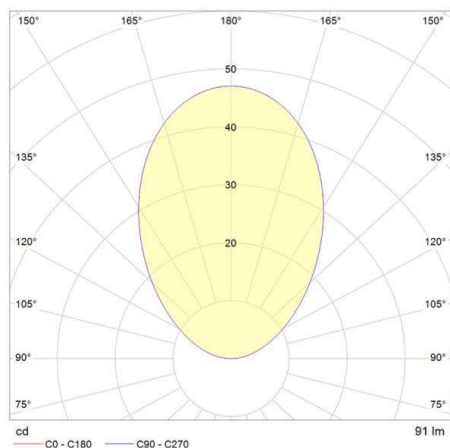

## ZIP

851-s8864w19

ZIP ROUND COMFORT LUMINAIRE DE SOL ENCASTRÉ en aluminium, acier inoxydable, verre satiné satiné, angle de rayonnement 80°, émission direct, avec driver, gradation: DALI 2, Push, câble d'alimentation noir, IP67

## ILLUSTRATION

## COURBE PHOTOMÉTRIQUE

## DONNÉES TECHNIQUES

Puissance système [W]	10
Source lumineuse	LED
Flux lumineux [lm]	92
Température de couleur [K]	3000K
IRC	>90
Optique	verre satiné
Driver	avec driver
Emission de lumière	direct
Angle de rayonnement [°]	80°
Tension [V]	220-240V AC/DC
Matériel	aluminium
Hauteur [mm]	242
Diamètre [mm]	145
Découpe plafond [mm]	190
Hauteur d'encastrement [mm]	240
Indice de protection [IP]	IP67
Classe de protection	classe de protection I
Indice de résistance aux chocs	IK09
Poids net [kg]	3,10
Couleur luminaire	acier inoxydable
Couleur verre/abat-jour	satiné
Câble d'alimentation	noir
N° EAN	803335775774
Durée de vie [h]	70 000 L80 B10
Cl. d'efficacité énergétique	E
Nbre luminaires B16A	27