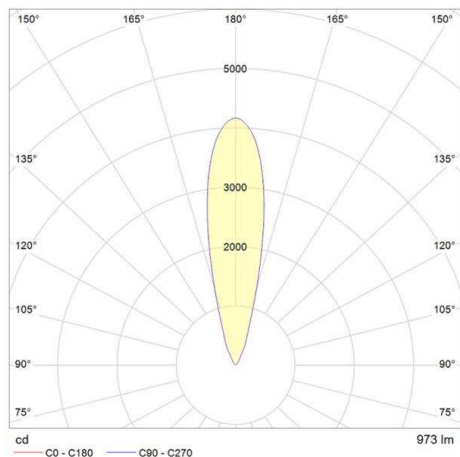

ZIP

851-s8893w19

ZIP ROUND COMFORT LUMINAIRE DE SOL ENCASTRÉ en aluminium, acier inoxydable, verre transparent angle de rayonnement 25°, émission direct, pivotant sur 15°, avec driver, gradation: DALI 2, Push, IP67

ILLUSTRATION

DONNÉES TECHNIQUES

Puissance système [W]	15
Source lumineuse	LED
Flux lumineux [lm]	973
Température de couleur [K]	3000K
IRC	>90
Optique	verre transparent
Driver	avec driver
Emission de lumière	direct
Angle de rayonnement [°]	25°
Tension [V]	220-240V AC/DC
Matériel	aluminium
Hauteur [mm]	242
Diamètre [mm]	145
Découpe plafond [mm]	190
Hauteur d'encastrement [mm]	240
Indice de protection [IP]	IP67
Classe de protection	classe de protection I
Indice de résistance aux chocs	IK09
Poids net [kg]	3,59
Couleur luminaire	acier inoxydable
N° EAN	8051163064103
Durée de vie [h]	70 000 L80 B10
Cl. d'efficacité énergétique	E
Nbre luminaires B16A	37

COURBE PHOTOMÉTRIQUE

Les valeurs indiquées sont des valeurs assignées. La puissance et le flux lumineux sous soumis à une tolérance d'environ 10 %. Tolérance de la température de couleur : +/- 150 K. Sauf indication contraire, les valeurs s'appliquent à une température ambiante de 25 °C.