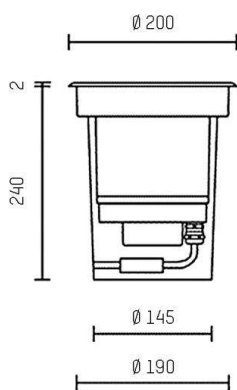

ZIP

851-s8893w19

ZIP ROUND COMFORT LUMINAIRE DE SOL ENCASTRÉ en aluminium, acier inoxydable, verre transparent angle de rayonnement 25°, émission direct, pivotant sur 15°, avec driver, gradation: DALI 2, Push, IP67

ILLUSTRATION

DONNÉES TECHNIQUES

Puissance système [W]	15
Source lumineuse	LED
Flux lumineux [lm]	973
Température de couleur [K]	3000K
IRC	>90
Optique	verre transparent
Driver	avec driver
Emission de lumière	direct
Angle de rayonnement [°]	25°
Tension [V]	220-240V AC/DC
Matériel	aluminium
Hauteur [mm]	242
Diamètre [mm]	145
Découpe plafond [mm]	190
Hauteur d'encastrement [mm]	240
Indice de protection [IP]	IP67
Classe de protection	classe de protection I
Indice de résistance aux chocs	IK09
Poids net [kg]	3,59
Couleur luminaire	acier inoxydable
N° EAN	8051163064103
Durée de vie [h]	70 000 L80 B10
Cl. d'efficacité énergétique	E
Nbre luminaires B16A	37

COURBE PHOTOMÉTRIQUE

Les valeurs indiquées sont des valeurs assignées. La puissance et le flux lumineux sous soumis à une tolérance d'environ 10 %. Tolérance de la température de couleur : +/- 150 K. Sauf indication contraire, les valeurs s'appliquent à une température ambiante de 25 °C.