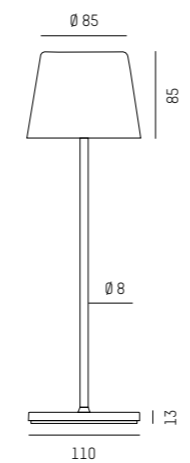

AESTA

AESTA

LED 3,7V DC 2W 150lm 3000K / CRI>80

Akkuleuchte pulverbeschichtet, Akkulaufzeit liegt bei 9 Stunden bei 100% Helligkeit, wiederaufladbar mittels Micro-USB-Kabel (im Lieferumfang enthalten), touch dimmbar

Battery luminaire powder-coated, battery life is 9 hours at 100% brightness, rechargeable via micro USB cable (included), touch dimmable.

Lampada a batteria verniciata a polveri, durata della batteria 9h (al 100% di luminosità), ricaricabile tramite cavo USB (incluso), dimmerabile touch

Luminaire à batterie avec revêtement par poudre, autonomie de batterie de 9 heures à intensité lumineuse de 100 %, rechargeable par câble micro USB (inclus dans la livraison), variation tactile de l'intensité lumineuse

IP65

Bild oben: Mit dem Ein-/Ausschaltknopf ist es möglich, die Leuchte zu dimmen.
Bild unten: Per Micro-USB-Kabel kann man die Leuchte wiederaufladen. Die Akkulaufzeit beträgt 9 Stunden bei 100% Helligkeit.

Photo above: With the on/off button it is possible to dim the light.
Photo below: Via Micro USB cable it is possible to recharge the light. The battery life is 9 hours at 100% brightness.

2W
100-50009b00
100-50009600
100-50009500
100-50009y00
100-50009g00
100-50009900

FARBE
blau / blue
schwarz / black
weiß / white
gelb / yellow
grün / green
anthrazit / anthracite

exkl. MwSt. **€ 108,00**

Farben / Colours

100-50009b00

100-50009600

100-50009500

100-50009y00

100-50009g00

100-50009900