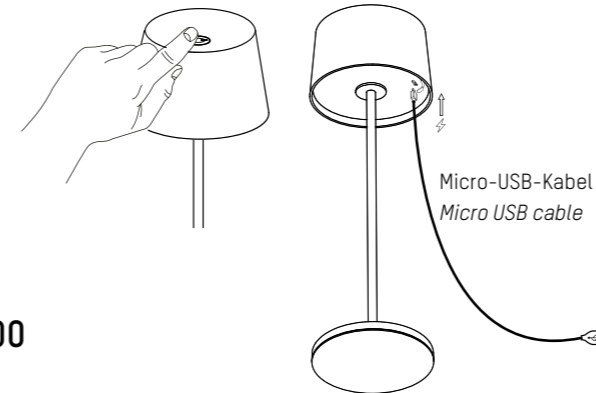

2W
100-50009b00
100-50009600
100-50009500
100-50009y00
100-50009g00
100-50009900

FARBE
blau / blue
schwarz / black
weiß / white
gelb / yellow
grün / green
anthrazit / anthracite

exkl. MwSt. **€ 108,00**