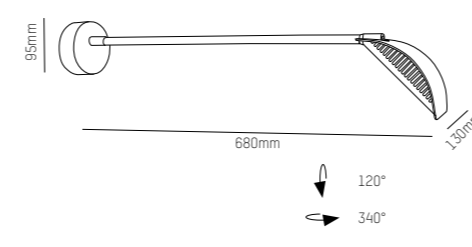

VIDERI LONG
SYS 15W - 230V - CRI >80

341-0021580003004 W3 120° 910lm
341-0021580003011 W3 120° 910lm

JIB / VIDERI LED