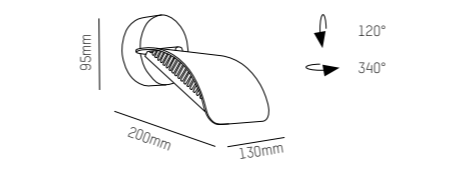

VIDERI SHORT
SYS 15W - 230V - CRI >80

341-0031580003004 W3 120° 910lm
341-0031580003011 W3 120° 910lm