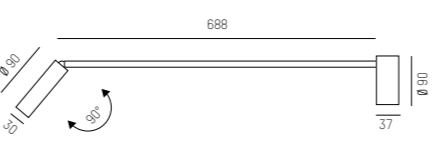

LEVI AC LONG
SYS 10W - 230V - CRI >80 - Binning SDCM 3

611-110194 W3 107° 600lm
611-110195 W3 107° 600lm
611-110196 S W3 107° 600lm

611-110144 W3 107° 600lm
611-110145 W3 107° 600lm
611-110146 S W3 107° 600lm

ENTBLENDUNGSRING / NO GLARE DIFFUSER
schräg, mit Bajonettverschluss aslope with bayonet cap

21-42024
21-42025
21-42026

LEVI AC
Design: INHOUSE