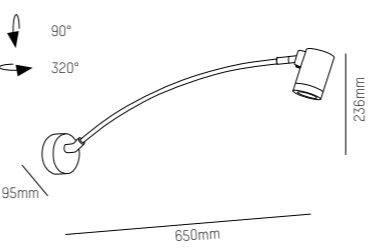

JIB
SYS 8W - 230V - CRI >80

341-0000880503004 W3 60° 475lm
341-0000880503011 W3 60° 475lm