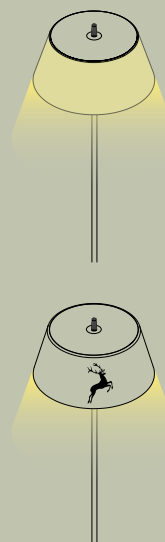

ZUBEHÖR
ACCESSORY

135-000100b0

135-000100f0

135-000100r0

135-000100s0

FARBE
COLOUR

seablue

omeagreen

bronze

deer grey