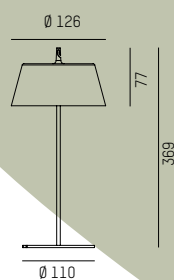

EEDEN S T

3,7 V DC / USB ACCU	LEUCHTE	LICHTFARBE	LM
3,7 V DC / USB ACCU	LUMINAIRE	LIGHT COLOUR	LM
135-9006ss5t	green	2700K-3000K	120
135-9006su5t	rust brown	2700K-3000K	120
135-9006s65t	black	2700K-3000K	120
135-9006s95t	anthracite	2700K-3000K	120