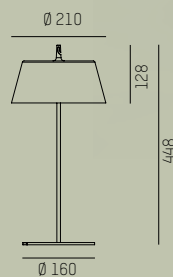

EEDEN M T

3,7 V DC / USB ACCU	LEUCHE	LICHTFARBE	LM
3,7 V DC / USB ACCU	LUMINAIRE	LIGHT COLOUR	LM
135-9002366t	black	2700K	140
135-9002966t	black	3000K	140

Version mit Standfuss / Version with stand