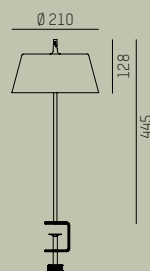

EEDEN M C T

3,7 V DC / USB ACCU	LEUCHE	LICHTFARBE	LM
3,7 V DC / USB ACCU	LUMINAIRE	LIGHT COLOUR	LM
135-9003366t	black	2700K	140
135-9003966t	black	3000K	140

Version mit Tischklammer / Version with table clamp