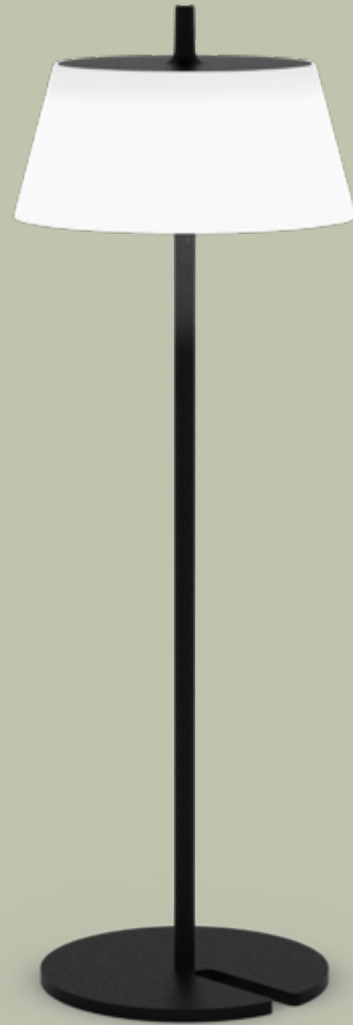

EEDEN S T

Tischleuchte mit satiniertem Leuchtenkopf · Oberfläche pulverbeschichtet · in 4 Farben erhältlich · Tunable White 2700K-3000K · CRI>80 · 8h Akkulaufzeit bei 100% Leuchtkraft · stufenlos dimmbar · IP65

Table luminaire with satined luminaire head · powder-coated finish · available in 4 colours · tunable white 2700K to 3000K · CRI>80 · 8h battery life at 100% luminosity · continuously dimmable · IP65

Lampada da tavolo con testa satinata · Superficie verniciata a polveri · disponibile in 4 finiture · Tunable White 2700K-3000K · Durata batteria 8h con 100% di luminosità · dimmerabile gradualmente · IP65

Luminaire de table avec abat-jour satiné · surface thermolaquée · disponible en 4 couleurs · Tunable White 2700K-3000K · IRC>80 · 8h d'autonomie à 100% d'intensité lumineuse · variation lumineuse continue · IP65

EEDEN S T

3,7 V DC / USB ACCU	LEUCHTE	LICHTFARBE	LM
3,7 V DC / USB ACCU	LUMINAIRE	LIGHT COLOUR	LM
135-9006ss5t	green	2700K-3000K	120
135-9006su5t	rust brown	2700K-3000K	120
135-9006s65t	black	2700K-3000K	120
135-9006s95t	anthracite	2700K-3000K	120

ein/aus
on/off

dimmar 1-100%
dimmable 1-100%

drücken + drehen / 2700K zu 3000K
push + twist / 2700K to 3000K