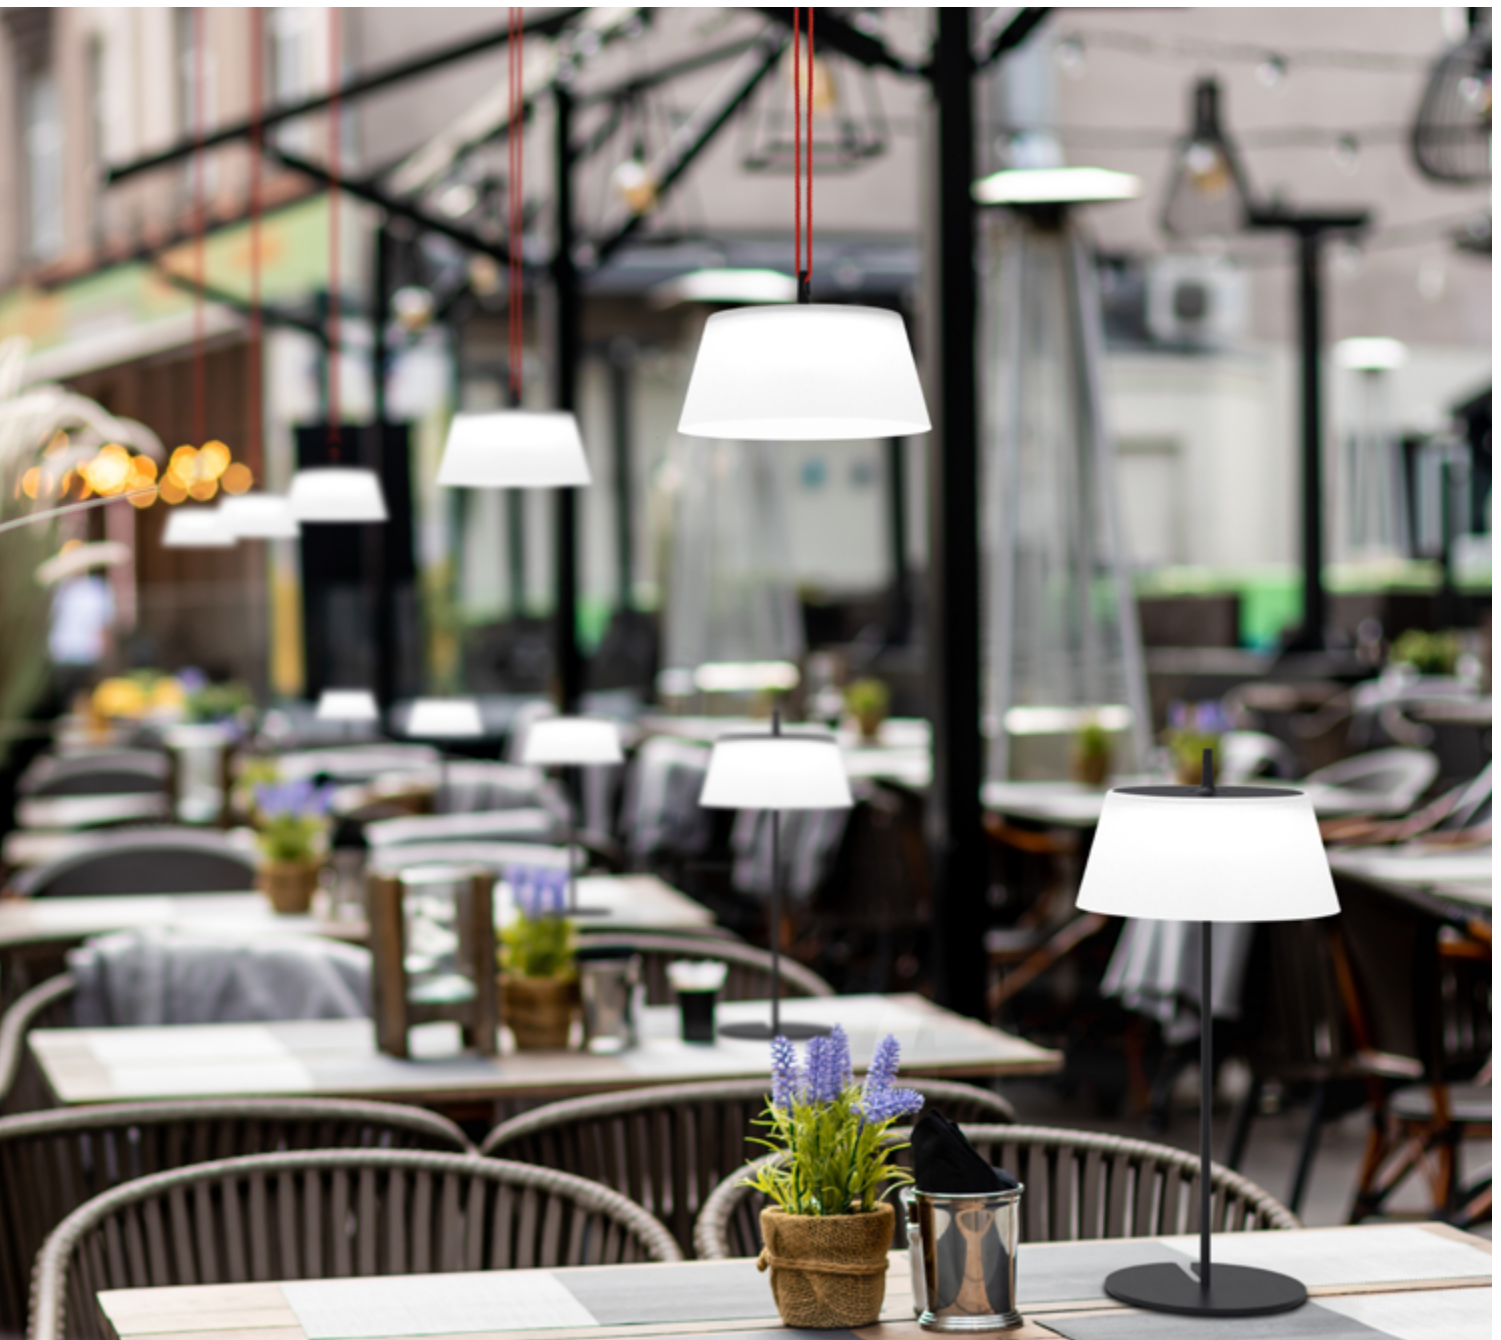

FLEXIBLE UND ATMOSPHERISCHE LICHTSTIMMUNG

Flexible and atmospheric lighting mood