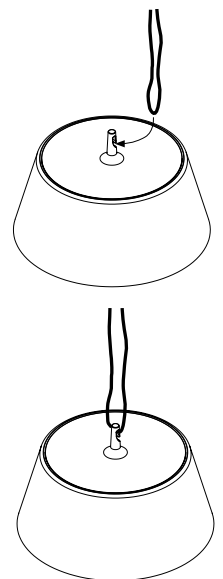

EEDEN M PD

Hängeleuchte mit satiniertem Leuchtenkopf · Seil als Abhängung für individuelle Montage in 2 Farben erhältlich · Lichtfarbe 2700K oder 3000K · CRI>80 · 11h Akkulaufzeit bei 100% Leuchtkraft · 3 Stufen dimmbar · zu 3 Stück stapelbar · IP65

Suspension with satined luminaire head · suspension cord for individual mounting available in 2 colours · light colour 2700K or 3000K · CRI>80 · 11h battery life at 100% luminosity · dimmable 3 levels · stackable to 3 pieces · IP65

Lampada a sospensione con testa satinata · Cavo per montaggio a sospensione disponibile in 2 finiture · Temperatura colore 2700K oppure 3000K · CRI>80 · Durata batteria 11h con 100% di luminosità · dimmerabile in 3 step · possibilità di impilare fino a 3 pz · IP65

Suspension avec abat-jour satiné · corde de suspension pour montage personnalisé, disponible en 2 couleurs · température de couleur 2700K ou 3000K · IRC>80 · 11h d'autonomie à 100% d'intensité lumineuse · variation lumineuse 3 niveaux · empilable par 3 · IP65

EEDEN M PD

3,7 V DC / USB ACCU	LEUCHTE	SEIL	LICHTFARBE	LM
3,7 V DC / USB ACCU	LUMINAIRE	CORD	LIGHT COLOUR	LM
135-9001366t	black	black	2700K	140
135-9001966t	black	black	3000K	140
135-900136tt	black	red	2700K	140
135-900196tt	black	red	3000K	140

Technical data and energy efficiency

EEDEN M PD