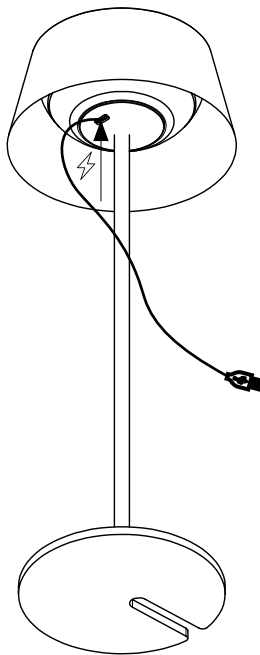

Die Akku-Leuchterserie EEDEN besticht durch ihr reduziertes Design in Kombination mit innovativer Technik. Ein flexibler Leuchtenkopf lässt sich mit verschiedensten Accessoires auf unterschiedlichste Arten platzieren oder befestigen. Egal, ob als hohe Stehleuchte am Terrassenboden, mittels Erdspieß im Rasen oder Blumentopf, selbst mittels Seil zum Abhängen auf einem Ast, Balkon oder Sonnenschirm, den Gestaltungsoptionen sind somit keine Grenzen gesetzt.

Hochwertige Dichtungen machen die Leuchte outdoorgeeignet, sodass die Leuchte auch einem überraschenden Regenguss standhält. Wenn der Akku einmal erschöpft ist, kann EEDEN einfach mittels USB-C Kabel am Kopf geladen werden.

The EEDEN battery-operated lighting series stands out thanks to its minimalist design and innovative technology. A flexible luminaire head paired with a wide array of accessories enables the light to be placed or secured in numerous locations. Out on the terrace as a tall and slender floor lamp or fixed with a ground spike in a flower pot or lawn, or indeed hung on a branch, balcony or parasol with the cord, there are no limits to your styling options. And the well-designed seals mean this lighting is able to cope with an unexpected downpour. Once the battery has run out, EEDEN can simply be recharged by connecting a USB-C cable to the head.