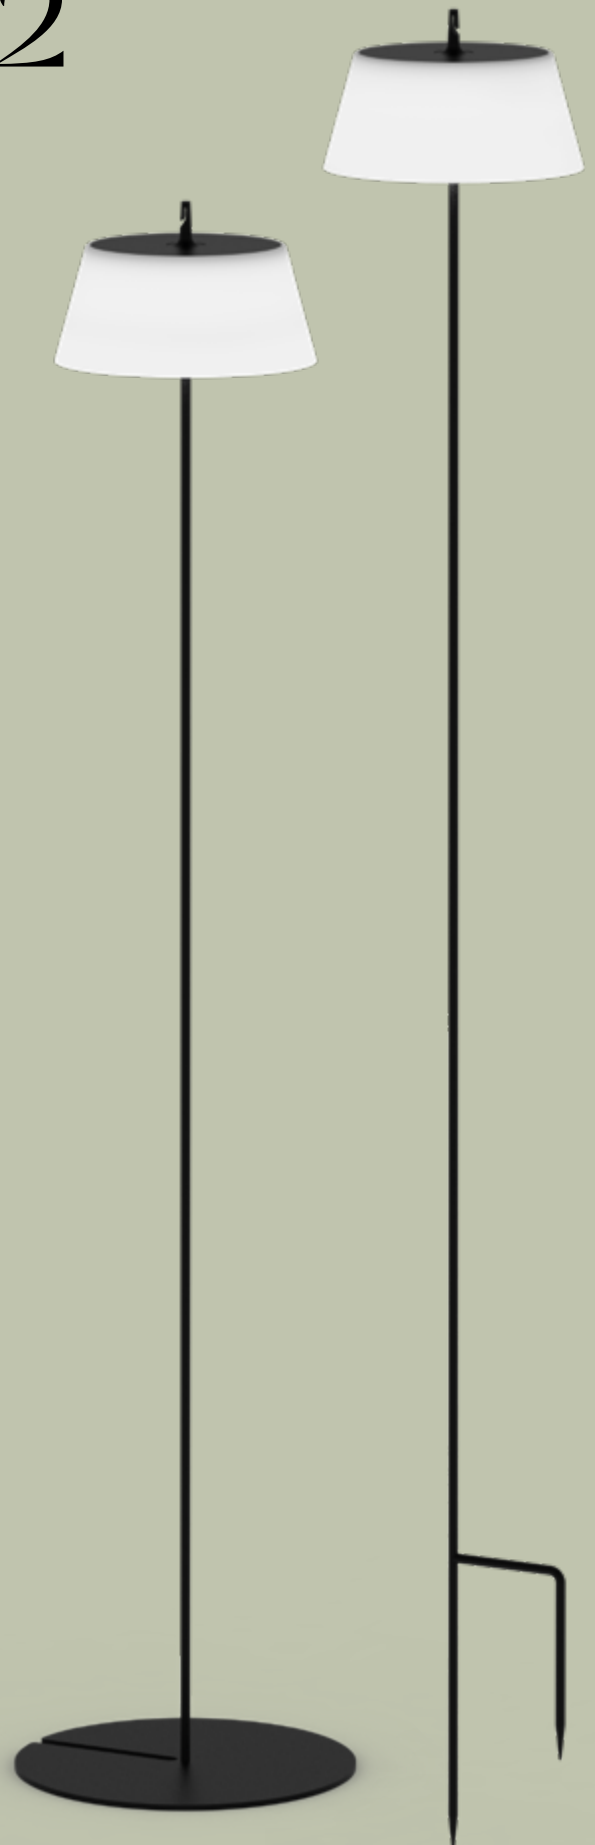

EEDEN M F 2

3,7 V DC / USB ACCU	LEUCHE	LICHTFARBE	LM
3,7 V DC / USB ACCU	LUMINAIRE	LIGHT COLOUR	LM
135-9005366t	black	2700K	140
135-9005966t	black	3000K	140

Version mit Erdspieß / Version with ground pike