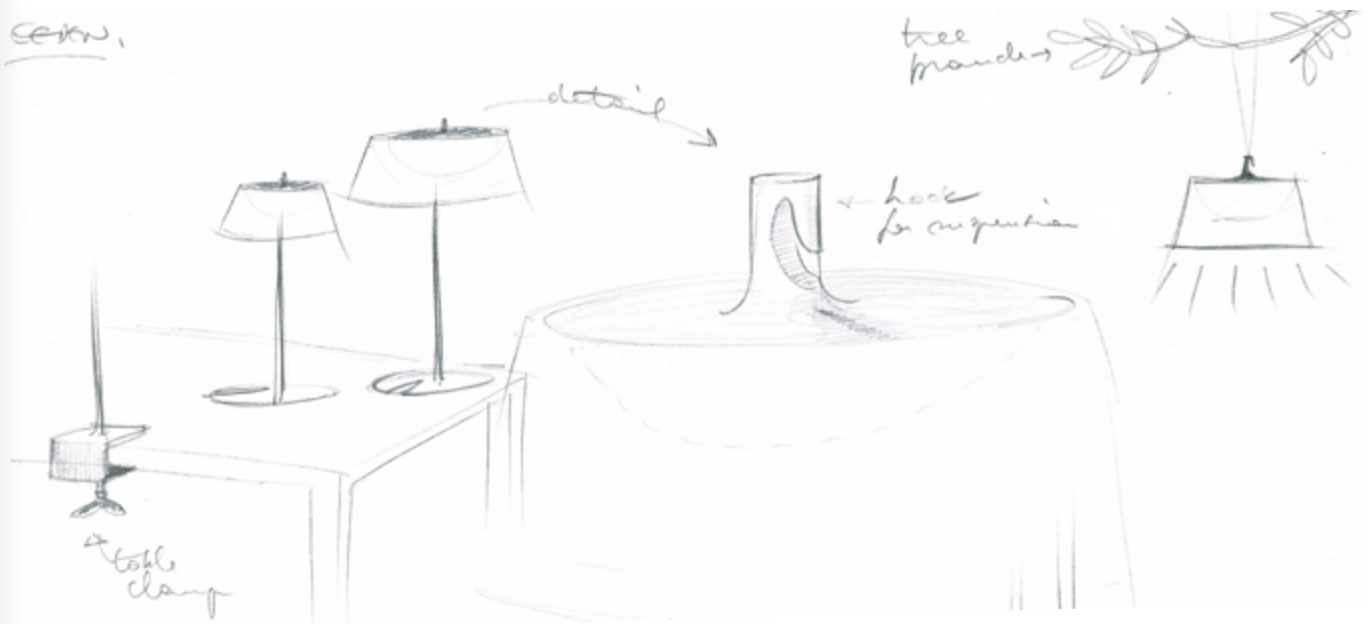

EEDEN, eine tragbare Designleuchte mit leistungsstarkem Akkubetrieb, welche vielfältige Anwendungen ermöglicht. Auf den ersten Blick drückt diese Leuchterserie das archetypische Design einer Schirmleuchte aus. Doch im Gegensatz zu herkömmlichen Lösungen besteht EEDEN aus zwei separaten Teilen: einerseits dem Leuchtenkopf, in dem alle technischen und funktionalen Komponenten integriert sind und andererseits dem tragenden Leuchtenfuß. Egal ob als Steh- oder Tischleuchte, ob mit Tischklammer oder am Erdspeer montiert und auch als Hängeversion am Seil. Das einzigartige Design des Leuchtenkopfes wurde so konzipiert, dass er eine angenehme Lichtstimmung verbreitet, sowohl als direktes Licht am Tisch, als auch durch ein behagliches Grundlicht rund um die Leuchte selbst. EEDEN erzeugt im Innen- sowie im Außenbereich die richtige Lichtstimmung.