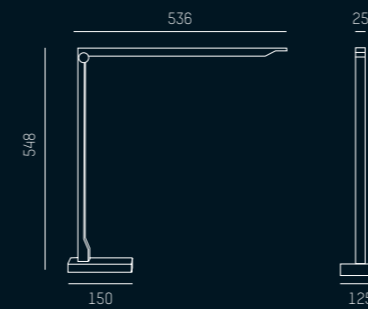

TUNABLE WHITE 2700-5700 K
 TOUCH DIM