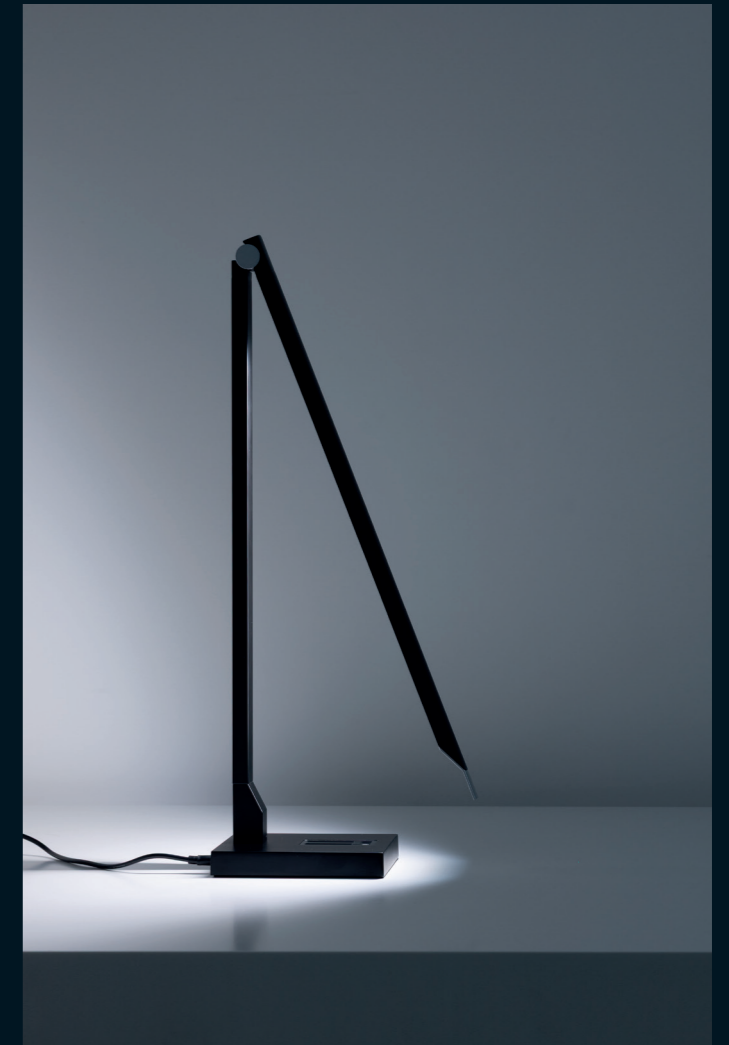

ESSENCE AND LIGHT

Floyd ist eine Büroleuchte mit minimalistischem Design und einem unverwechselbaren Charakter. Geboren aus einem Prozess der Subtraktion, seine Form entsteht aus dem leeren Raum, was zu einer Lichtquelle, die sich an verschiedene Bedürfnisse anpasst, formt sich mit Eleganz.

Floyd is an office lamp with a minimalist design and a distinctive character. Born from a process of subtraction, its form emerges from the empty space, giving rise to a light source that adapts to various needs, shaping itself with elegance.

Design: 967arch