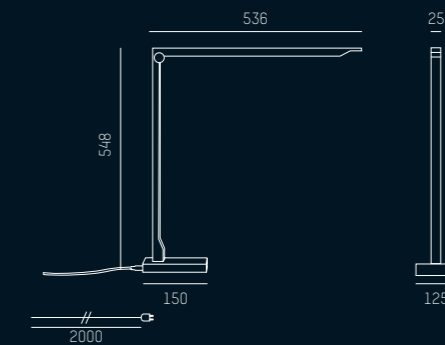

TUNABLE WHITE 2700-5700 K
 TOUCH DIM