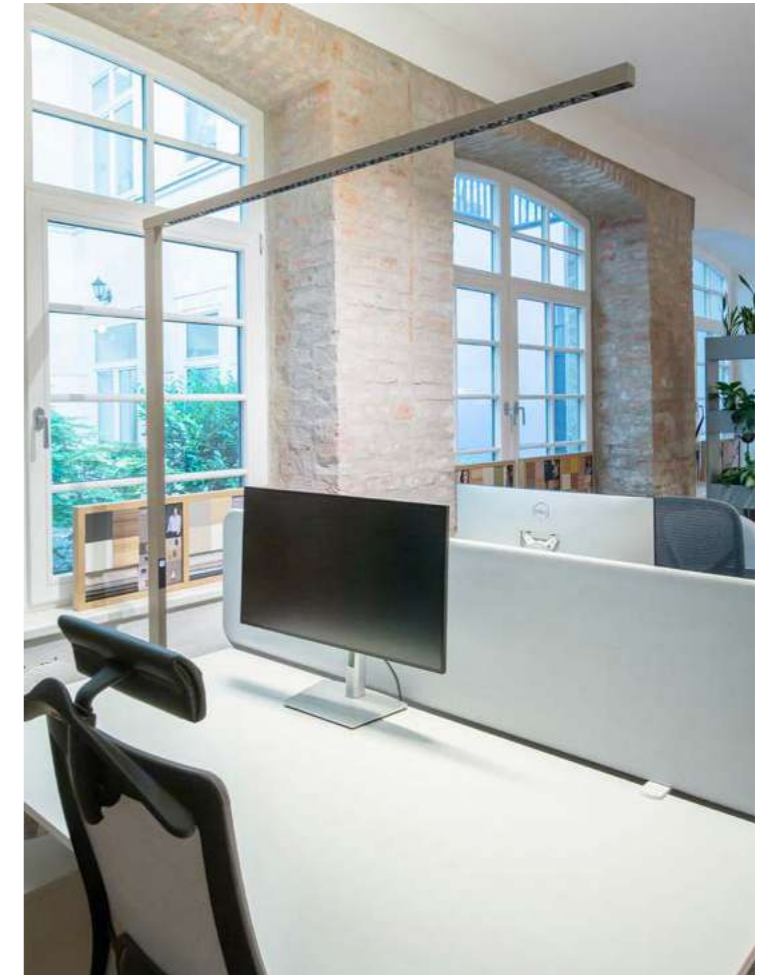

DiniTech, St. Stefan/R, Austria, Photo: Joachim Rauch