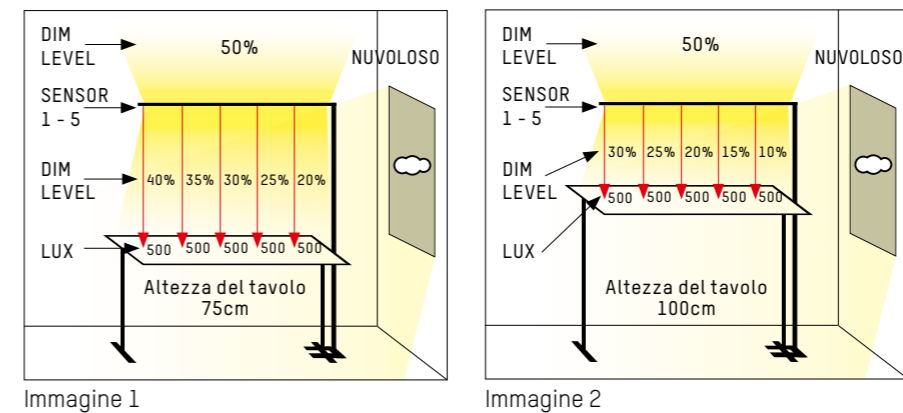

I sensori Matrix non reagiscono solo ai cambiamenti delle condizioni luminose esterne—rilevano anche i movimenti che si verificano all'altezza del tavolo e adattano di conseguenza i livelli di dimmerazione (vedi Immagine 1). Questa funzione è particolarmente utile in presenza di tavoli regolabili in altezza. Che il tavolo venga alzato per lavorare in piedi o abbassato per una posizione seduta, i sensori registrano ogni movimento. Questo garantisce che la luminosità, ad esempio 500 lux, e una perfetta illuminazione della postazione di lavoro vengano mantenute indipendentemente dall'altezza del tavolo (vedi Immagine 2).

Informazioni &
Video

LENS 2
LENS 2