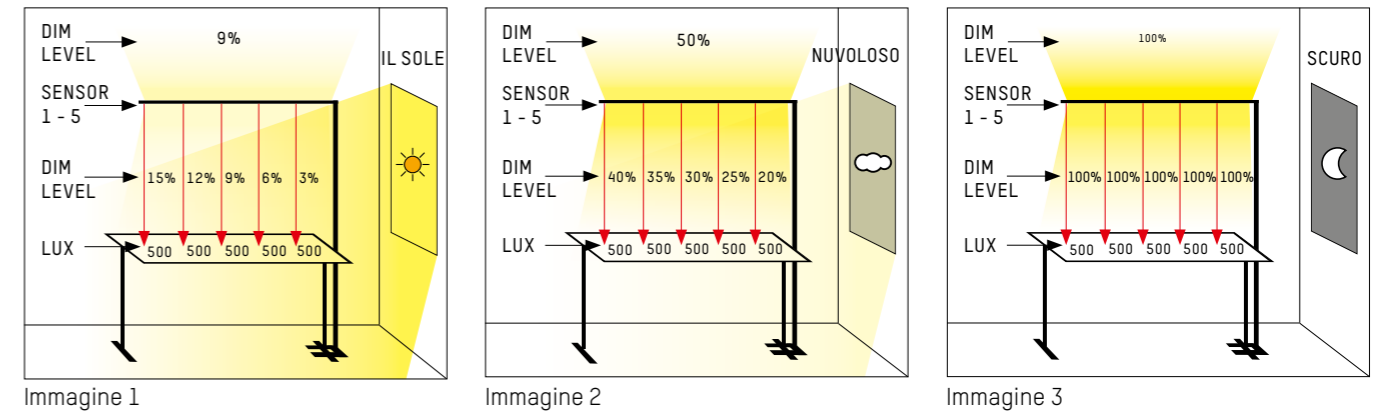

## MINIMALISMO IN PERFEZIONE - NEXT LEVEL

LENS 2 rivoluziona l'illuminazione per uffici con la sua esclusiva tecnologia Matrix con sensori su tutta la superficie e un design minimalista all'avanguardia. Immagina di entrare nel tuo spazio di lavoro e di essere accolto da una luce delicata che si adatta perfettamente alla luminosità della luce naturale in qualsiasi momento della giornata. Questo è ciò che offre la nuova LENS 2. Facile da installare in pochi passaggi e dotata di riconoscimento individuale delle postazioni per la luce naturale e la rilevazione del movimento, ottimizza non solo il consumo energetico, ma crea anche ambienti di lavoro personalizzati in base alle esigenze individuali.

OPZIONI

ARBEITSPLÄTZE

Light & Building Fair, Frankfurt, Germany, Photo: Joachim Rauch

Work Experience Space, Cologne, Germany, Photo: Project Rheinland AG

## DIM 2 DAYLIGHT

I sensori Matrix portano l'efficienza energetica a un livello superiore. Cinque sensori di luce monitorano la postazione di lavoro per analizzare la quantità di luce presente. Quando la luce solare entra dalla finestra sul tavolo, il livello di regolazione si adatta in modo graduale per effettuare le correzioni necessarie, garantendo un'illuminazione costante di 500 lux, ad esempio, su tutta la postazione di lavoro (vedi Immagine 1). Un improvviso cambiamento del tempo o l'arrivo di nuvole? La variazione delle condizioni di luce viene rilevata e il livello di luce si adatta alle nuove condizioni (vedi Immagine 2). Se i sensori rilevano un oscuramento completo del tavolo—sia a causa di tapparelle abbassate che per l'assenza di luce naturale dovuta all'orario—il livello di dimmerazione raggiunge il massimo (vedi Immagine 3).