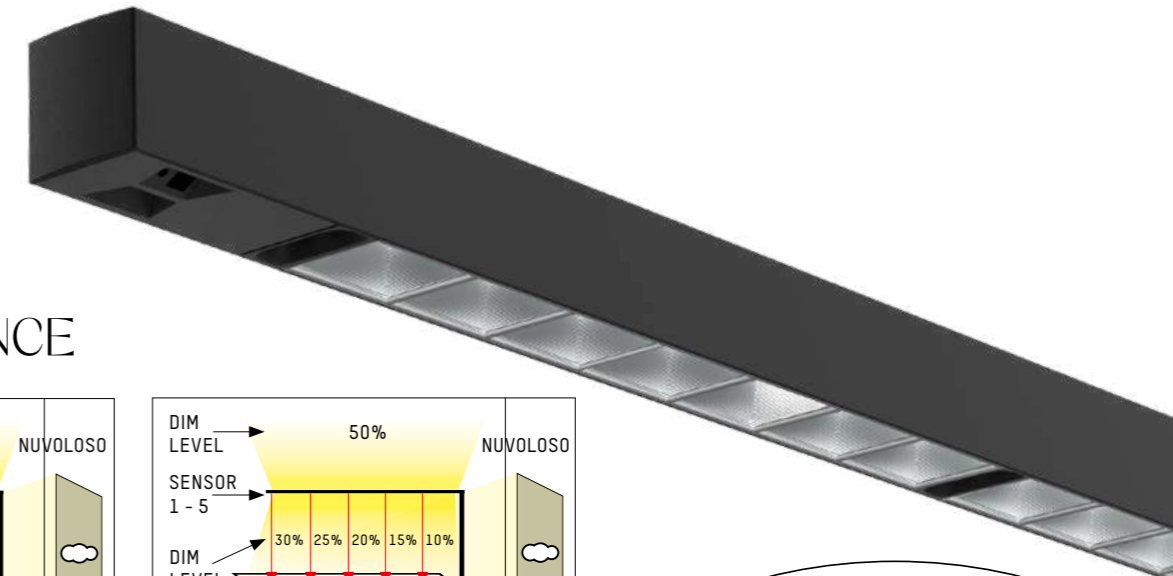

I sensori Matrix portano l'efficienza energetica a un livello superiore. Cinque sensori di luce monitorano la postazione di lavoro per analizzare la quantità di luce presente. Quando la luce solare entra dalla finestra sul tavolo, il livello di regolazione si adatta in modo graduale per effettuare le correzioni necessarie, garantendo un'illuminazione costante di 500 lux, ad esempio, su tutta la postazione di lavoro (vedi Immagine 1). Un improvviso cambiamento del tempo o l'arrivo di nuvole? La variazione delle condizioni di luce viene rilevata e il livello di luce si adatta alle nuove condizioni (vedi Immagine 2). Se i sensori rilevano un oscuramento completo del tavolo—sia a causa di tapparelle abbassate che per l'assenza di luce naturale dovuta all'orario—il livello di dimmerazione raggiunge il massimo (vedi Immagine 3).

DIM 2 DISTANCE