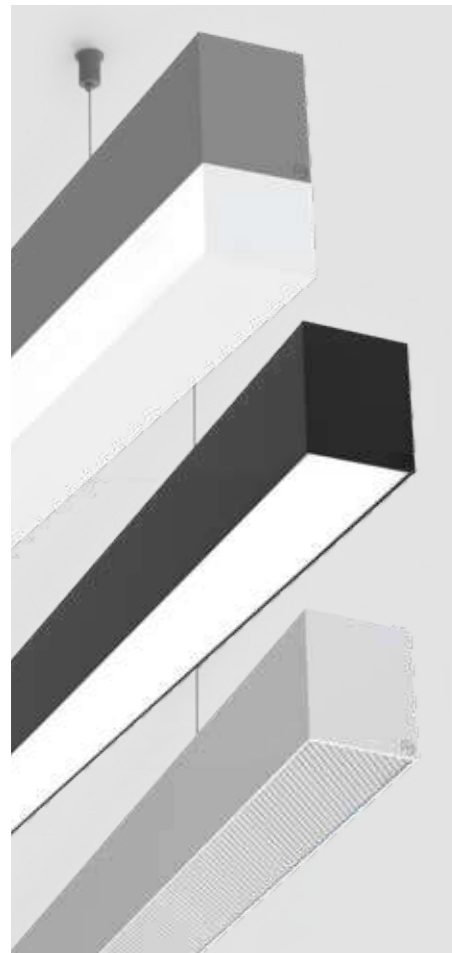

LOG 50 PD

LOG 50 PD 220-240V AC 50/60Hz **OPAL OR MICROPRISMATIC DIFFUSER**

MID OUTPUT VERSION

SYS 14W L: 1126mm	lm	W2	W3	W4	SYS 17W L: 1407mm	lm	W2	W3	W4

SYS 20W L: 1687mm	lm	W2	W3	W4	SYS 28W L: 2248mm	lm	W2	W3	W4
					716-020115C0WWXXY	3360	3440	3440	
						3200	3280	3280	

SYS 30W L: 2529mm	lm	W2	W3	W4	SYS 34W L: 2809mm	lm	W2	W3	W4
716-020117C0WWXXY		3760	3860	3860	716-020116C0WWXXY	4200	4310	4310	
		3580	3670	3670		3990	4100	4100	

SYS 42W L: 3371mm	lm	W2	W3	W4	SYS 51W L: 4212mm	lm	W2	W3	W4
716-020118C0WWXXY		5040	5170	5170	716-020119C0WWXXY	6300	6470	6470	
		4800	4910	4910		5990	6150	6150	

LED Pendelleuchte aus Aluminiumprofil - Oberfläche pulverbeschichtet - Opale oder mikroprismatische Abdeckung - Schaltbar oder DALI dimmbar

LED pendant from aluminium profile - surface powder-coated - opal or microprismatic cover - switchable or DALI dimmable

Sospensione con profilo in alluminio - Superficie verniciata a polvere - Diffusore opale o microprismatico - On/off o dimmerabile DALI

Suspension en profilé d'aluminium - Surface thermo-laquée - Diffuseur opale ou microprismatique - On/off ou dimmable DALI

Microprismatic versions: UGR<19

Creative Colours on request

IP20