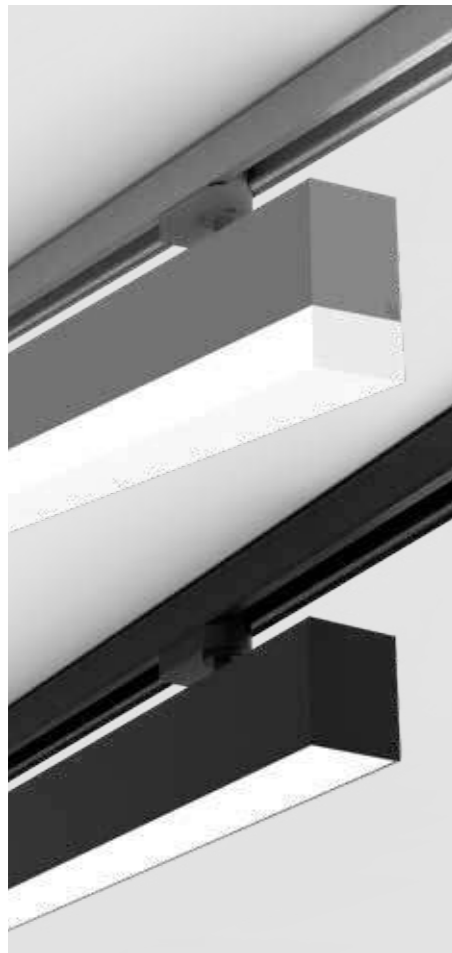

LOG 50 TRACK

LOG 50 TRACK OPAL OR MICROPRISMATIC DIFFUSER
220-240V AC 50/60Hz

MID OUTPUT VERSION

SYS 10W	L: 846mm	lm	W2	W3	W4	SYS 14W	L: 1126mm	lm	W2	W3	W4
716-040111C0WWXXY		1250	1290	1290		716-040112C0WWXXY		1680	1720	1720	
		1190	1220	1220				1600	1640	1640	
		780	800	860				1040	1070	1140	

SYS 17W	L: 1407mm	lm	W2	W3	W4	SYS 20W	L: 1687mm	lm	W2	W3	W4
716-040113C0WWXXY		2100	2160	2160		716-040114C0WWXXY		2510	2570	2570	
		2000	2050	2050				2390	2450	2450	
		1300	1340	1430				1560	1600	1720	

SYS 28W	L: 2248mm	lm	W2	W3	W4
716-040115C0WWXXY		3360	3440	3440	
		3200	3280	3280	

LED Schienenleuchte aus Aluminiumprofil · Oberfläche pulverbeschichtet · Opale oder mikroprismatische Abdeckung · Schaltbar oder PULSE DALI dimmbar

LED track luminaire from aluminium profile · surface powder-coated · opal or microprismatic cover · switchable or PULSE DALI dimmable

Proiettore da binario in alluminio · Superficie verniciata a polvere · Diffusore opale o microprismatico · On/off o dimmerabile PULSE DALI

Spot pour rail en profilé d'aluminium · Surface thermolaquée · Diffuseur opale ou microprismatique · On/off ou dimmable PULSE DALI

Microprismatic versions: UGR<19

Creative Colours on request

IP20