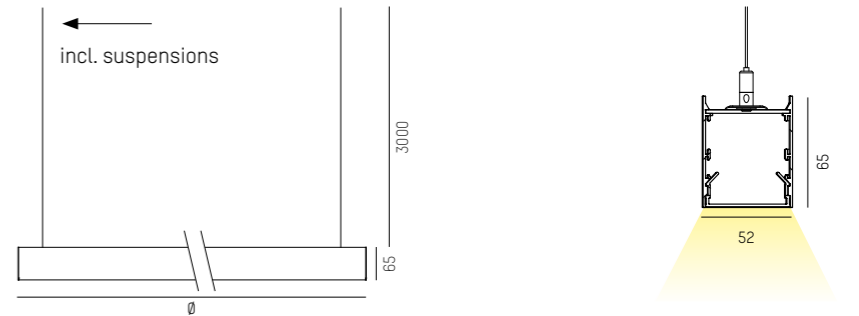

Runde LED System-Pendelleuchte aus Aluminiumprofil · Oberfläche pulverbeschichtet · Opale Abdeckung · Schaltbar oder DALI dimmbar

Round LED system pendant luminaire from aluminium profile · surface powder-coated · opal cover · switchable or DALI dimmable

Sospensione LED a sistema plafone con profilo in alluminio · Superficie verniciata a polvere · Diffusore opale · On/off o dimmerabile DALI

Suspension système LED en profilé d'aluminium · Surface thermolaquée · Diffuseur opale · On/off ou dimmable DALI

Creative Colours on request

IP20

END PIECE LOG 50 RING

722-068700000004000	☐ G
722-068700000005000	☐ W
722-068700000006000	☐ S

ARTIKELNUMMER ERGÄNZEN / COMPLETE CODE

WW = LICHTFARBE / LIGHT COLOUR	XX = FARBE / COLOUR	Y = DIMMBAR / DIMMABLE
☐ W2 LED 2700K = 13 CRI>80	☐ G grey = 04	☐ S switchable = 0
☐ W3 LED 3000K = 19 CRI>80	☐ W white = 05	☐ D DALI dimm. = d
☐ W4 LED 4000K = 14 CRI>80	☐ S black = 06