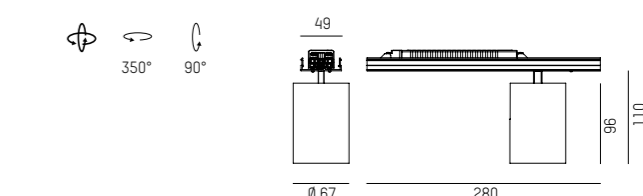

MOVA S DARK LICHTEINSATZ OHNE GLAS MOVA S DARK LIGHT INSERT WITHOUT GLASS

220-240V AC 50/60Hz

SYS 14W L: 280mm	lm	W2	W3	W4
	17°	650	730	790
	24°	730	820	900
715-07181a0RWWXXY	40°	840	940	1030

SYS 20W L: 280mm	lm	W2	W3	W4
	24°	1000	1120	1220
715-07183a0RWWXXY	40°	1150	1290	1410