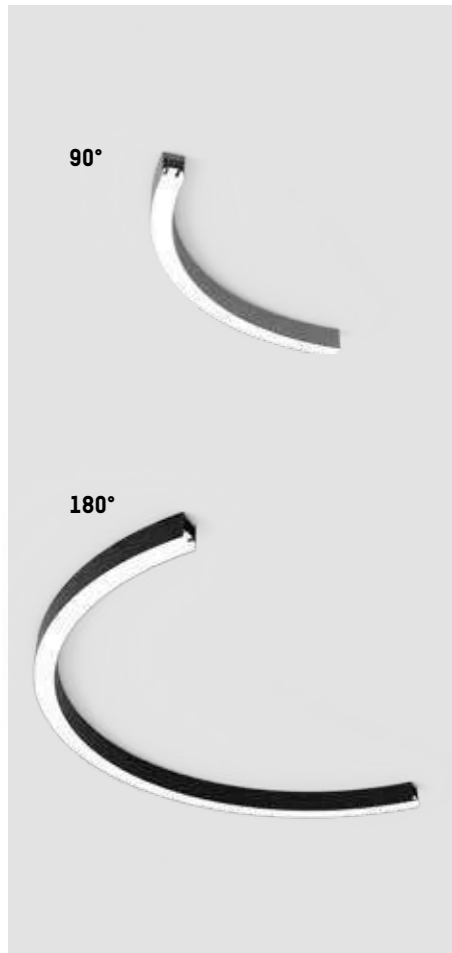

LOG 50 RING SYSTEM SD

LOG 50 RING SYSTEM SD OPAL DIFFUSER
220-240V AC 50/60Hz

90° VERSION

SYS 7W Ø: 765mm	☐ W2	☐ W3	☐ W4
722-0101a011WWXX00Y	840	860	860

SYS 10W Ø: 1125mm	☐ W2	☐ W3	☐ W4
722-0101b011WWXX00Y	1260	1290	1290

SYS 13W Ø: 1480mm	☐ W2	☐ W3	☐ W4
722-0101c011WWXX00Y	1680	1720	1720

SYS 16W Ø: 1840mm	☐ W2	☐ W3	☐ W4
722-0101d011WWXX00Y	2100	2160	2160

LOG 50 RING SYSTEM SD OPAL DIFFUSER
220-240V AC 50/60Hz

180° VERSION

SYS 13W Ø: 765mm	☐ W2	☐ W3	☐ W4
722-01016011WWXX00Y	1680	1720	1720

SYS 20W Ø: 1125mm	☐ W2	☐ W3	☐ W4
722-01017011WWXX00Y	2520	2590	2590

SYS 26W Ø: 1480mm	☐ W2	☐ W3	☐ W4
722-01018011WWXX00Y	3360	3450	3450

SYS 33W Ø: 1840mm	☐ W2	☐ W3	☐ W4
722-01019011WWXX00Y	4200	4310	4310

Runde LED System-Aufbauleuchte aus Aluminiumprofil · Oberfläche pulverbeschichtet · Opale Abdeckung · Schaltbar oder DALI dimmbar

Round LED system surface luminaire from aluminium profile · surface powder-coated · opal cover · switchable or DALI dimmable

Lampada LED a sistema plafone con profilo in alluminio · Superficie verniciata a polvere · Diffusore opale · On/off o dimmerabile DALI

Système plafonnier LED en profilé d'aluminium · Surface thermolaquée · Diffuseur opale · On/off ou dimmable DALI

Creative Colours on request

IP20

END PIECE LOG 50 RING

722-068700000004000	☐ G
722-068700000005000	☐ W
722-068700000006000	☐ S

ARTIKELNUMMER ERGÄNZEN / COMPLETE CODE

WW = LICHTFARBE / LIGHT COLOUR	XX = FARBE / COLOUR	Y = DIMMBAR / DIMMABLE
☐ W2 LED 2700K = 13 CRI>80	☐ G grey = 04	☐ S switchable = 0
☐ W3 LED 3000K = 19 CRI>80	☐ W white = 05	☐ D DALI dimm. = d
☐ W4 LED 4000K = 14 CRI>80	☐ S black = 06