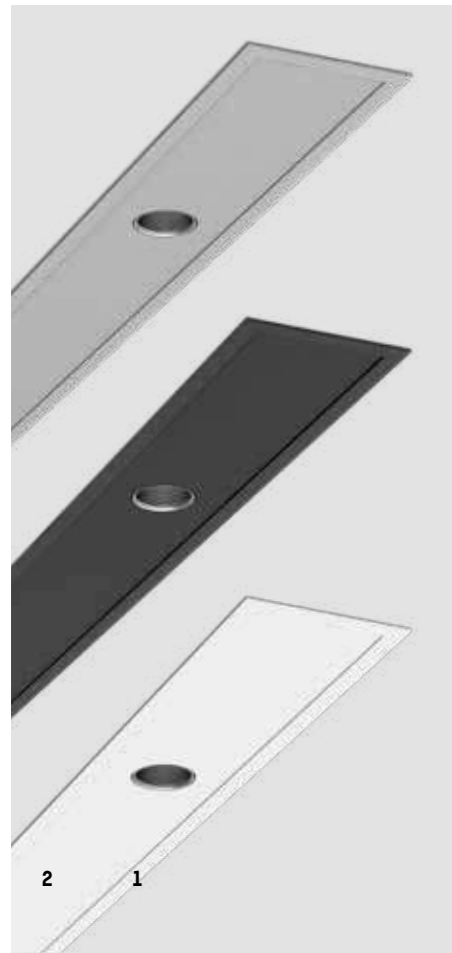

LOG 50 SPOT R

220-240V AC 50/60Hz

SPOT INSERT

MID OUTPUT VERSION

SYS 18W L: 858mm	lm	W2	W3	W4
3-spots	24° 1520	1660	1880	
	38° 1410	1530	1740	
716-0307114RWWXXY	24° 820	890	1010	
	38° 800	870	990	

SYS 28W L: 1419mm	lm	W2	W3	W4
5-spots	24° 2370	2580	2920	
	38° 2200	2390	2710	
716-0307134RWWXXY	24° 1270	1380	1570	
	38° 1250	1360	1540	

SYS 46W L: 2261mm	lm	W2	W3	W4
8-spots	24° 3800	4120	4660	
	38° 3520	3820	4340	
716-0307154RWWXXY	24° 2040	2220	2500	
	38° 2000	2160	2460	

SYS 56W L: 2822mm	lm	W2	W3	W4
10-spots	24° 4740	5160	5840	
	38° 4400	4780	5420	
716-0307164RWWXXY	24° 2540	2760	3140	
	38° 2500	2720	3080	

SYS 84W L: 4224mm	lm	W2	W3	W4
15-spots	24° 7110	7740	8760	
	38° 6600	7170	8130	
716-0307194RWWXXY	24° 3810	4140	4710	
	38° 3750	4080	4620	

SYS 23W L: 1139mm	lm	W2	W3	W4
4-spots	24° 1900	2060	2330	
	38° 1760	1910	2170	
716-0307124RWWXXY	24° 1020	1110	1250	
	38° 1000	1080	1230	

SYS 36W L: 1700mm	lm	W2	W3	W4
6-spots	24° 3040	3320	3760	
	38° 2820	3060	3480	
716-0307144RWWXXY	24° 1640	1780	2020	
	38° 1600	1740	1980	

SYS 54W L: 2541mm	lm	W2	W3	W4
9-spots	24° 4560	4980	5640	
	38° 4230	4590	5220	
716-0307174RWWXXY	24° 2460	2670	3030	
	38° 2400	2610	2970	

SYS 69W L: 3383mm	lm	W2	W3	W4
12-spots	24° 5700	6180	6990	
	38° 5280	5730	6510	
716-0307184RWWXXY	24° 3060	3330	3750	
	38° 3000	3240	3690	

LED Einbauleuchte aus Aluminiumprofil - Oberfläche pulverbeschichtet - Spotlichteinsätze mit verschiedenen Reflektoren - Schaltbar oder DALI dimmbar

LED recessed luminaire from aluminium profile - surface powder-coated - spotlight inserts with different reflectors - switchable or DALI dimmable

Lampada ad incasso con profilo in alluminio - Superficie verniciata a polvere - Inserti spot con diversi riflettori disponibili - On/off o dimmerabile DALI

Luminaire encastré en profilé d'aluminium - Surface thermolaquée - Inserts de spots avec différents réflecteurs - On/off ou dimmable DALI

Creative Colours on request

IP20 CE