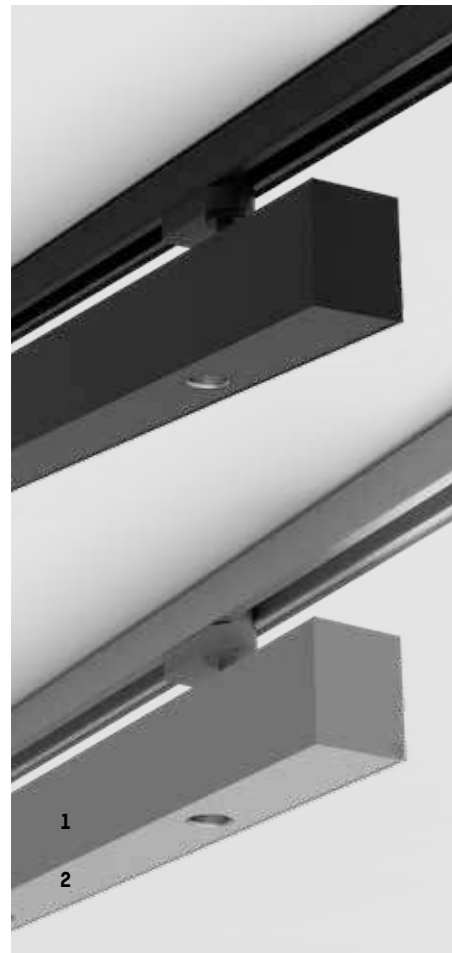

LOG 50 SPOT TRACK SPOT INSERT

220-240V AC 50/60Hz

MID OUTPUT VERSION

SYS 18W L: 846mm	lm	W2	W3	W4
3-spots	24°	1520	1660	1880
	38°	1410	1530	1740
716-0407114RWWXXY	24°	820	890	1010
	38°	800	870	990

SYS 23W L: 1126mm	lm	W2	W3	W4
4-spots	24°	1900	2060	2330
	38°	1760	1910	2170
716-0407124RWWXXY	24°	1020	1110	1250
	38°	1000	1080	1230

SYS 28W L: 1407mm	lm	W2	W3	W4
5-spots	24°	2370	2580	2920
	38°	2200	2390	2710
716-0407134RWWXXY	24°	1270	1380	1570
	38°	1250	1360	1540

SYS 36W L: 1687mm	lm	W2	W3	W4
6-spots	24°	3040	3320	3760
	38°	2820	3060	3480
716-0407144RWWXXY	24°	1640	1780	2020
	38°	1600	1740	1980

SYS 46W L: 2248mm	lm	W2	W3	W4
8-spots	24°	3800	4120	4660
	38°	3520	3820	4340
716-0407154RWWXXY	24°	2040	2220	2500
	38°	2000	2160	2460

LED Schienenleuchte aus Aluminiumprofil · Oberfläche pulverbeschichtet · Spotlichteinsätze mit verschiedenen Reflektoren · Schaltbar oder PULSE DALI dimmbar

LED track luminaire from aluminium profile · surface powder-coated · spotlight inserts with different reflectors · switchable or PULSE DALI dimmable

Proiettore da binario in alluminio · Superficie verniciata a polvere · Inserti spot con diversi riflettori disponibili · On/off o dimmerabile DALI

Spot pour rail en profilé d'aluminium · Surface thermolaquée · Inserts de spots avec différents réflecteurs · On/off ou dimmable DALI

Creative Colours on request