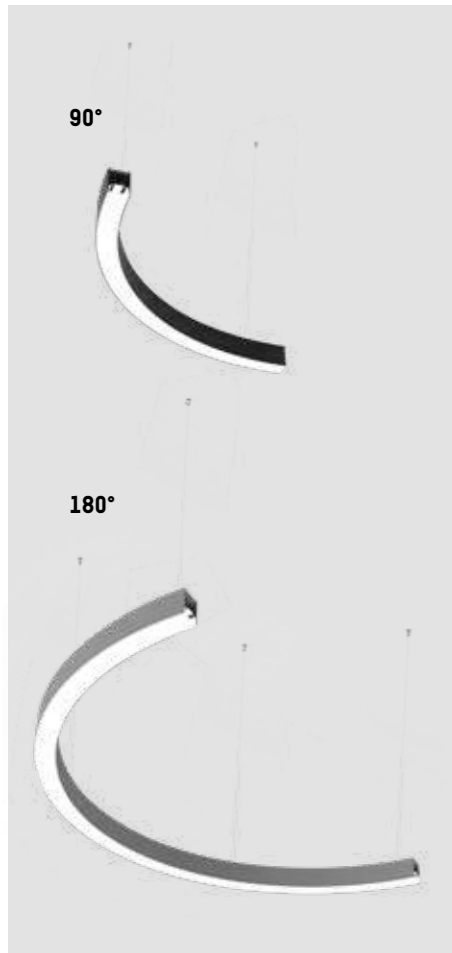

LOG 50 RING SYSTEM PDI OPAL DIFFUSER
220-240V AC 50/60Hz

MID OUTPUT VERSION
90° VERSION

SYS 17W Ø: 765mm	W2	W3	W4
722-0301a011WWXX00Y	2100	2160	2160

SYS 25W Ø: 1125mm	W2	W3	W4
722-0301b011WWXX00Y	3150	3240	3240

SYS 33W Ø: 1480mm	W2	W3	W4
722-0301c011WWXX00Y	4200	4310	4310

SYS 42W Ø: 1840mm	W2	W3	W4
722-0301d011WWXX00Y	5250	5400	5400

LOG 50 RING SYSTEM PDI OPAL DIFFUSER
220-240V AC 50/60Hz

MID OUTPUT VERSION
180° VERSION

SYS 33W Ø: 765mm	W2	W3	W4
722-03016011WWXX00Y	4200	4310	4310

SYS 50W Ø: 1125mm	W2	W3	W4
722-03017011WWXX00Y	6300	6470	6470

SYS 67W Ø: 1480mm	W2	W3	W4
722-03018011WWXX00Y	8400	8630	8630

SYS 83W Ø: 1840mm	W2	W3	W4
722-03019011WWXX00Y	10500	10790	10790

Runde LED System-Pendelleuchte aus Aluminiumprofil · Oberfläche pulverbeschichtet · Opale Abdeckung · Schaltbar oder DALI dimmbar

Round LED system pendant luminaire from aluminium profile · surface powder-coated · opal cover · switchable or DALI dimmable

Sospensione LED a sistema plafone con profilo in alluminio · Superficie verniciata a polvere · Diffusore opale · On/off o dimmerabile DALI

Suspension système LED en profilé d'aluminium · Surface thermolaquée · Diffuseur opale · On/off ou dimmable DALI