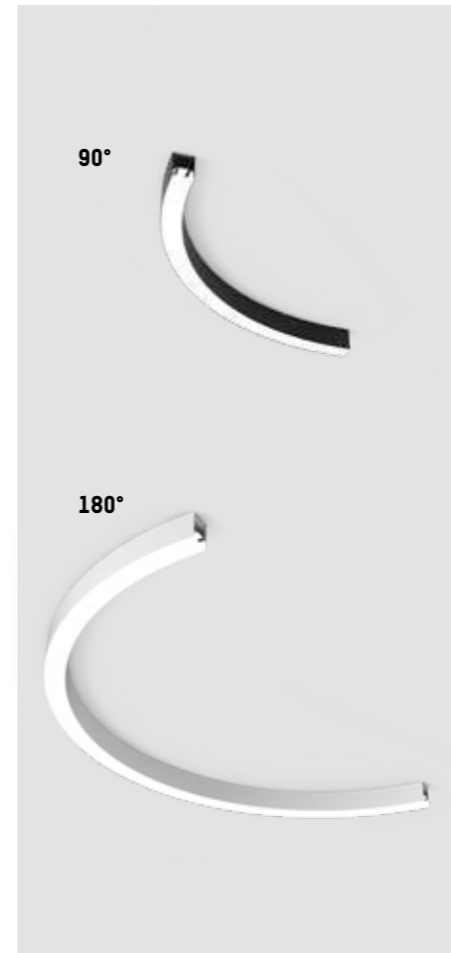

LOG 50 RING SYSTEM SD OPAL DIFFUSER
220-240V AC 50/60Hz

90° VERSION

SYS 13W Ø: 765mm	☐ W2	☐ W3	☐ W4
722-0101a021WWXX00Y	1670	1710	1710

SYS 19W Ø: 1125mm	☐ W2	☐ W3	☐ W4
722-0101b021WWXX00Y	2500	2570	2570

SYS 26W Ø: 1480mm	☐ W2	☐ W3	☐ W4
722-0101c021WWXX00Y	3330	3420	3420

SYS 32W Ø: 1840mm	☐ W2	☐ W3	☐ W4
722-0101d021WWXX00Y	4170	4280	4280

LOG 50 RING SYSTEM SD OPAL DIFFUSER
220-240V AC 50/60Hz

180° VERSION

SYS 26W Ø: 765mm	☐ W2	☐ W3	☐ W4
722-01016021WWXX00Y	3330	3420	3420

SYS 39W Ø: 1125mm	☐ W2	☐ W3	☐ W4
722-01017021WWXX00Y	5000	5130	5130

SYS 52W Ø: 1480mm	☐ W2	☐ W3	☐ W4
722-01018021WWXX00Y	6670	6840	6840

SYS 65W Ø: 1840mm	☐ W2	☐ W3	☐ W4
722-01019021WWXX00Y	8330	8560	8560

Runde LED System-Aufbauleuchte aus Aluminiumprofil · Oberfläche pulverbeschichtet · Opale Abdeckung · Schaltbar oder DALI dimmbar

Round LED system surface luminaire from aluminium profile · surface powder-coated · opal cover · switchable or DALI dimmable

Lampada LED a sistema plafone con profilo in alluminio · Superficie verniciata a polvere · Diffusore opale · On/off o dimmerabile DALI

Système plafonnier LED en profilé d'aluminium · Surface thermolaquée · Diffuseur opale · On/off ou dimmable DALI

Creative Colours on request

IP20

END PIECE LOG 50 RING

722-068700000004000	☐ G
722-068700000005000	☐ W
722-068700000006000	☐ S

ARTIKELNUMMER ERGÄNZEN / COMPLETE CODE

WW = LICHTFARBE / LIGHT COLOUR	XX = FARBE / COLOUR	Y = DIMMBAR / DIMMABLE
☐ W2 LED 2700K = 13 CRI>80	☐ G grey = 04	☐ S switchable = 0
☐ W3 LED 3000K = 19 CRI>80	☐ W white = 05	☐ D DALI dimm. = d
☐ W4 LED 4000K = 14 CRI>80	☐ S black = 06