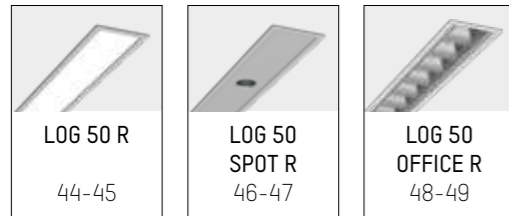

www.moltoluce.com

MOLTO LUCE®

V_0_011

MOLTO LUCE®

OS
50
GG
LO
GOT

AUFBAULEUCHTEN / SURFACE LUMINAIRES

PENDELLEUCHTEN / PENDANTS

EINBAULEUCHTEN / RECESSED LUMINAIRE