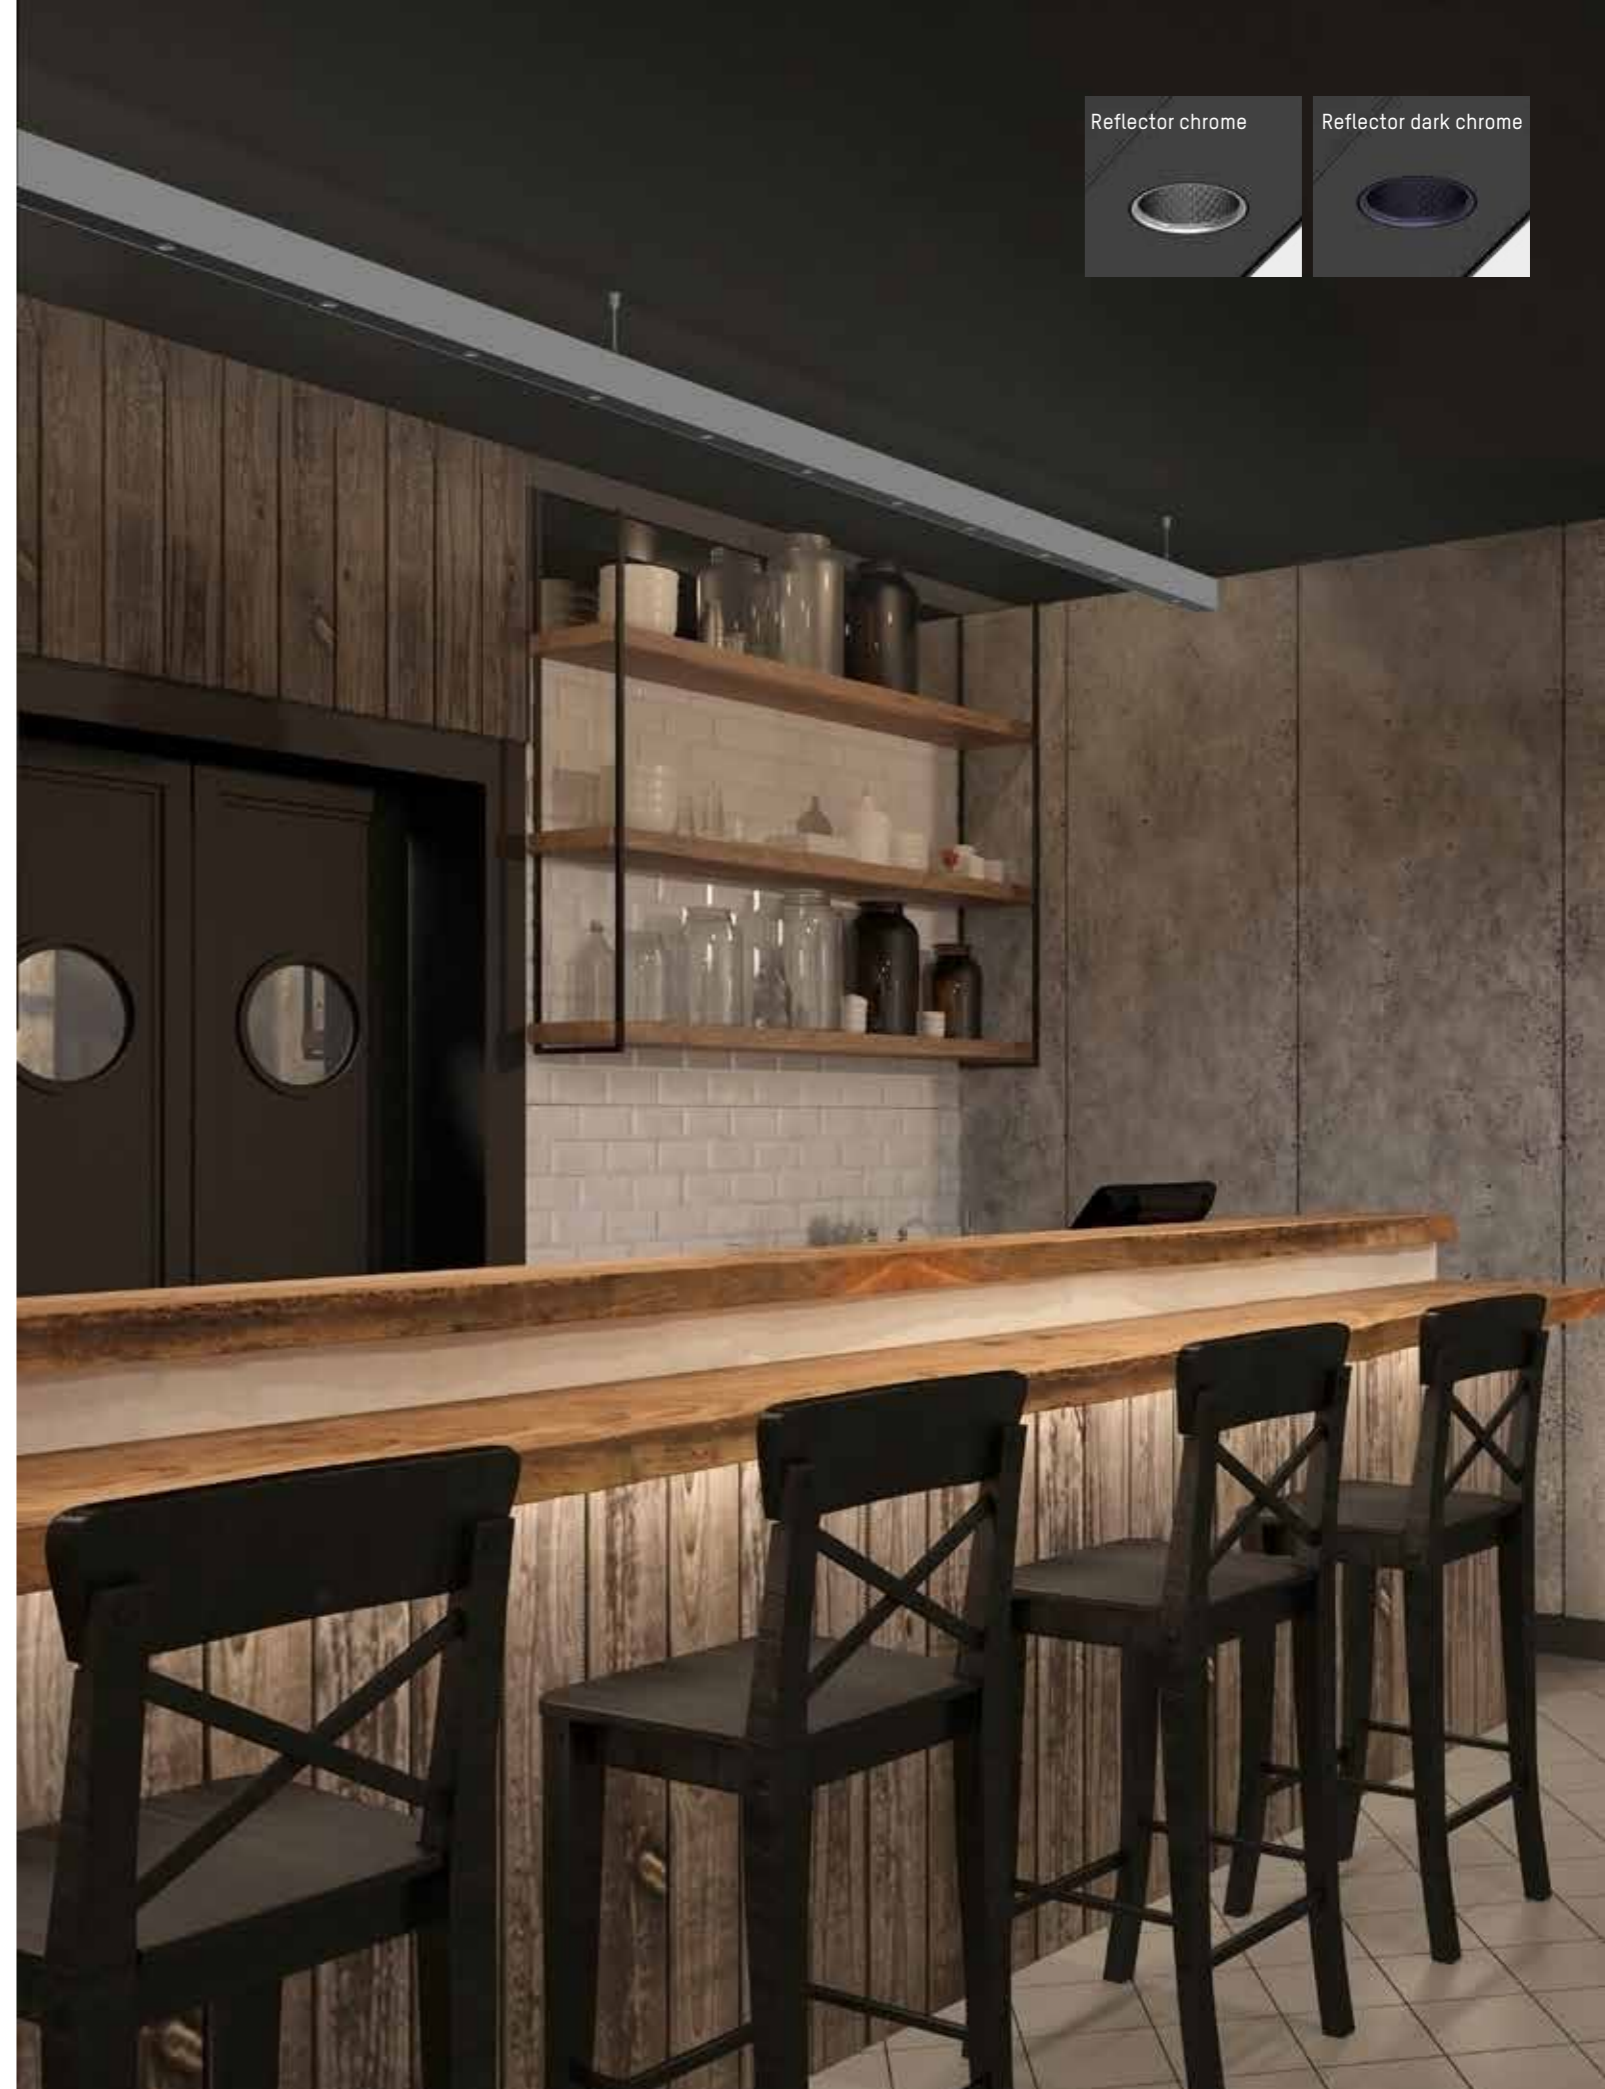

Suspension en profilé d'aluminium - Surface thermo-laquée - Inserts de spots avec différents réflecteurs - On/off ou dimmable DALI

Creative Colours on request

IP20 CE

ARTIKELNUMMER ERGÄNZEN / COMPLETE CODE				
R = REFLEKTOR / REFLECTOR	WW = LICHTFARBE / LIGHT COLOUR	X = 1 FARBE / COLOUR	X = 2 FARBE / COLOUR	Y = DIMMBAR / DIMMABLE
☐ 24° chrome = 2	W2 LED 2700K = 43 PREMIUM CRI>90	☐ grey = 4	☐ grey = 4	☉ switchable = 0
☐ 38° chrome = 4	W3 LED 3000K = 49 PREMIUM CRI>90	☐ white = 5	☐ white = 5	☉ DALI dimm. = d
☐ 24° dark chrome = 5	W4 LED 4000K = 24 CRI>90	☐ black = 6	☐ black = 6	
☐ 38° dark chrome = 7				