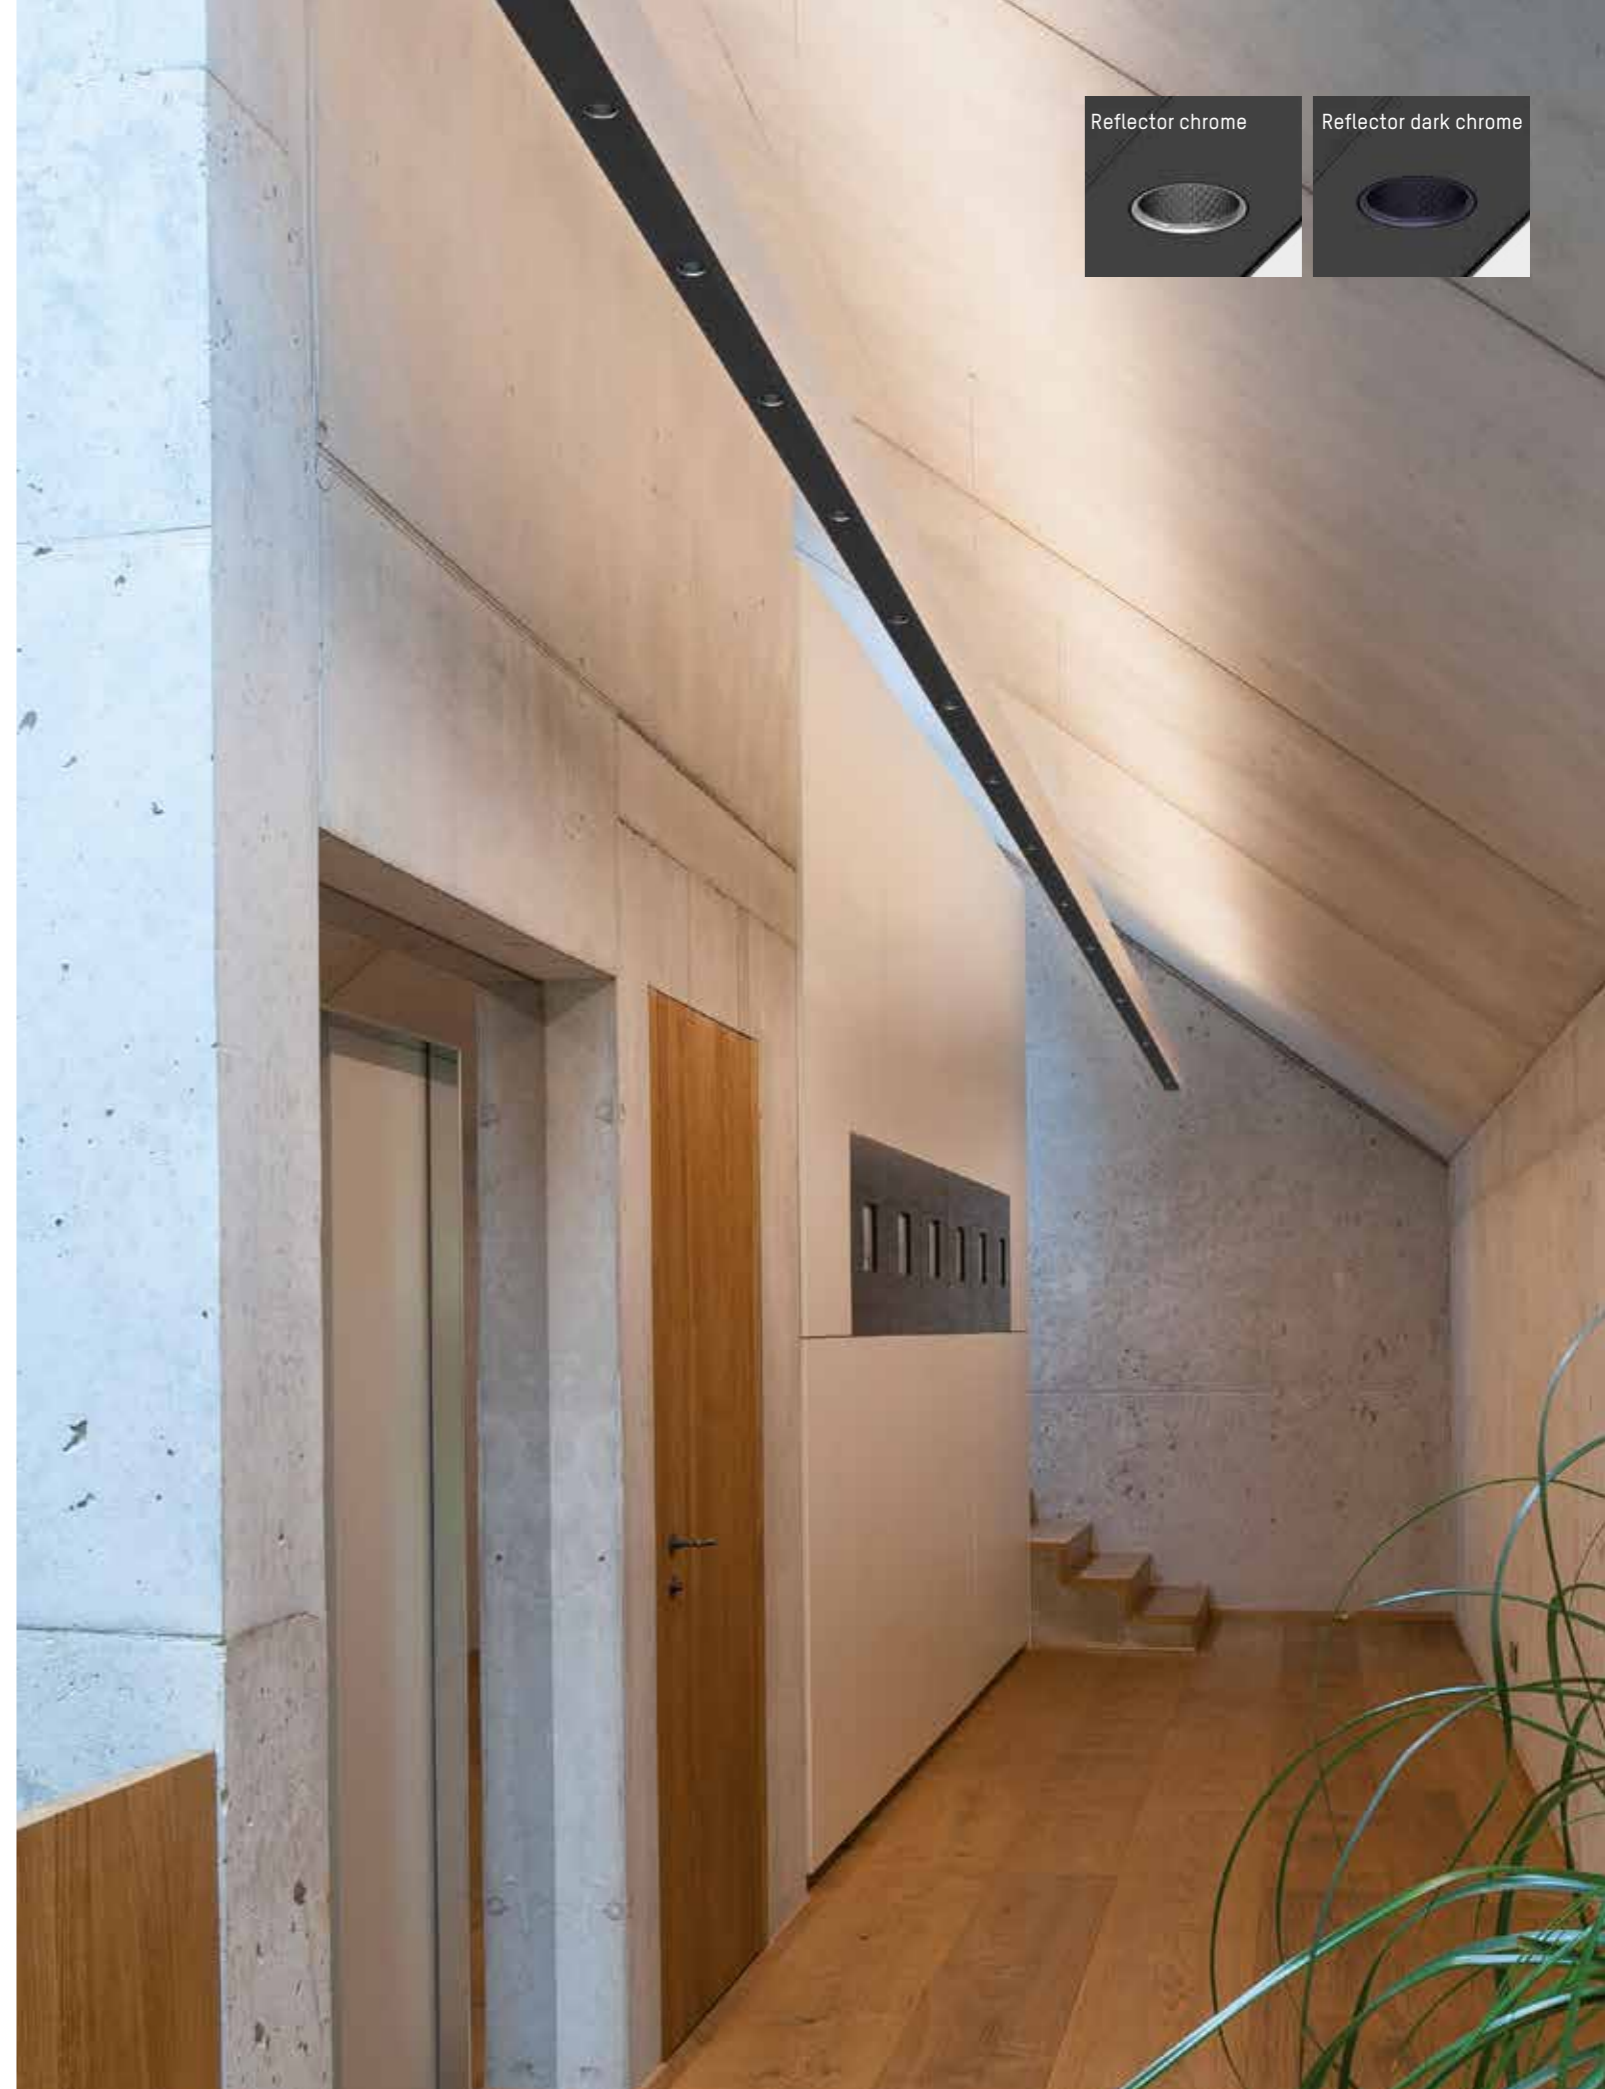

IP20 Ⓢ CE

ARTIKELNUMMER ERGÄNZEN / COMPLETE CODE

R = REFLEKTOR / REFLECTOR	WW = LICHTFARBE / LIGHT COLOUR	X = 1 FARBE / COLOUR	X = 2 FARBE / COLOUR	Y = DIMMBAR / DIMMABLE
☐ 24° chrome = 2	W2 LED 2700K = 43 PREMIUM CRI>90	☐ grey = 4	☐ grey = 4	☉ switchable = 0
☐ 38° chrome = 4	W3 LED 3000K = 49 PREMIUM CRI>90	☐ white = 5	☐ white = 5	☉ DALI dimm. = d
☐ 24° dark chrome = 5	W4 LED 4000K = 24 CRI>90	☐ black = 6	☐ black = 6	
☐ 38° dark chrome = 7