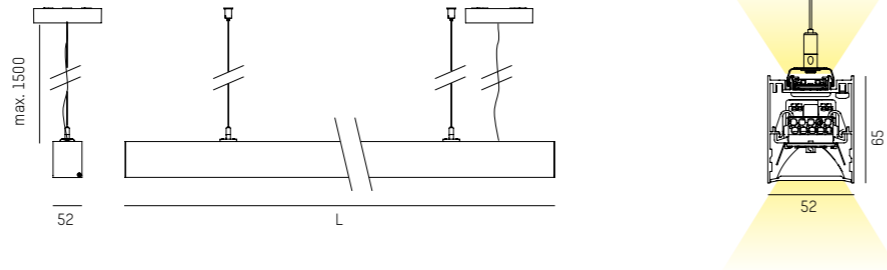

LOG 50 OFFICE PDI GRID INSERT
220-240V AC 50/60Hz

MID OUTPUT VERSION

SYS 40W	L: 1126mm	lm	W2	W3	W4	SYS 51W	L: 1407mm	lm	W2	W3	W4
716-0204220RWWXXY		5450	5610	5760		716-0204230RWWXXY		6850	7140	7360	
		5160	5320	5440				6490	6760	6950	

SYS 62W	L: 1687mm	lm	W2	W3	W4	SYS 80W	L: 2248mm	lm	W2	W3	W4
716-0204240RWWXXY		8240	8500	8780		716-0204250RWWXXY		10900	11220	11520	
		7800	8040	8300				10320	10640	10880	

SYS 93W	L: 2529mm	lm	W2	W3	W4	SYS 102W	L: 2809mm	lm	W2	W3	W4
716-0204270RWWXXY		12360	12750	13170		716-0204260RWWXXY		13700	14280	14720	
		11700	12060	12450				12980	13520	13900	

SYS 120W	L: 3371mm	lm	W2	W3	W4	SYS 153W	L: 4212mm	lm	W2	W3	W4
716-0204280RWWXXY		16350	16830	17280		716-0204290RWWXXY		20550	21420	22080	
		15480	15960	16320				19470	20280	20850	

LED Pendelleuchte aus Aluminiumprofil - Oberfläche pulverbeschichtet - mit facettiertem Aluminium-Raster - Schaltbar oder DALI dimmbar

LED pendant from aluminium profile - surface powder-coated - with faceted aluminium grid - switchable or DALI dimmable

Lampada LED a sospensione con profilo in alluminio - superficie verniciata a polveri - con griglia in alluminio sfaccettato - on/off o dimmerabile DALI

Suspension LED en profilé d'aluminium - revêtement par poudre - avec grille à facettes en aluminium - on/off ou DALI

UGR<16

Creative Colours on request

IP20

ARTIKELNUMMER ERGÄNZEN / COMPLETE CODE			
R = GRID	WW = LIGHT COLOUR	XX = COLOUR	Y = DIMMABLE
☐ 66° chrome = 4 UGR<16	W2 LED 2700K = 13 CRI>80	G grey = 40	Ⓢ switchable = 0
● 66° dark chrome = 7 UGR<16	W3 LED 3000K = 19 CRI>80	W white = 50	Ⓣ DALI dimm. = d
	W4 LED 4000K = 14 CRI>80	S black = 60