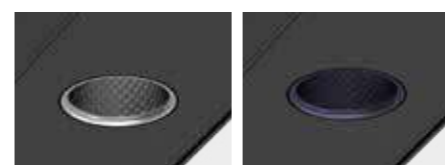

LOG SPOT LICHTEINSATZ DIREKT / INDIREKT
LOG SPOT LIGHT INSERT DIRECT / INDIRECT

220-240V AC 50/60Hz

SYS 18W L: 843mm	lm	w2	w3	w4
3-spots	24°	1520	1660	1880
	38°	1410	1530	1740
715-0707214RWWXXY	24°	820	890	1010
	38°	800	870	990
SYS 23W L: 1123mm	lm	w2	w3	w4
4-spots	24°	1900	2060	2330
	38°	1760	1910	2170
715-0707224RWWXXY	24°	1020	1110	1250
	38°	1000	1080	1230
SYS 28W L: 1403mm	lm	w2	w3	w4
5-spots	24°	2370	2580	2920
	38°	2200	2390	2710
715-0707234RWWXXY	24°	1270	1380	1570
	38°	1250	1360	1540

Indirekten Lichteinsatz separat ordern (Seite 72)
Order indirect light insert separately (page 72)

Reflector chrome Reflector dark chrome