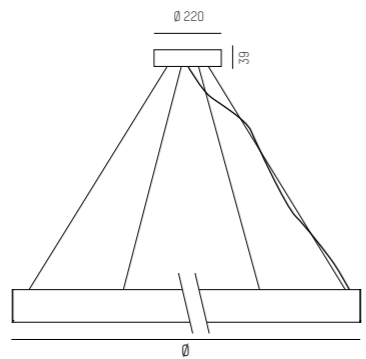

Suspension en profilé d'aluminium · Surface thermo-laquée · Diffuseur opale · On/off ou dimmable DALI

Creative Colours on request

central version (- max Ø1480mm)

decentral version (all sizes)

Suspensions:
Ø 765mm: 3 x
Ø 1125mm: 3 x
Ø 1480mm: 4 x
Ø 1840mm: 8 x
Ø 2900mm: 8 x