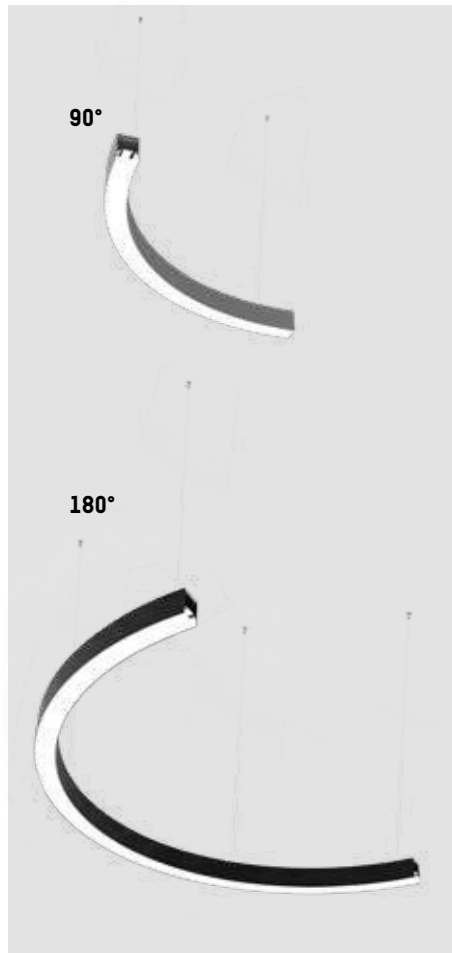

LOG 50 RING SYSTEM PD

LOG 50 RING SYSTEM PD OPAL DIFFUSER
220-240V AC 50/60Hz

90° VERSION

SYS 7W Ø: 765mm	☐ W2	☐ W3	☐ W4
722-0201a011WWXX00Y	840	860	860

SYS 10W Ø: 1125mm	☐ W2	☐ W3	☐ W4
722-0201b011WWXX00Y	1260	1290	1290

SYS 13W Ø: 1480mm	☐ W2	☐ W3	☐ W4
722-0201c011WWXX00Y	1680	1720	1720

SYS 16W Ø: 1840mm	☐ W2	☐ W3	☐ W4
722-0201d011WWXX00Y	2100	2160	2160

LOG 50 RING SYSTEM PD OPAL DIFFUSER
220-240V AC 50/60Hz

180° VERSION

SYS 13W Ø: 765mm	☐ W2	☐ W3	☐ W4
722-02016011WWXX00Y	1680	1720	1720

SYS 20W Ø: 1125mm	☐ W2	☐ W3	☐ W4
722-02017011WWXX00Y	2520	2590	2590

SYS 26W Ø: 1480mm	☐ W2	☐ W3	☐ W4
722-02018011WWXX00Y	3360	3450	3450

SYS 33W Ø: 1840mm	☐ W2	☐ W3	☐ W4
722-02019011WWXX00Y	4200	4310	4310