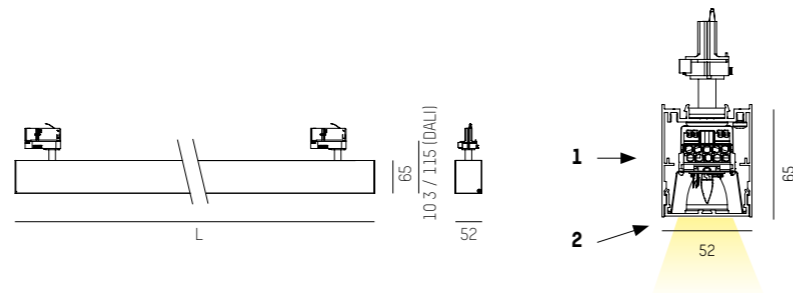

IP20

ARTIKELNUMMER ERGÄNZEN / COMPLETE CODE				
R = REFLEKTOR / REFLECTOR	WW = LICHTFARBE / LIGHT COLOUR	X = 1 FARBE / COLOUR	X = 2 FARBE / COLOUR	Y = DIMMBAR / DIMMABLE
☐ 24° chrome = 2	W2 LED 2700K = 43 PREMIUM CRI>90	G grey = 4	G grey = 4	Ⓢ switchable = 0
☐ 38° chrome = 4	W3 LED 3000K = 49 PREMIUM CRI>90	W white = 5	W white = 5	Ⓣ DALI dimm. = d
◼ 24° dark chrome = 5	W4 LED 4000K = 24 CRI>90	S black = 6	S black = 6	
◼ 38° dark chrome = 7