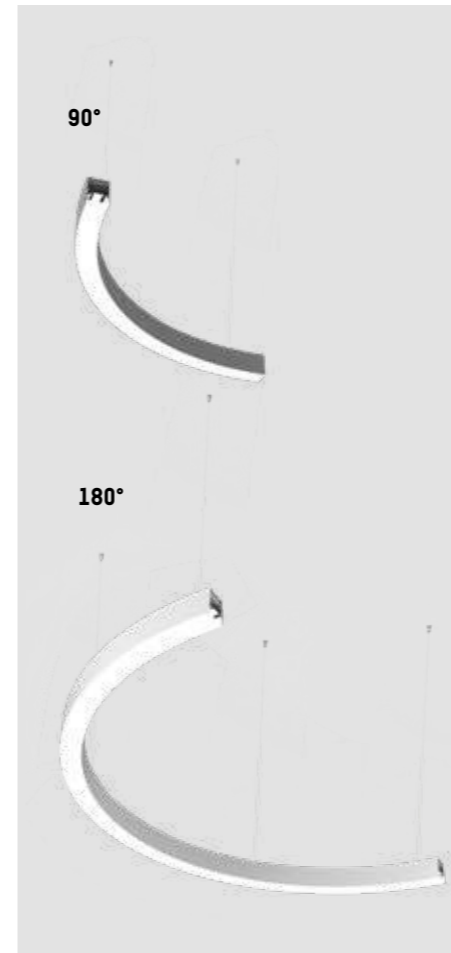

LOG 50 RING SYSTEM PDI OPAL DIFFUSER
220-240V AC 50/60Hz

HIGH OUTPUT VERSION
90° VERSION

SYS 23W Ø: 765mm	W2	W3	W4
722-0301a021WWXX00Y	2930	3000	3000

SYS 35W Ø: 1125mm	W2	W3	W4
722-0301b021WWXX00Y	4390	4510	4510

SYS 46W Ø: 1480mm	W2	W3	W4
722-0301c021WWXX00Y	5850	6010	6010

SYS 58W Ø: 1840mm	W2	W3	W4
722-0301d021WWXX00Y	7320	7520	7520

LOG 50 RING SYSTEM PDI OPAL DIFFUSER
220-240V AC 50/60Hz

HIGH OUTPUT VERSION
180° VERSION

SYS 46W Ø: 765mm	W2	W3	W4
722-03016021WWXX00Y	5850	6010	6010

SYS 69W Ø: 1125mm	W2	W3	W4
722-03017021WWXX00Y	8780	9020	9020

SYS 92W Ø: 1480mm	W2	W3	W4
722-03018021WWXX00Y	11710	12020	12020

SYS 115W Ø: 1840mm	W2	W3	W4
722-03019021WWXX00Y	14630	15040	15040

Runde LED System-Pendelleuchte aus Aluminiumprofil · Oberfläche pulverbeschichtet · Opale Abdeckung · Schaltbar oder DALI dimmbar

Round LED system pendant luminaire from aluminium profile · surface powder-coated · opal cover · switchable or DALI dimmable

Sospensione LED a sistema plafone con profilo in alluminio · Superficie verniciata a polvere · Diffusore opale · On/off o dimmerabile DALI

Suspension système LED en profilé d'aluminium · Surface thermolaquée · Diffuseur opale · On/off ou dimmable DALI