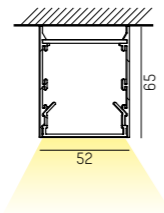

Creative Colours on request

IP20

END PIECE LOG 50 RING

722-068700000004000	☐ G
722-068700000005000	☐ W
722-068700000006000	☐ S