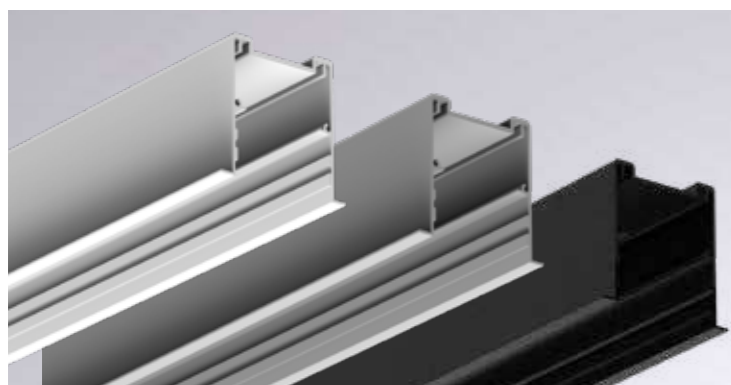

EINBAUPROFIL | RECESSED PROFILE

Abdeckung, Lichteinsätze und Zubehör separat ordern
Order light inserts, covers and accessories separately

715-03750y0000XX0 L: 2250mm
715-03750z0000XX0 L: 4500mm