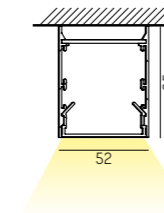

Creative Colours on request

IP20

END PIECE LOG 50 RING

722-068700000004000	☐ G
722-068700000005000	☐ W
722-068700000006000	☐ S