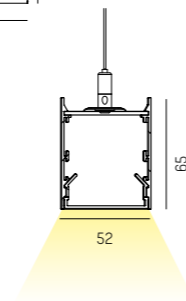

Suspension en profilé d'aluminium · Surface thermo-laquée · Diffuseur opale · On/off ou dimmable DALI

Creative Colours on request

central version (- max Ø1480mm)

decentral version (all sizes)

Suspensions:
Ø 765mm: 3 x
Ø 1125mm: 3 x
Ø 1480mm: 4 x
Ø 1840mm: 8 x
Ø 2900mm: 8 x