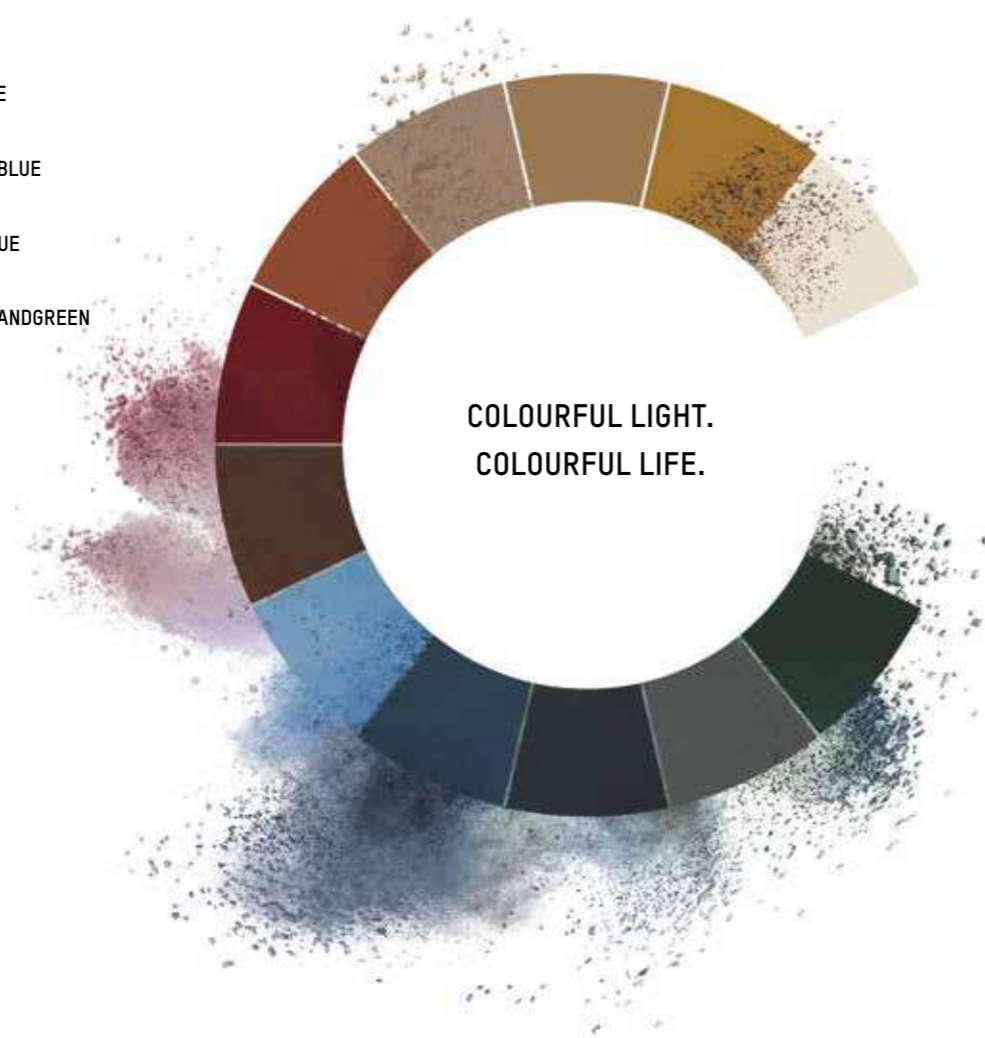

Creative Colours.

Ob Beerenblau, Merlot oder Hochlandgrün...unsere Creative Colours harmonieren perfekt mit unserem Produktsortiment und gleichzeitig auch mit den Farben der modernen Architektur. **LOG 50 Leuchten sind in Creative Colours auf Anfrage erhältlich.**

Be it Berryblue, Merlot or Highlandgreen...our Creative Colours harmonise perfectly with our product range and simultaneously with the colours of modern architecture as well. **LOG 50 luminaires are available in Creative Colours on request.**

- CREME / CREME
- TERRA / TERRA
- BRONZE / BRONZE
- GOLD / GOLD
- KUPFER / COPPER
- MERLOT / MERLOT
- SEPIA / SEPIA
- ANTHRAZIT / ANTHRACITE
- BERLINERBLAU / BERLINBLUE
- BEERENBLAU / BERRYBLUE
- HOCHLANDGRÜN / HIGHLANDGREEN
- TANNENGRÜN / FOREST

LOG 50 INFO

MID OUTPUT VERSIONEN / MID OUTPUT VERSIONS
Mittlerer Lumenoutput - hohe Energieeffizienz / Mid lumenoutput - high energy efficiency

HIGH OUTPUT VERSIONEN / HIGH OUTPUT VERSIONS
Hoher Lumenoutput - mittlere Energieeffizienz / High lumenoutput - mid energy efficiency

SD VERSIONEN / SD VERSIONS
Aufbauleuchten direkt strahlend / Surface luminaires direct beam

PD VERSIONEN / PD VERSIONS
Pendelleuchten direkt strahlend / Pendants direct beam

PDI VERSIONEN / PDI VERSIONS
Pendelleuchten direkt-/ indirekt strahlend / Pendants direct-/ indirect beam

R VERSIONEN / R VERSIONS
Einbauleuchten direkt strahlend / Recessed luminaires direct beam

OPALE ABDECKUNG / OPAL COVER

ABDECKUNG MIT MIKROPRISMATISCHER FOLIE / COVER WITH MICROPRISMATIC FOIL

STRAHLER VERSIONEN / SPOTS VERSIONS

RASTER VERSIONEN / GRID VERSIONS
Coming soon!