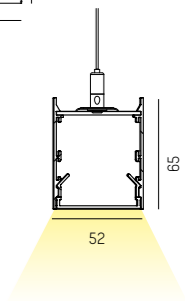

Creative Colours on request

central version (- max Ø1480mm)

decentral version (all sizes)

Suspensions:
Ø 765mm: 3 x
Ø 1125mm: 3 x
Ø 1480mm: 4 x
Ø 1840mm: 8 x
Ø 2900mm: 8 x

IP20

ARTIKELNUMMER ERGÄNZEN / COMPLETE CODE