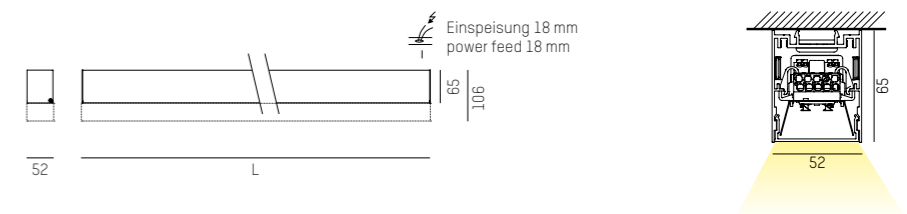

ARTIKELNUMMER ERGÄNZEN / COMPLETE CODE			
C = ABDECKUNG / COVER	WW = LICHTFARBE / LIGHT COLOUR	XX = FARBE / COLOUR	Y = DIMMBAR / DIMMABLE
opal = 1	W2 LED 2700K = 13 CRI>80	G grey = 40	S switchable = 0
microprismatic foil = 2	W3 LED 3000K = 19 CRI>80	W white = 50	D DALI dimm. = d
cubic cover = 3	W4 LED 4000K = 14 CRI>80	S black = 60