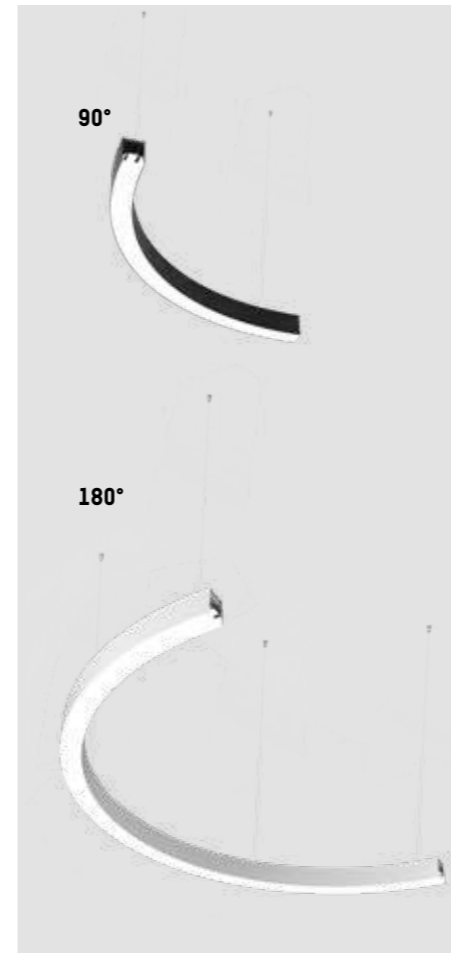

LOG 50 RING SYSTEM PD OPAL DIFFUSER
220-240V AC 50/60Hz

90° VERSION

SYS 13W Ø: 765mm	☐ W2	☐ W3	☐ W4
722-0201a021WWXX00Y	1670	1710	1710

SYS 19W Ø: 1125mm	☐ W2	☐ W3	☐ W4
722-0201b021WWXX00Y	2500	2570	2570

SYS 26W Ø: 1480mm	☐ W2	☐ W3	☐ W4
722-0201c021WWXX00Y	3330	3420	3420

SYS 32W Ø: 1840mm	☐ W2	☐ W3	☐ W4
722-0201d021WWXX00Y	4170	4280	4280

LOG 50 RING SYSTEM PD OPAL DIFFUSER
220-240V AC 50/60Hz

180° VERSION

SYS 26W Ø: 765mm	☐ W2	☐ W3	☐ W4
722-02016021WWXX00Y	3330	3420	3420

SYS 39W Ø: 1125mm	☐ W2	☐ W3	☐ W4
722-02017021WWXX00Y	5000	5130	5130

SYS 52W Ø: 1480mm	☐ W2	☐ W3	☐ W4
722-02018021WWXX00Y	6670	6840	6840

SYS 65W Ø: 1840mm	☐ W2	☐ W3	☐ W4
722-02019021WWXX00Y	8330	8560	8560