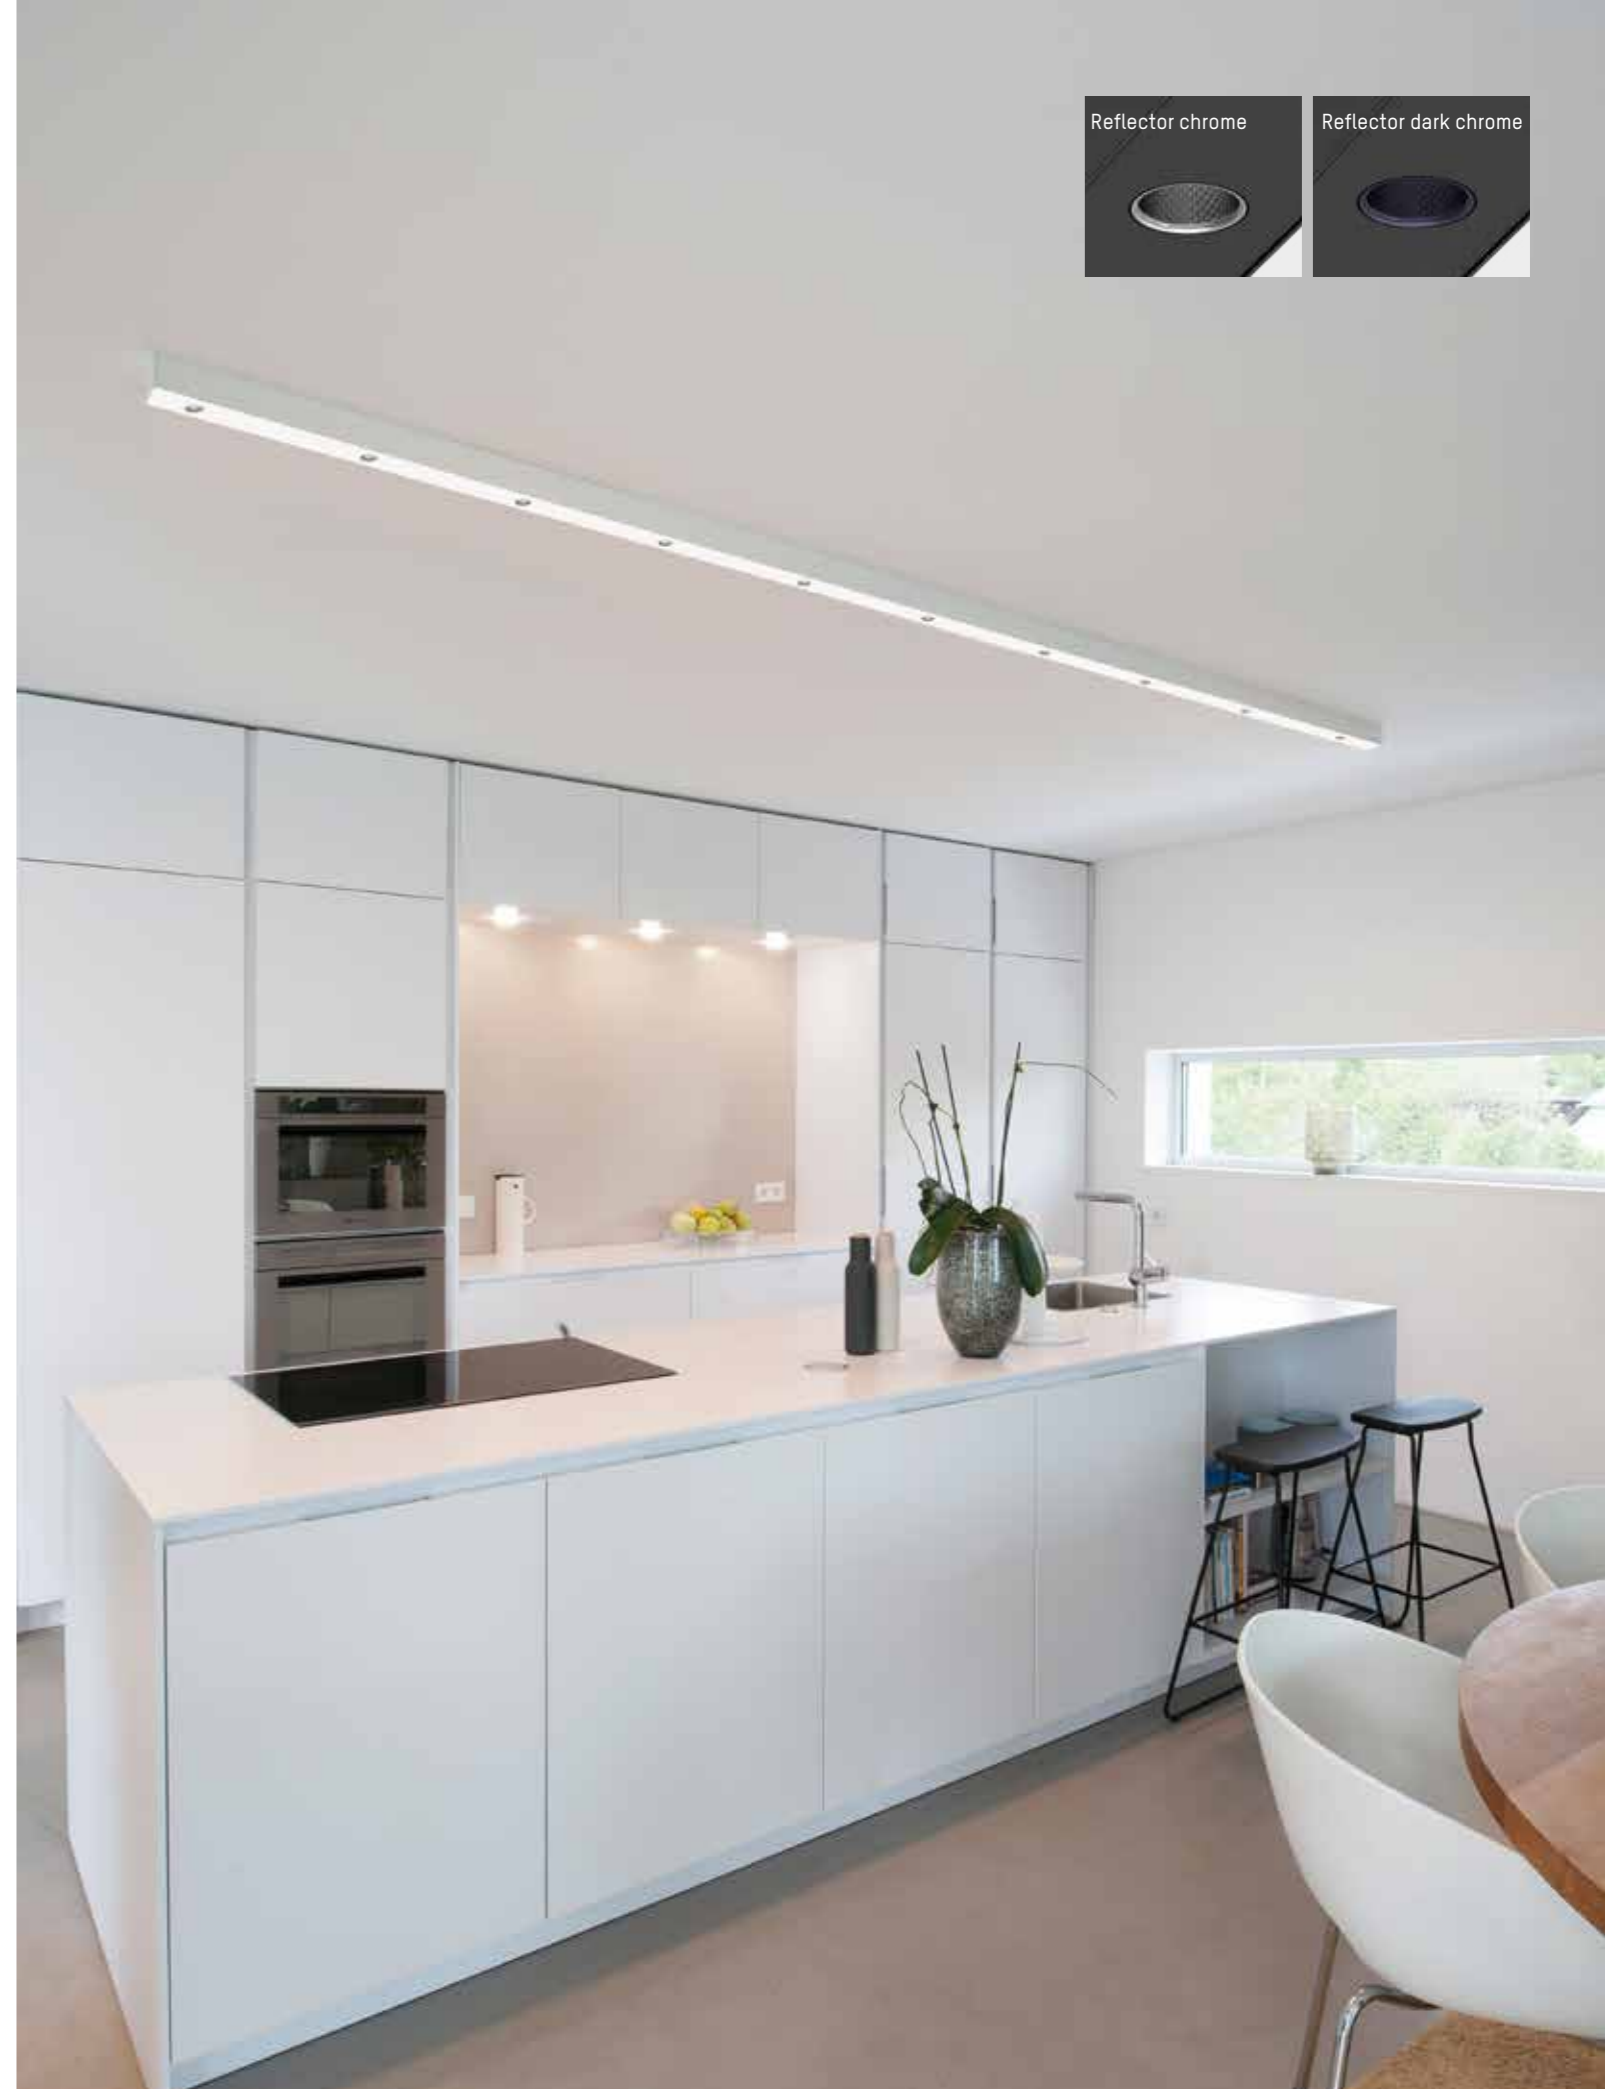

ARTIKELNUMMER ERGÄNZEN / COMPLETE CODE

R = REFLEKTOR / REFLECTOR	WW = LICHTFARBE / LIGHT COLOUR	X = 1 FARBE / COLOUR	X = 2 FARBE / COLOUR	Y = DIMMBAR / DIMMABLE
☐ 24° chrome = 2	W2 LED 2700K = 43 PREMIUM CRI>90	6 grey = 4	6 grey = 4	Ⓢ switchable = 0
☐ 38° chrome = 4	W3 LED 3000K = 49 PREMIUM CRI>90	W white = 5	W white = 5	Ⓣ DALI dimm. = d
◼ 24° dark chrome = 5	W4 LED 4000K = 24 CRI>90	S black = 6	S black = 6	
◼ 38° dark chrome = 7