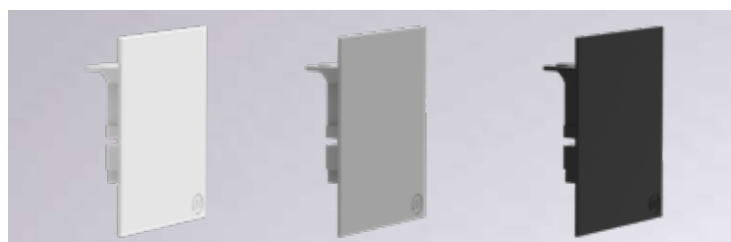

PROFILES

AUFBAUPROFIL | SURFACE PROFILE

Abdeckung, Lichteinsätze und Zubehör separat ordern
Order light inserts, covers and accessories separately

715-01750y0000XX0 L: 2250mm
715-01750z0000XX0 L: 4500mm

ENDECKEL | END PIECE