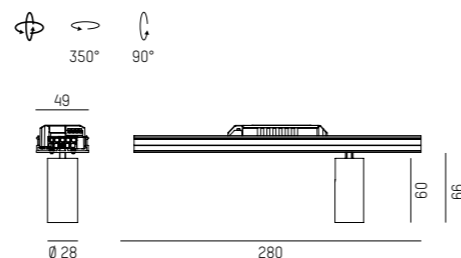

MAGNETICS LIGHT INSERTS

MAGNETICS LICHTEINSATZ 1-FLAMMIG MAGNETICS LIGHT INSERT 1-FLAMMIG

220-240V AC 50/60Hz

SYS 6W L: 280mm	lm	W2	W3	W4
	24°	400	430	450
	38°	360	390	410
715-07121a0RWWXXY	24°	200	210	220
	38°	190	200	220