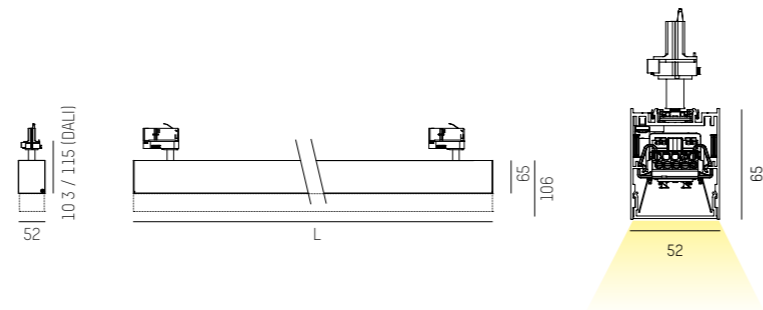

ARTIKELNUMMER ERGÄNZEN / COMPLETE CODE			
C = ABDECKUNG / COVER	WW = LICHTFARBE / LIGHT COLOUR	XX = FARBE / COLOUR	Y = DIMMBAR / DIMMABLE
opal = 1	W2 LED 2700K = 13 CRI>80	G grey = 40	S switchable = 0
microprismatic foil = 2	W3 LED 3000K = 19 CRI>80	W white = 50	P PULSE DALI dimm. = p
cubic cover = 3	W4 LED 4000K = 14 CRI>80	S black = 60