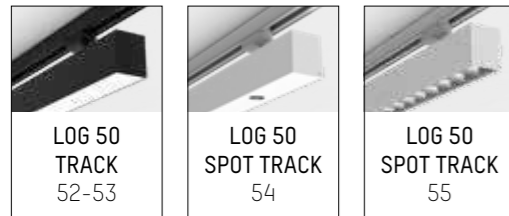

3-PHASEN SCHIENENSYSTEM / 3-PHASE TRACK SYSTEM