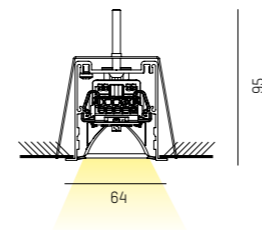

LOG 50 OFFICE R

220-240V AC 50/60Hz

GRID INSERT

MID OUTPUT VERSION

SYS 16W	L: 858mm	lm	W2	W3	W4
716-0304110RWWXXY		2070	2140	2280	
		1850	1910	2040	

SYS 20W	L: 1138mm	lm	W2	W3	W4
716-0304120RWWXXY		2710	2800	2950	
		2420	2510	2630	

SYS 25W	L: 1419mm	lm	W2	W3	W4
716-0304130RWWXXY		3430	3620	3840	
		3070	3240	3430	

SYS 32W	L: 1699mm	lm	W2	W3	W4
716-0304140RWWXXY		4140	4280	4560	
		3700	3820	4080	

SYS 40W	L: 2260mm	lm	W2	W3	W4
716-0304150RWWXXY		5420	5600	5900	
		4840	5020	5260	

SYS 48W	L: 2541mm	lm	W2	W3	W4
716-0304170RWWXXY		6210	6420	6840	
		5550	5730	6120	

SYS 50W	L: 2821mm	lm	W2	W3	W4
716-0304160RWWXXY		6860	7240	7680	
		6140	6480	6860	

SYS 60W	L: 3383mm	lm	W2	W3	W4
716-0304180RWWXXY		8130	8400	8850	
		7260	7530	7890	

SYS 75W	L: 4224mm	lm	W2	W3	W4
716-0304190RWWXXY		10290	10860	11520	
		9210	9720	10290	

LED Einbauleuchte aus Aluminiumprofil - Oberfläche pulverbeschichtet - mit facettiertem Aluminium-Raster - Schaltbar oder DALI dimmbar

LED recessed luminaire from aluminium profile - surface powder-coated - with faceted aluminium grid - switchable or DALI dimmable

Lampada LED a plafone con profilo in alluminio - superficie verniciata a polveri - con griglia in alluminio sfaccettato - on/off o dimmerabile DALI

Luminaire LED encastré en profilé d'aluminium - revêtement par poudre - avec grille à facettes en aluminium - on/off ou DALI

UGR<16

Creative Colours on request

56 x L - 8mm

95mm

1 - 25mm