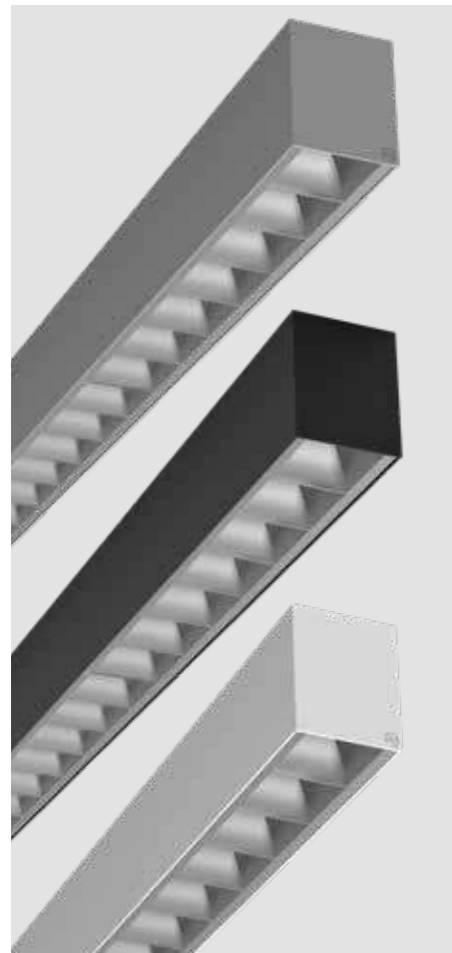

LOG 50 OFFICE SD GRID INSERT
220-240V AC 50/60Hz

MID OUTPUT VERSION

SYS 16W	L: 846mm	lm	W2	W3	W4	SYS 20W	L: 1126mm	lm	W2	W3	W4
716-0104110RWWXXY		2070	2140	2280		716-0104120RWWXXY		2710	2800	2950	
		1850	1910	2040				2420	2510	2630	

SYS 25W	L: 1407mm	lm	W2	W3	W4	SYS 32W	L: 1687mm	lm	W2	W3	W4
716-0104130RWWXXY		3430	3620	3840		716-0104140RWWXXY		4140	4280	4560	
		3070	3240	3430				3700	3820	4080	

SYS 40W	L: 2248mm	lm	W2	W3	W4	SYS 48W	L: 2529mm	lm	W2	W3	W4
716-0104150RWWXXY		5420	5600	5900		716-0104170RWWXXY		6210	6420	6840	
		4840	5020	5260				5550	5730	6120	

SYS 50W	L: 2809mm	lm	W2	W3	W4	SYS 60W	L: 3371mm	lm	W2	W3	W4
716-0104160RWWXXY		6860	7240	7680		716-0104180RWWXXY		8130	8400	8850	
		6140	6480	6860				7260	7530	7890	

SYS 75W	L: 4212mm	lm	W2	W3	W4
716-0104190RWWXXY		10290	10860	11520	
		9210	9720	10290	

LED Aufbauleuchte aus Aluminiumprofil · Oberfläche pulverbeschichtet · mit facettiertem Aluminium-Raster · Schaltbar oder DALI dimmbar

LED surface luminaire from aluminium profile · surface powder-coated · with faceted aluminium grid · switchable or DALI dimmable

Lampada LED a plafone con profilo in alluminio · superficie verniciata a polveri · con griglia in alluminio sfaccettato · on/off o dimmerabile DALI

Luminaire LED en saillie en profilé d'aluminium · revêtement par poudre · avec grille à facettes en aluminium · on/off ou DALI

UGR<16

Creative Colours on request