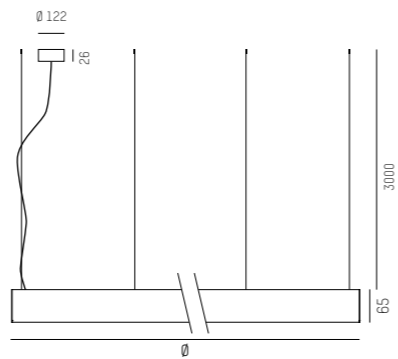

Suspension en profilé d'aluminium · Surface thermo-laquée · Diffuseur opale · On/off ou dimmable DALI

Creative Colours on request

central version (- max Ø1480mm)

decentral version (all sizes)

Suspensions:
Ø 765mm: 3 x
Ø 1125mm: 3 x
Ø 1480mm: 4 x
Ø 1840mm: 8 x
Ø 2900mm: 8 x