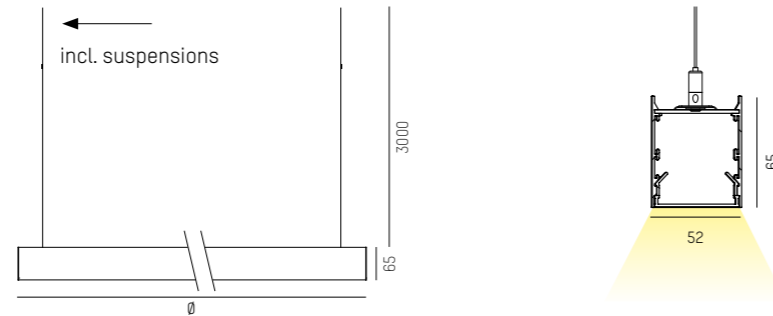

Runde LED System-Pendelleuchte aus Aluminiumprofil · Oberfläche pulverbeschichtet · Opale Abdeckung · Schaltbar oder DALI dimmbar

Round LED system pendant luminaire from aluminium profile · surface powder-coated · opal cover · switchable or DALI dimmable

Sospensione LED a sistema plafone con profilo in alluminio · Superficie verniciata a polvere · Diffusore opale · On/off o dimmerabile DALI

Suspension système LED en profilé d'aluminium · Surface thermolaquée · Diffuseur opale · On/off ou dimmable DALI

Creative Colours on request

IP20

END PIECE LOG 50 RING

722-068700000004000	☐ G
722-068700000005000	☐ W
722-068700000006000	☐ S

ARTIKELNUMMER ERGÄNZEN / COMPLETE CODE

WW = LICHTFARBE / LIGHT COLOUR	XX = FARBE / COLOUR	Y = DIMMBAR / DIMMABLE
☐ W2 LED 2700K = 13 CRI>80	☐ G grey = 04	☐ S switchable = 0
☐ W3 LED 3000K = 19 CRI>80	☐ W white = 05	☐ D DALI dimm. = d
☐ W4 LED 4000K = 14 CRI>80	☐ S black = 06