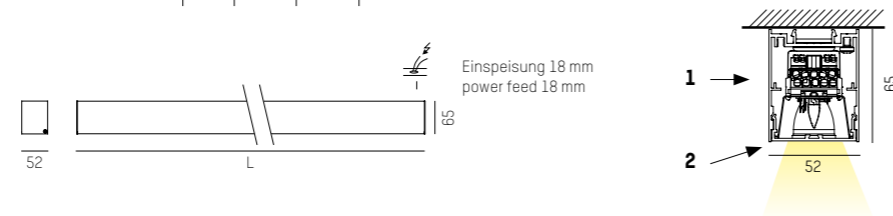

DEMONTAGEWERKZEUG / DEMOUNTING TOOL

Für Lichteinsatz/ for light insert

715-0771004000000

LED Aufbauleuchte aus Aluminiumprofil · Oberfläche pulverbeschichtet · Spotlichteinsätze mit verschiedenen Reflektoren · Schaltbar oder DALI dimmbar

LED surface luminaire from aluminium profile · surface powder-coated · spotlight inserts with different reflectors · switchable or DALI dimmable

Lampada LED a plafone con profilo in alluminio · Superficie verniciata a polvere · Inserti spot con diversi riflettori disponibili · On/off o dimmerabile DALI

Plafonnier LED en profilé d'aluminium · Surface thermolaquée · Inserts de spots avec différents réflecteurs · On/off ou dimmable DALI

Creative Colours on request

IP20 CE

ARTIKELNUMMER ERGÄNZEN / COMPLETE CODE

R = REFLEKTOR / REFLECTOR	WW = LICHTFARBE / LIGHT COLOUR	X = 1 FARBE / COLOUR	X = 2 FARBE / COLOUR	Y = DIMMBAR / DIMMABLE
☐ 24° chrome = 2	W2 LED 2700K = 43 PREMIUM CRI>90	6 grey = 4	6 grey = 4	Ⓢ switchable = 0
☐ 38° chrome = 4	W3 LED 3000K = 49 PREMIUM CRI>90	W white = 5	W white = 5	Ⓣ DALI dimm. = d
◼ 24° dark chrome = 5	W4 LED 4000K = 24 CRI>90	S black = 6	S black = 6	
◼ 38° dark chrome = 7