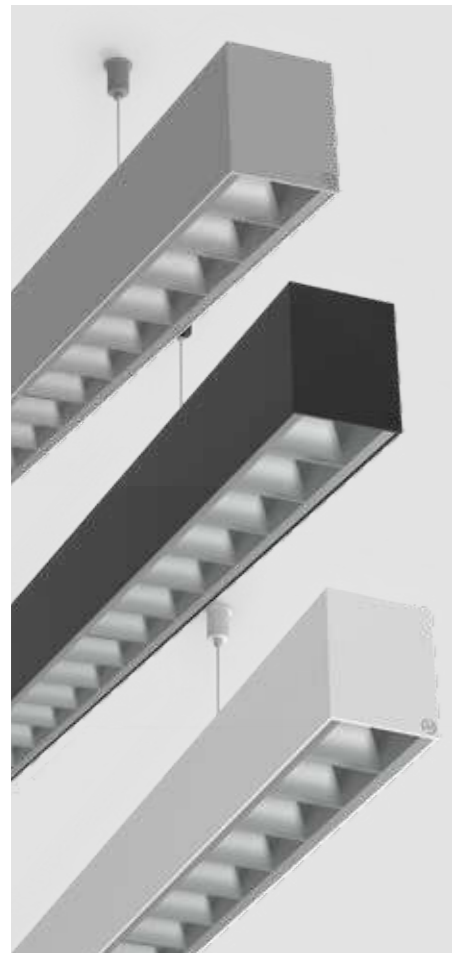

LOG 50 OFFICE PD GRID INSERT
220-240V AC 50/60Hz

MID OUTPUT VERSION

SYS	L	lm	W2	W3	W4
SYS 20W	L: 1126mm				
716-0204120RWWXXY		2710	2800	2950	
		2420	2510	2630	
SYS 25W	L: 1407mm				
716-0204130RWWXXY		3430	3620	3840	
		3070	3240	3430	
SYS 32W	L: 1687mm				
716-0204140RWWXXY		4140	4280	4560	
		3700	3820	4080	
SYS 40W	L: 2248mm				
716-0204150RWWXXY		5420	5600	5900	
		4840	5020	5260	
SYS 48W	L: 2529mm				
716-0204170RWWXXY		6210	6420	6840	
		5550	5730	6120	
SYS 50W	L: 2809mm				
716-0204160RWWXXY		6860	7240	7680	
		6140	6480	6860	
SYS 60W	L: 3371mm				
716-0204180RWWXXY		8130	8400	8850	
		7260	7530	7890	
SYS 75W	L: 4212mm				
716-0204190RWWXXY		10290	10860	11520	
		9210	9720	10290	

LED Pendelleuchte aus Aluminiumprofil - Oberfläche pulverbeschichtet - mit facettiertem Aluminium-Raster - Schaltbar oder DALI dimmbar

LED pendant from aluminium profile - surface powder-coated - with faceted aluminium grid - switchable or DALI dimmable

Lampada LED a sospensione con profilo in alluminio - superficie verniciata a polveri - con griglia in alluminio sfaccettato - on/off o dimmerabile DALI

Suspension LED en profilé d'aluminium - revêtement par poudre - avec grille à facettes en aluminium - on/off ou DALI

UGR<16

Creative Colours on request