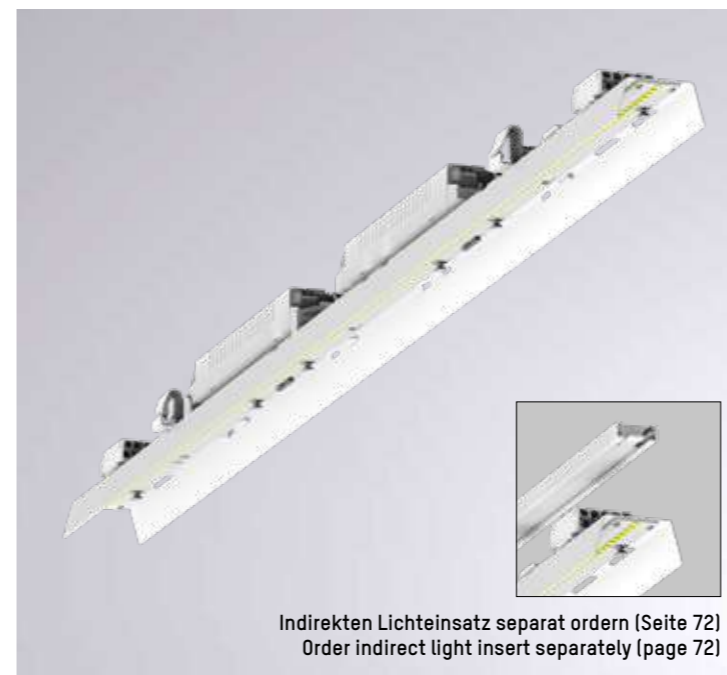

Indirekten Lichteinsatz separat ordern (Seite 72)
Order indirect light insert separately (page 72)

LICHTEINSATZ DIREKT / INDIREKT
LIGHT INSERT DIRECT / INDIRECT

220-240V AC 50/60Hz CRI>80

MID OUTPUT VERSION

SYS 10W L: 841mm	W2	W3	W4
715-07012100WW00Y	1530	1570	1570
SYS 14W L: 1122mm	W2	W3	W4
715-07012200WW00Y	2050	2100	2100
SYS 17W L: 1402mm	W2	W3	W4
715-07012300WW00Y	2560	2630	2630

INCL. KONVERTER FÜR INDIREKTEN LICHTEINSATZ
INCL. CONVERTER FOR INDIRECT LIGHT INSERT

Achtung: Lumenangaben ohne Abdeckung
Attention: Lumendata without cover