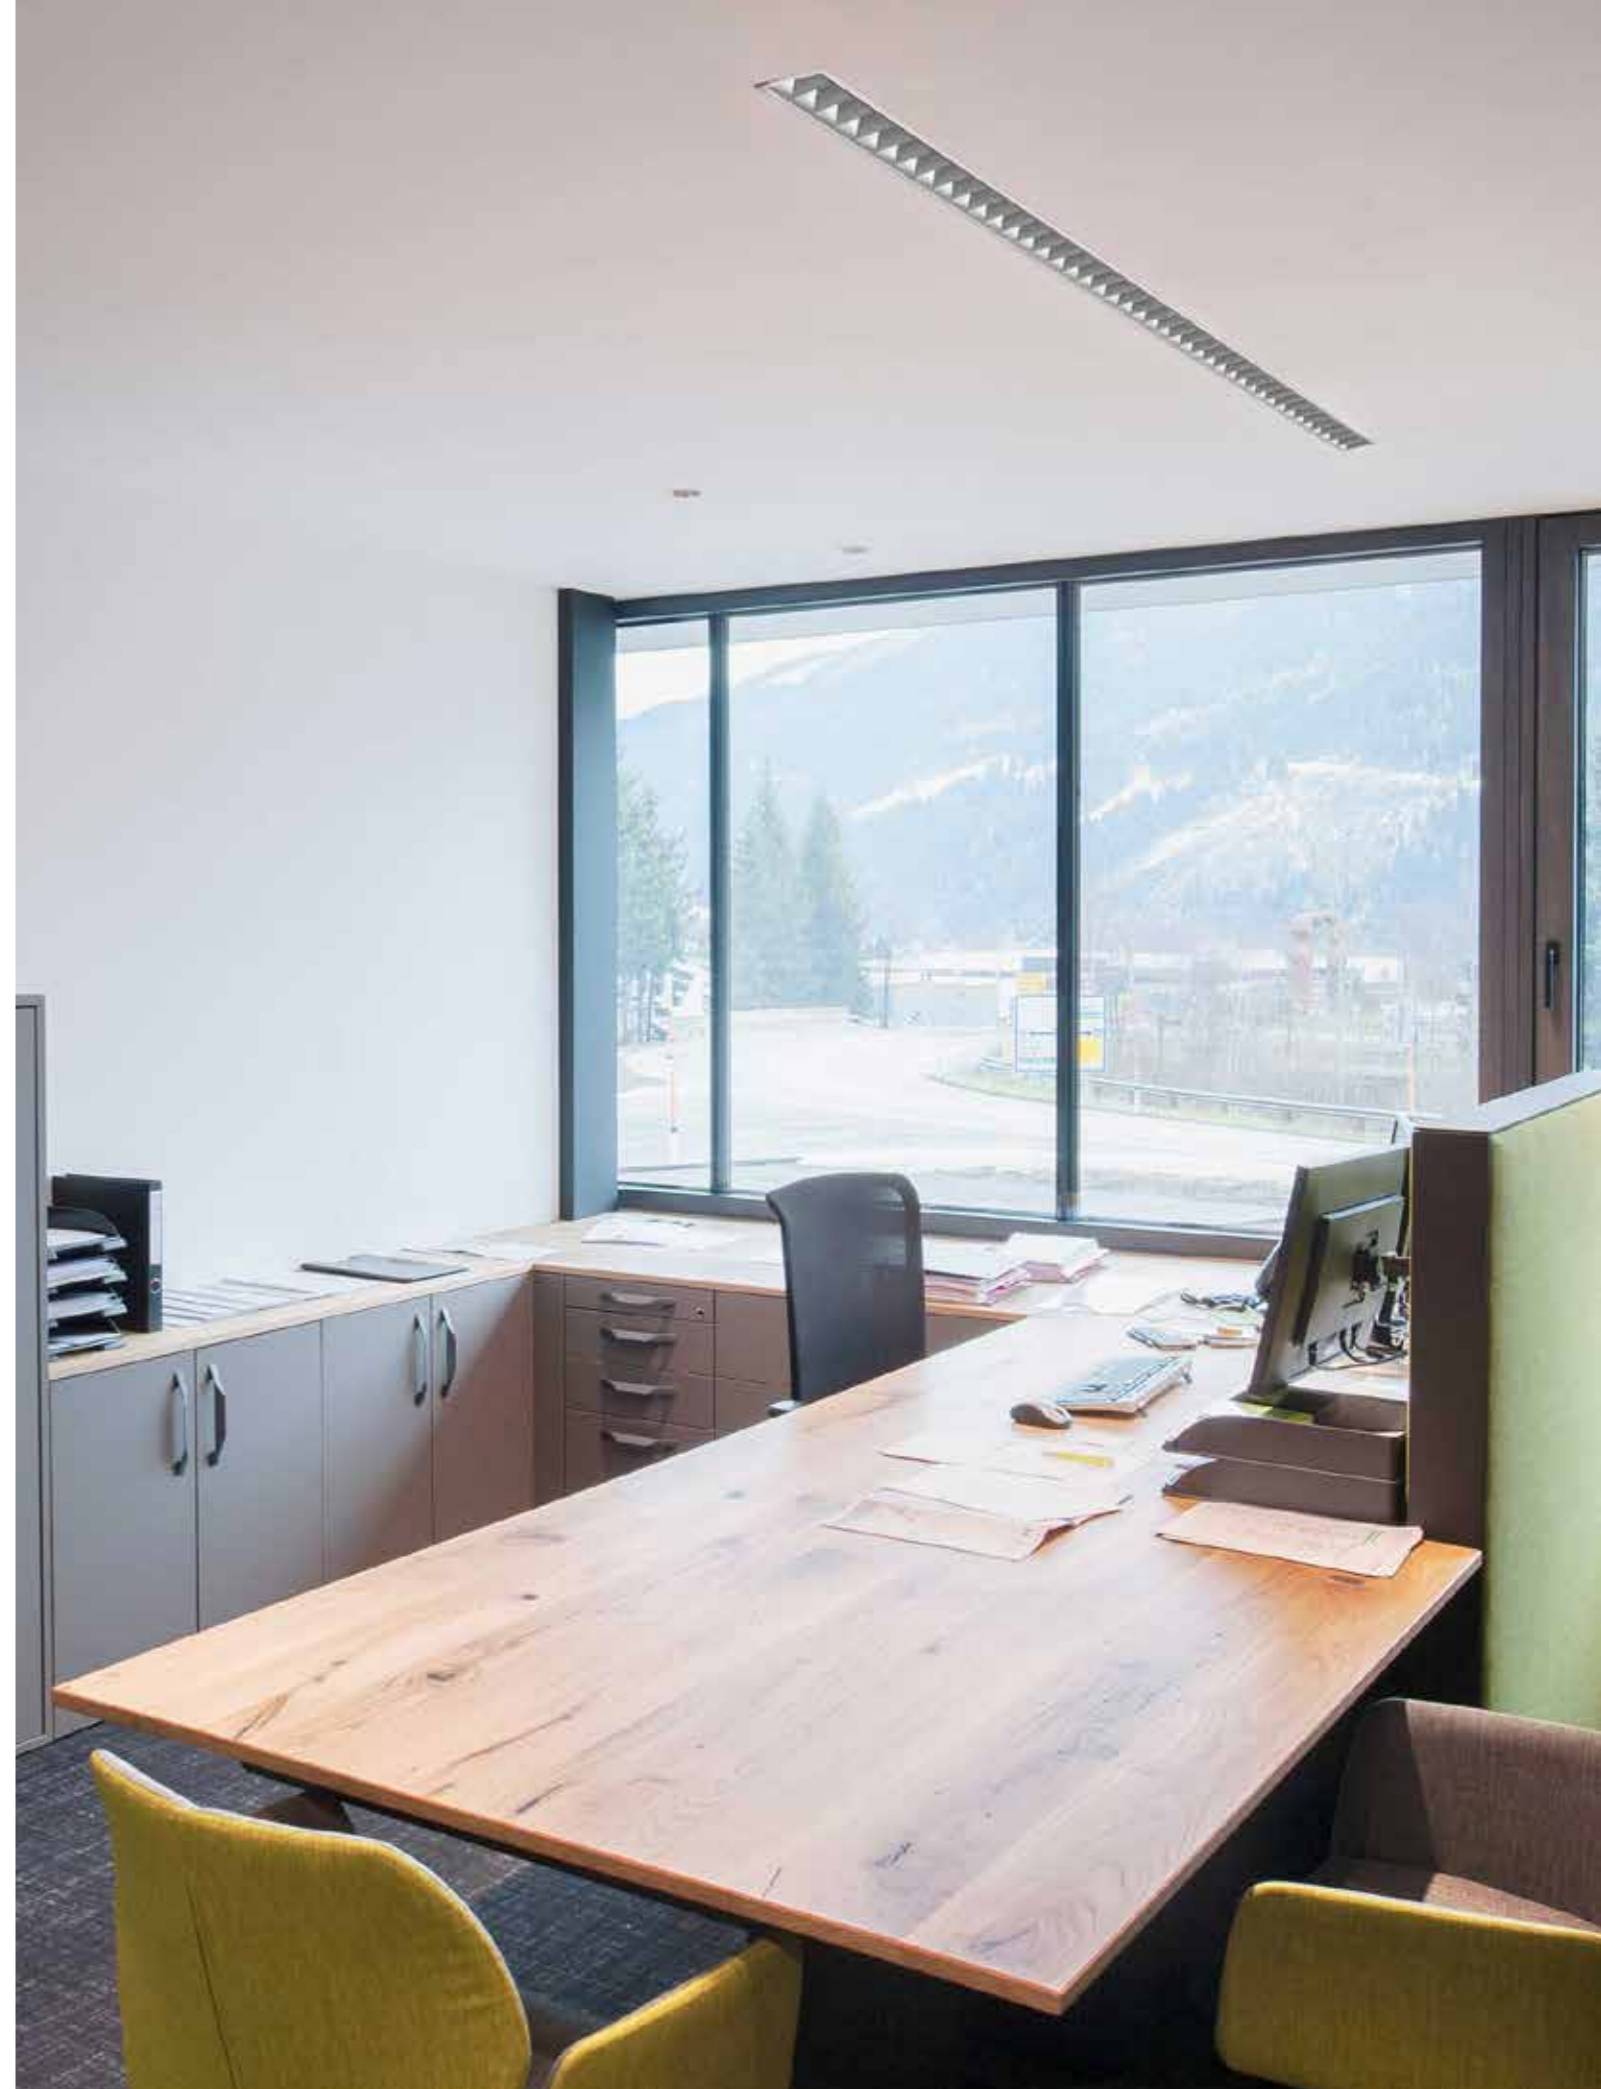

LOG 50 OFFICE R

220-240V AC 50/60Hz

GRID INSERT

MID OUTPUT VERSION

SYS 16W	L: 858mm	lm	W2	W3	W4
716-0304110RWWXXY		2070	2140	2280	
		1850	1910	2040	

SYS 20W	L: 1138mm	lm	W2	W3	W4
716-0304120RWWXXY		2710	2800	2950	
		2420	2510	2630	

SYS 25W	L: 1419mm	lm	W2	W3	W4
716-0304130RWWXXY		3430	3620	3840	
		3070	3240	3430	

SYS 32W	L: 1699mm	lm	W2	W3	W4
716-0304140RWWXXY		4140	4280	4560	
		3700	3820	4080	

SYS 40W	L: 2260mm	lm	W2	W3	W4
716-0304150RWWXXY		5420	5600	5900	
		4840	5020	5260	

SYS 48W	L: 2541mm	lm	W2	W3	W4
716-0304170RWWXXY		6210	6420	6840	
		5550	5730	6120	

SYS 50W	L: 2821mm	lm	W2	W3	W4
716-0304160RWWXXY		6860	7240	7680	
		6140	6480	6860	

SYS 60W	L: 3383mm	lm	W2	W3	W4
716-0304180RWWXXY		8130	8400	8850	
		7260	7530	7890	

SYS 75W	L: 4224mm	lm	W2	W3	W4
716-0304190RWWXXY		10290	10860	11520	
		9210	9720	10290	

LED Einbauleuchte aus Aluminiumprofil - Oberfläche pulverbeschichtet - mit facettiertem Aluminium-Raster - Schaltbar oder DALI dimmbar

LED recessed luminaire from aluminium profile - surface powder-coated - with faceted aluminium grid - switchable or DALI dimmable

Lampada LED a plafone con profilo in alluminio - superficie verniciata a polveri - con griglia in alluminio sfaccettato - on/off o dimmerabile DALI

Luminaire LED encastré en profilé d'aluminium - revêtement par poudre - avec grille à facettes en aluminium - on/off ou DALI

UGR<16

Creative Colours on request

56 x L - 8mm

95mm

1 - 25mm

IP20 CE

ARTIKELNUMMER ERGÄNZEN / COMPLETE CODE

R = GRID	WW = LIGHT COLOUR	XX = COLOUR	Y = DIMMABLE
66° chrome = 4 UGR<16	W2 LED 2700K = 13 CRI>80	G grey = 40	S switchable = 0
66° dark chrome = 7 UGR<16	W3 LED 3000K = 19 CRI>80	W white = 50	D DALI dimm. = d
	W4 LED 4000K = 14 CRI>80	S black = 60