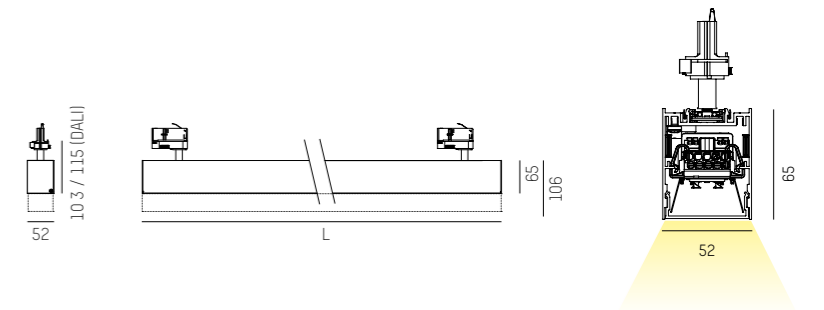

ARTIKELNUMMER ERGÄNZEN / COMPLETE CODE			
C = ABDECKUNG / COVER	WW = LICHTFARBE / LIGHT COLOUR	XX = FARBE / COLOUR	Y = DIMMBAR / DIMMABLE
opal = 1	W2 LED 2700K = 13 CRI>80	G grey = 40	S switchable = 0
microprismatic foil = 2	W3 LED 3000K = 19 CRI>80	W white = 50	P PULSE DALI dimm. = p
cubic cover = 3	W4 LED 4000K = 14 CRI>80	S black = 60