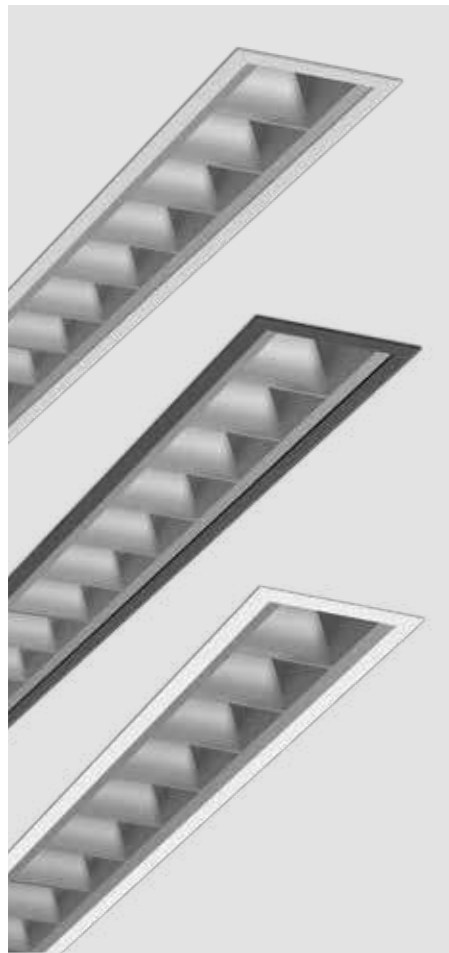

LOG 50 OFFICE R

220-240V AC 50/60Hz

GRID INSERT

MID OUTPUT VERSION

SYS 16W	L: 858mm	lm	W2	W3	W4
716-0304110RWWXXY		2070	2140	2280	
		1850	1910	2040	

SYS 20W	L: 1138mm	lm	W2	W3	W4
716-0304120RWWXXY		2710	2800	2950	
		2420	2510	2630	

SYS 25W	L: 1419mm	lm	W2	W3	W4
716-0304130RWWXXY		3430	3620	3840	
		3070	3240	3430	

SYS 32W	L: 1699mm	lm	W2	W3	W4
716-0304140RWWXXY		4140	4280	4560	
		3700	3820	4080	

SYS 40W	L: 2260mm	lm	W2	W3	W4
716-0304150RWWXXY		5420	5600	5900	
		4840	5020	5260	

SYS 48W	L: 2541mm	lm	W2	W3	W4
716-0304170RWWXXY		6210	6420	6840	
		5550	5730	6120	

SYS 50W	L: 2821mm	lm	W2	W3	W4
716-0304160RWWXXY		6860	7240	7680	
		6140	6480	6860	

SYS 60W	L: 3383mm	lm	W2	W3	W4
716-0304180RWWXXY		8130	8400	8850	
		7260	7530	7890	

SYS 75W	L: 4224mm	lm	W2	W3	W4
716-0304190RWWXXY		10290	10860	11520	
		9210	9720	10290	

LED Einbauleuchte aus Aluminiumprofil - Oberfläche pulverbeschichtet - mit facettiertem Aluminium-Raster - Schaltbar oder DALI dimmbar

LED recessed luminaire from aluminium profile - surface powder-coated - with faceted aluminium grid - switchable or DALI dimmable

Lampada LED a plafone con profilo in alluminio - superficie verniciata a polveri - con griglia in alluminio sfaccettato - on/off o dimmerabile DALI

Luminaire LED encastré en profilé d'aluminium - revêtement par poudre - avec grille à facettes en aluminium - on/off ou DALI

UGR<16

Creative Colours on request

56 x L - 8mm

95mm

1 - 25mm

IP20 CE

ARTIKELNUMMER ERGÄNZEN / COMPLETE CODE

R = GRID	WW = LIGHT COLOUR	XX = COLOUR	Y = DIMMABLE
66° chrome = 4 UGR<16	W2 LED 2700K = 13 CRI>80	G grey = 40	S switchable = 0
66° dark chrome = 7 UGR<16	W3 LED 3000K = 19 CRI>80	W white = 50	D DALI dimm. = d
	W4 LED 4000K = 14 CRI>80	S black = 60