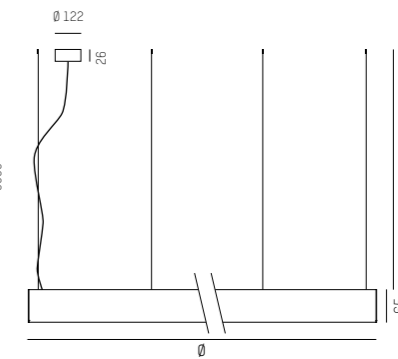

Creative Colours on request

central version (- max Ø1480mm)

decentral version (all sizes)

Suspensions:
Ø 765mm: 3 x
Ø 1125mm: 3 x
Ø 1480mm: 4 x
Ø 1840mm: 8 x
Ø 2900mm: 8 x

IP20

ARTIKELNUMMER ERGÄNZEN / COMPLETE CODE