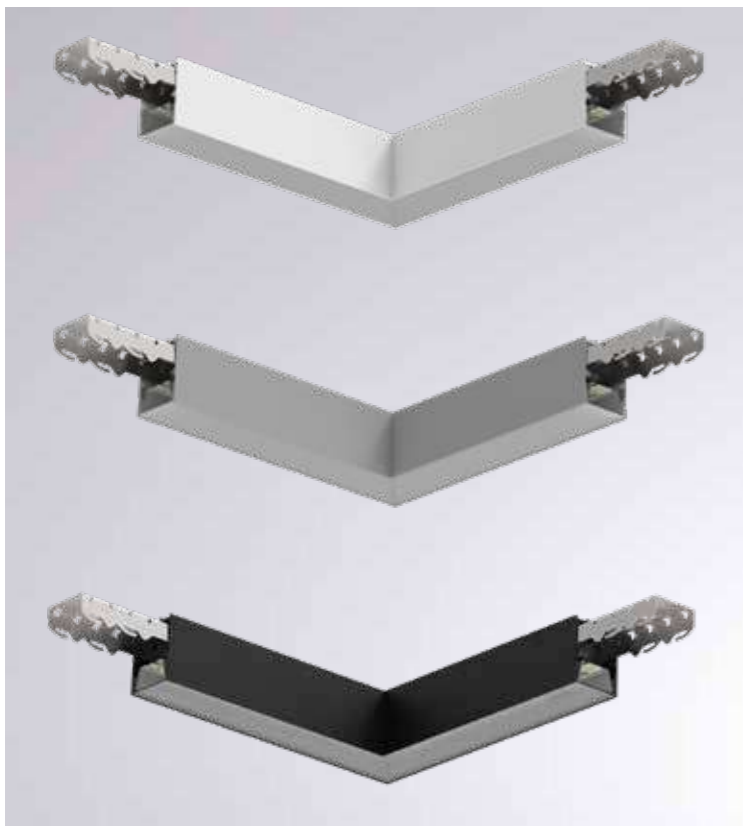

CONNECTORS

L-VERBINDER AUFBAU / L-CONNECTOR SURFACE

220-240V AC 50/60Hz

MID OUTPUT VERSION

SYS 7W

715-011710C0WWXXY

lm	W2	W3	W4
840	860	860	860
800	820	820	820

HIGH OUTPUT VERSION

SYS 13W

715-011730C0WWXXY

lm	W2	W3	W4
1660	1710	1710	1710
1580	1620	1620	1620