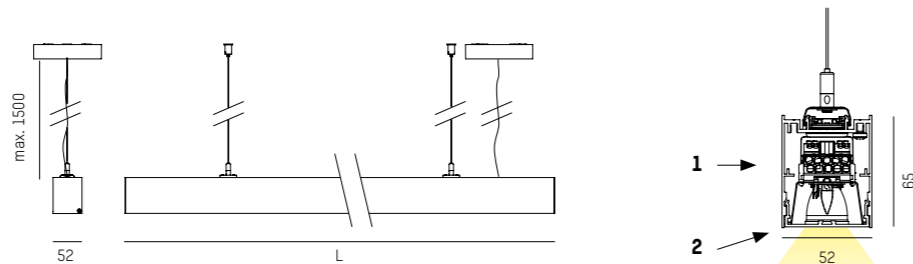

LOG 50 SPOT PD

220-240V AC 50/60Hz

SPOT INSERT

MID OUTPUT VERSION

SYS 23W L: 1126mm	lm	W2	W3	W4
4-spots				
	24°	1900	2060	2330
	38°	1760	1910	2170
716-0207124RWWXXY				
	24°	1020	1110	1250
	38°	1000	1080	1230

SYS 36W L: 1687mm	lm	W2	W3	W4
6-spots				
	24°	3040	3320	3760
	38°	2820	3060	3480
716-0207144RWWXXY				
	24°	1640	1780	2020
	38°	1600	1740	1980

SYS 54W L: 2529mm	lm	W2	W3	W4
9-spots				
	24°	4560	4980	5640
	38°	4230	4590	5220
716-0207174RWWXXY				
	24°	2460	2670	3030
	38°	2400	2610	2970

SYS 69W L: 3371mm	lm	W2	W3	W4
12-spots				
	24°	5700	6180	6990
	38°	5280	5730	6510
716-0207184RWWXXY				
	24°	3060	3330	3750
	38°	3000	3240	3690

SYS 28W L: 1407mm	lm	W2	W3	W4
5-spots				
	24°	2370	2580	2920
	38°	2200	2390	2710
716-0207134RWWXXY				
	24°	1270	1380	1570
	38°	1250	1360	1540

SYS 46W L: 2248mm	lm	W2	W3	W4
8-spots				
	24°	3800	4120	4660
	38°	3520	3820	4340
716-0207154RWWXXY				
	24°	2040	2220	2500
	38°	2000	2160	2460

SYS 56W L: 2809mm	lm	W2	W3	W4
10-spots				
	24°	4740	5160	5840
	38°	4400	4780	5420
716-0207164RWWXXY				
	24°	2540	2760	3140
	38°	2500	2720	3080

SYS 84W L: 4212mm	lm	W2	W3	W4
15-spots				
	24°	7110	7740	8760
	38°	6600	7170	8130
716-0207194RWWXXY				
	24°	3810	4140	4710
	38°	3750	4080	4620

LED Pendelleuchte aus Aluminiumprofil - Oberfläche pulverbeschichtet - Spotlichteinsätze mit verschiedenen Reflektoren - Schaltbar oder DALI dimmbar

LED pendant from aluminium profile - surface powder-coated - spotlight inserts with different reflectors - switchable or DALI dimmable

Sospensione con profilo in alluminio - Superficie verniciata a polvere - Inserti spot con diversi riflettori disponibili - On/off o dimmerabile DALI

Suspension en profilé d'aluminium - Surface thermo-laquée - Inserts de spots avec différents réflecteurs - On/off ou dimmable DALI

Creative Colours on request

IP20 CE