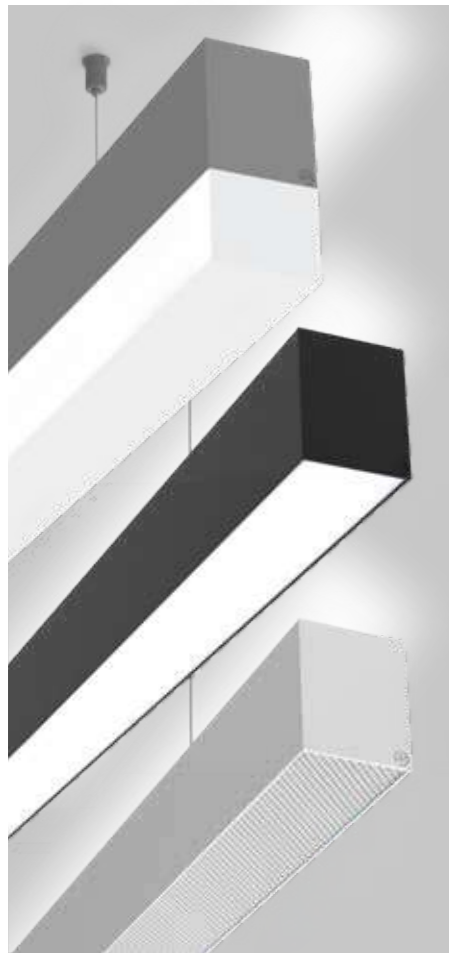

LOG 50 PDI OPAL OR MICROPRISMATIC DIFFUSER
220-240V AC 50/60Hz

MID OUTPUT VERSION

SYS 34W	L: 1126mm	lm	W2	W3	W4	SYS 34W	L: 1126mm	lm	W2	W3	W4
			4210	4320	4320				5250	5400	5400
			4110	4220	4220				5130	5280	5280
			3490	3580	3830				4370	4480	4790

SYS 34W	L: 1126mm	lm	W2	W3	W4	SYS 68W	L: 2248mm	lm	W2	W3	W4
			6290	6470	6470				8410	8640	8640
			6150	6330	6330				8230	8450	8450
			5240	5370	5760						

SYS 75W	L: 2529mm	lm	W2	W3	W4	SYS 84W	L: 2809mm	lm	W2	W3	W4
			9440	9710	9710				10500	10810	10810
			9230	9490	9490				10270	10570	10570

SYS 102W	L: 3371mm	lm	W2	W3	W4	SYS 126W	L: 4212mm	lm	W2	W3	W4
			12620	12960	12960				15750	16210	16210
			12340	12670	12670				15400	15850	15850

LED Pendelleuchte aus Aluminiumprofil - Oberfläche pulverbeschichtet - Opale oder mikroprismatische Abdeckung - Schaltbar oder DALI dimmbar

LED pendant from aluminium profile - surface powder-coated - opal or microprismatic cover - switchable or DALI dimmable

Sospensione con profilo in alluminio - Superficie verniciata a polvere - Diffusore opale o microprismatico - On/off o dimmerabile DALI

Suspension en profilé d'aluminium - Surface thermo-laquée - Diffuseur opale ou microprismatique - On/off ou dimmable DALI

Microprismatic versions: UGR<19

Creative Colours on request

IP20