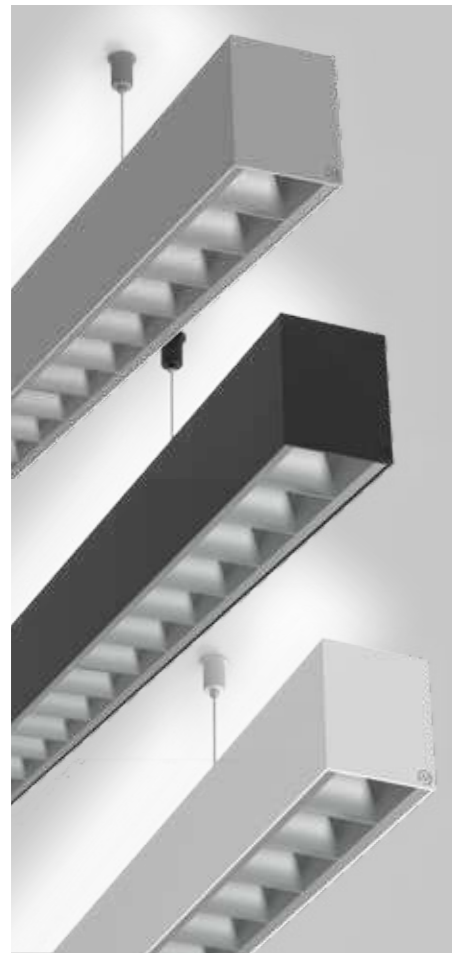

LOG 50 OFFICE PDI GRID INSERT
220-240V AC 50/60Hz

MID OUTPUT VERSION

SYS 40W	L: 1126mm	lm	W2	W3	W4	SYS 51W	L: 1407mm	lm	W2	W3	W4
716-0204220RWWXXY		5450	5610	5760		716-0204230RWWXXY		6850	7140	7360	
		5160	5320	5440				6490	6760	6950	

SYS 62W	L: 1687mm	lm	W2	W3	W4	SYS 80W	L: 2248mm	lm	W2	W3	W4
716-0204240RWWXXY		8240	8500	8780		716-0204250RWWXXY		10900	11220	11520	
		7800	8040	8300				10320	10640	10880	

SYS 93W	L: 2529mm	lm	W2	W3	W4	SYS 102W	L: 2809mm	lm	W2	W3	W4
716-0204270RWWXXY		12360	12750	13170		716-0204260RWWXXY		13700	14280	14720	
		11700	12060	12450				12980	13520	13900	

SYS 120W	L: 3371mm	lm	W2	W3	W4	SYS 153W	L: 4212mm	lm	W2	W3	W4
716-0204280RWWXXY		16350	16830	17280		716-0204290RWWXXY		20550	21420	22080	
		15480	15960	16320				19470	20280	20850	

LED Pendelleuchte aus Aluminiumprofil - Oberfläche pulverbeschichtet - mit facettiertem Aluminium-Raster - Schaltbar oder DALI dimmbar

LED pendant from aluminium profile - surface powder-coated - with faceted aluminium grid - switchable or DALI dimmable

Lampada LED a sospensione con profilo in alluminio - superficie verniciata a polveri - con griglia in alluminio sfaccettato - on/off o dimmerabile DALI

Suspension LED en profilé d'aluminium - revêtement par poudre - avec grille à facettes en aluminium - on/off ou DALI

UGR<16

Creative Colours on request