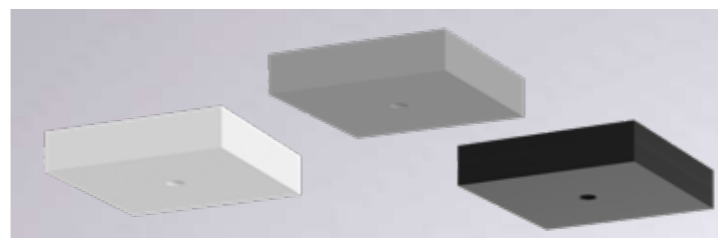

715-0786000000000

ZUGENTLASTUNG | CABLE TENSION

für Hängeleuchten / for pendants

715-0279000000000

ABHÄNGUNGSSEIL | SUSPENSION ROPE

715-02800w0000000 L: 1600mm
715-02800x0000000 L: 3000mm

BALDACHIN | CANOPY