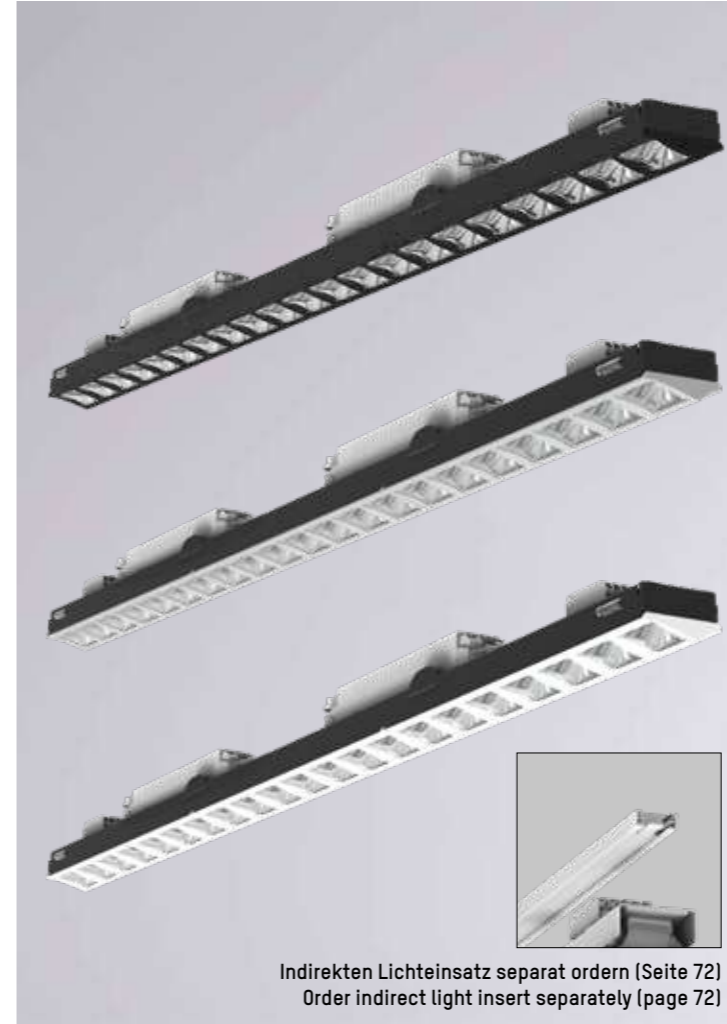

WALLWASHER LIGHT INSERTS

WALLWASHER EINSATZ DIREKT / INDIRECT
WALLWASHER INSERT DIRECT / INDIRECT

220-240V AC 50/60Hz CRI>80

SYS 20W L: 843mm	W2	W3	W4
715-07062101WWXXY	2010	2010	2150
SYS 27W L: 1123mm	W2	W3	W4
715-07062201WWXXY	2680	2680	2870
SYS 33W L: 1403mm	W2	W3	W4
715-07062301WWXXY	3350	3350	3590

Indirekten Lichteinsatz separat ordern (Seite 72)
Order indirect light insert separately (page 72)

ARTIKELNUMMER ERGÄNZEN / COMPLETE CODE

WW = LIGHT COLOUR	XX = FARBE / COLOUR	Y = DIMMABLE
W2 LED 2700K = 13 CRI>80	G grey = 04	Ⓢ switchable = 0
W3 LED 3000K = 19 CRI>80	W white = 05	Ⓣ DALI dimm. = d
W4 LED 4000K = 14 CRI>80	S black = 06	

ARTIKELNUMMER ERGÄNZEN / COMPLETE CODE

WW = LIGHT COLOUR	XX = FARBE / COLOUR	Y = DIMMABLE
W2 LED 2700K = 13 CRI>80	G grey = 04	Ⓢ switchable = 0
W3 LED 3000K = 19 CRI>80	W white = 05	Ⓣ DALI dimm. = d
W4 LED 4000K = 14 CRI>80	S black = 06