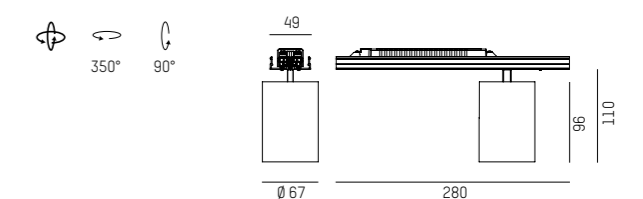

MAGNETICS LIGHT INSERTS

MAGNETICS LICHTEINSATZ 1-FLAMMIG MAGNETICS LIGHT INSERT 1-FLAMMIG

220-240V AC 50/60Hz

SYS 6W L: 280mm	lm	W2	W3	W4
	24°	400	430	450
	38°	360	390	410
715-07121a0RWWXXY	24°	200	210	220
	38°	190	200	220

MAGNETICS LICHTEINSATZ 2-FLAMMIG MAGNETICS LIGHT INSERT 2-FLAMMIG

220-240V AC 50/60Hz

SYS 11W L: 280mm	lm	W2	W3	W4
	24°	810	860	910
	38°	730	780	830
715-07131a0RWWXXY	24°	400	420	450
	38°	390	410	440

ARTIKELNUMMER ERGÄNZEN / COMPLETE CODE

R = REFLEKTOR / REFLECTOR	WW = LICHTFARBE / LIGHT COLOUR	XX = FARBE / COLOUR	Y = DIMMBAR / DIMMABLE
24° chrome = 2	W2 LED 2700K = 43 PREMIUM CRI>90	G grey = 04	S switchable = 0
38° chrome = 4	W3 LED 3000K = 49 PREMIUM CRI>90	W white = 05	D DALI dimm. = d
24° dark chrome = 5	W4 LED 4000K = 24 CRI>90	S black = 06	
38° dark chrome = 7			

MOVA LIGHT INSERTS

MOVA S BASIC LICHTEINSATZ MIT GLAS MOVA S BASIC LIGHT INSERT WITH GLASS

220-240V AC 50/60Hz

SYS 14W L: 280mm	lm	W2	W3	W4
	17°	1210	1360	1490
	24°	1210	1360	1490
715-07181a0RWWXXY	40°	1210	1360	1490

SYS 20W L: 280mm	lm	W2	W3	W4
	17°	1650	1860	2030
	24°	1650	1860	2030
715-07183a0RWWXXY	40°	1650	1860	2030

ARTIKELNUMMER ERGÄNZEN / COMPLETE CODE

R = REFLEKTOR / REFLECTOR	WW = LICHTFARBE / LIGHT COLOUR	XX = FARBE / COLOUR	Y = DIMMBAR / DIMMABLE
17° chrome = 3	W2 LED 2700K = 43 PREMIUM CRI>90	G grey = 04	S switchable = 0
24° chrome = 2	W3 LED 3000K = 49 PREMIUM CRI>90	W white = 05	D DALI dimm. = d
40° chrome = 4	W4 LED 4000K = 24 CRI>90	S black = 06	

MOVA S DARK LICHTEINSATZ OHNE GLAS MOVA S DARK LIGHT INSERT WITHOUT GLASS

220-240V AC 50/60Hz

SYS 14W L: 280mm	lm	W2	W3	W4
	17°	650	730	790
	24°	730	820	900
715-07181a0RWWXXY	40°	840	940	1030

SYS 20W L: 280mm	lm	W2	W3	W4
	24°	1000	1120	1220
715-07183a0RWWXXY	40°	1150	1290	1410

ARTIKELNUMMER ERGÄNZEN / COMPLETE CODE