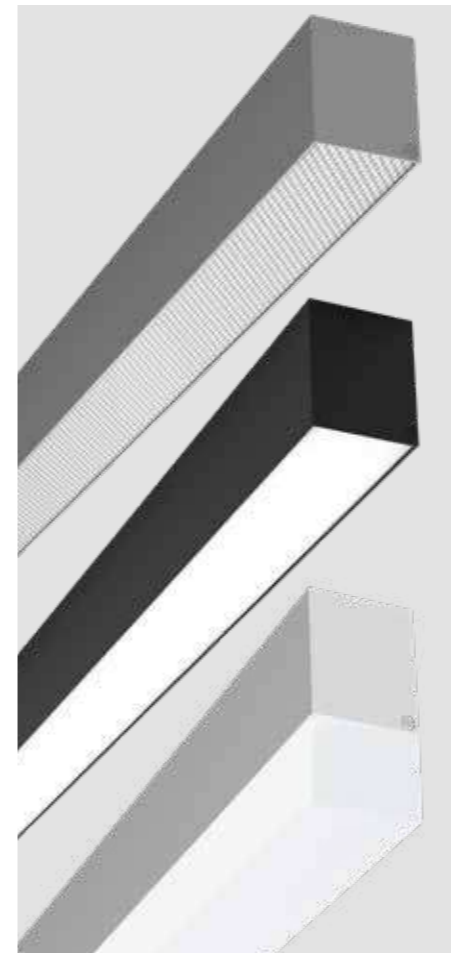

LOG 50 SD 220-240V AC 50/60Hz **OPAL OR MICROPRISMATIC DIFFUSER**

HIGH OUTPUT VERSION

SYS 20W	L: 846mm	lm	W2	W3	W4	SYS 26W	L: 1126mm	lm	W2	W3	W4
716-010131COWWXXY		2500	2570	2570		716-010132COWWXXY		3330	3420	3420	
		2380	2440	2440				3170	3250	3250	
		1560	1600	1720				2090	2140	2290	

SYS 33W	L: 1407mm	lm	W2	W3	W4	SYS 40W	L: 1687mm	lm	W2	W3	W4
716-010133COWWXXY		4170	4280	4280		716-010134COWWXXY		5000	5130	5130	
		3960	4070	4070				4760	4880	4880	
		2610	2680	2860				3130	3210	3440	

SYS 52W	L: 2248mm	lm	W2	W3	W4	SYS 60W	L: 2529mm	lm	W2	W3	W4
716-010135COWWXXY		6660	6840	6840		716-010137COWWXXY		7500	7700	7700	
		6330	6510	6510				7140	7320	7320	

SYS 66W	L: 2809mm	lm	W2	W3	W4	SYS 78W	L: 3371mm	lm	W2	W3	W4
716-010136COWWXXY		8330	8560	8560		716-010138COWWXXY		9990	10260	10260	
		7920	8140	8140				9500	9760	9760	

SYS 99W	L: 4212mm	lm	W2	W3	W4
716-010139COWWXXY		12500	12840	12840	
		11890	12210	12210	

LED Aufbauleuchte aus Aluminiumprofil · Oberfläche pulverbeschichtet · Opale oder mikroprismatische Abdeckung · Schaltbar oder DALI dimmbar

LED surface luminaire from aluminium profile · surface powder-coated · opal or microprismatic cover · switchable or DALI dimmable

Lampada LED a plafone con profilo in alluminio · Superficie verniciata a polvere · Diffusore opale o microprismatico · On/off o dimmerabile DALI

Plafonnier LED en profilé d'aluminium · Surface thermolaquée · Diffuseur opale ou microprismatique · On/off ou dimmable DALI

Creative Colours on request

IP20