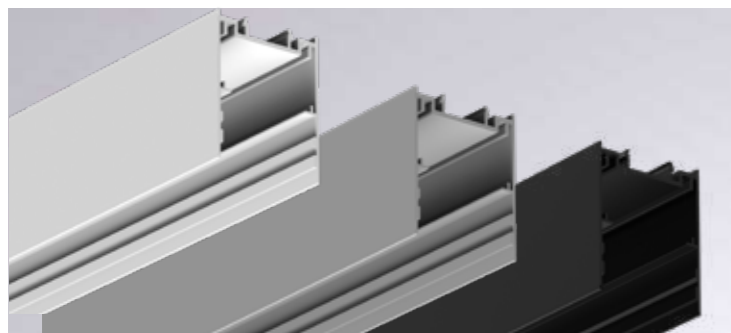

PROFILES

AUFBAUPROFIL | SURFACE PROFILE

Abdeckung, Lichteinsätze und Zubehör separat ordern
Order light inserts, covers and accessories separately

715-01750y0000XX0 L: 2250mm
715-01750z0000XX0 L: 4500mm