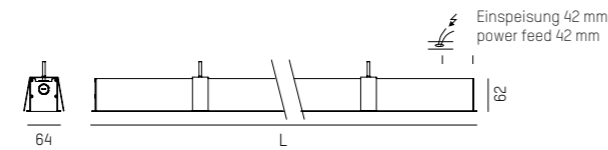

Luminaire LED encastré en profilé d'aluminium - revêtement par poudre - avec grille à facettes en aluminium - on/off ou DALI

UGR<16

Creative Colours on request

56 x L - 8mm

95mm

1 - 25mm

IP20 CE

ARTIKELNUMMER ERGÄNZEN / COMPLETE CODE