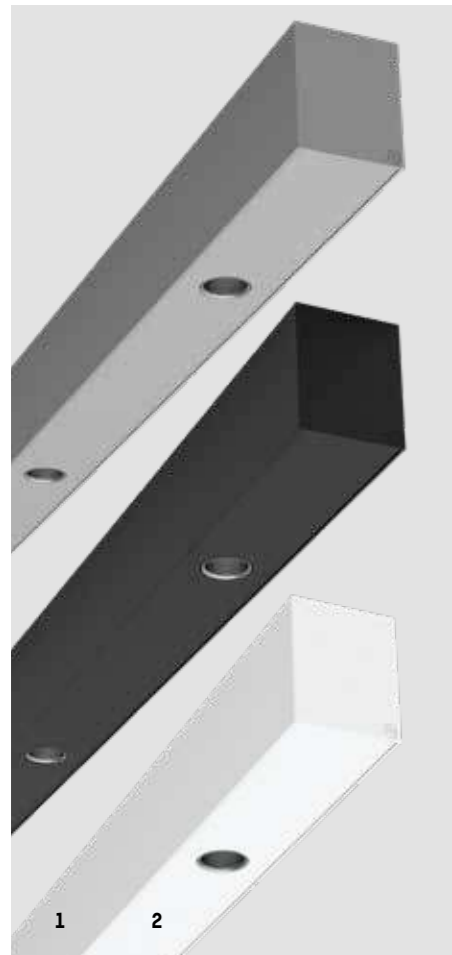

LOG 50 SPOT SD

220-240V AC 50/60Hz

SPOT INSERT

MID OUTPUT VERSION

SYS 18W L: 846mm	lm	W2	W3	W4
3-spots	24° 1520	1660	1880	
	38° 1410	1530	1740	
716-0107114RWWXXY	24° 820	890	1010	
	38° 800	870	990	

SYS 28W L: 1407mm	lm	W2	W3	W4
5-spots	24° 2370	2580	2920	
	38° 2200	2390	2710	
716-0107134RWWXXY	24° 1270	1380	1570	
	38° 1250	1360	1540	

SYS 46W L: 2248mm	lm	W2	W3	W4
8-spots	24° 3800	4120	4660	
	38° 3520	3820	4340	
716-0107154RWWXXY	24° 2040	2220	2500	
	38° 2000	2160	2460	

SYS 56W L: 2809mm	lm	W2	W3	W4
10-spots	24° 4740	5160	5840	
	38° 4400	4780	5420	
716-0107164RWWXXY	24° 2540	2760	3140	
	38° 2500	2720	3080	

SYS 84W L: 4212mm	lm	W2	W3	W4
15-spots	24° 7110	7740	8760	
	38° 6600	7170	8130	
716-0107194RWWXXY	24° 3810	4140	4710	
	38° 3750	4080	4620	

SYS 23W L: 1126mm	lm	W2	W3	W4
4-spots	24° 1900	2060	2330	
	38° 1760	1910	2170	
716-0107124RWWXXY	24° 1020	1110	1250	
	38° 1000	1080	1230	

SYS 36W L: 1687mm	lm	W2	W3	W4
6-spots	24° 3040	3320	3760	
	38° 2820	3060	3480	
716-0107144RWWXXY	24° 1640	1780	2020	
	38° 1600	1740	1980	

SYS 54W L: 2529mm	lm	W2	W3	W4
9-spots	24° 4560	4980	5640	
	38° 4230	4590	5220	
716-0107174RWWXXY	24° 2460	2670	3030	
	38° 2400	2610	2970	

SYS 69W L: 3371mm	lm	W2	W3	W4
12-spots	24° 5700	6180	6990	
	38° 5280	5730	6510	
716-0107184RWWXXY	24° 3060	3330	3750	
	38° 3000	3240	3690	

DEMONTAGEWERKZEUG / DEMOUNTING TOOL

Für Lichteinsatz/ for light insert

715-0771004000000

LED Aufbauleuchte aus Aluminiumprofil · Oberfläche pulverbeschichtet · Spotlichteinsätze mit verschiedenen Reflektoren · Schaltbar oder DALI dimmbar

LED surface luminaire from aluminium profile · surface powder-coated · spotlight inserts with different reflectors · switchable or DALI dimmable

Lampada LED a plafone con profilo in alluminio · Superficie verniciata a polvere · Inserti spot con diversi riflettori disponibili · On/off o dimmerabile DALI