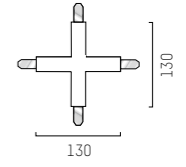

Info track & accessoires

TRACK COMPONENTS

220-240V AC 50/60Hz

Design: Doc Form

2-Phasen Stromschiene aus Aluminiumprofil · Oberfläche eloxiert oder lackiert · Installation als Aufbau- und Pendelmontage Systemzubehör separat ordern

2-phase rail made of aluminium · Anodised or painted surface · Surface or suspended mount · Order accessories separately

Binario bifase in alluminio · Anodizzato o verniciato · Montaggio a soffitto/parete o sospensione · Ordinare gli accessori separatamente

Rail à 2 phases en aluminium · Anodisé ou laqué · Montage à plafon/paroi ou suspension · Commander les accessoires séparément

2 - Phase Stromschiene inkl. Bohrungen; 230V max. Belastung: 10A pro Phase beliebig kürzbar

2 - phase circuit track incl. holes; 230V max. load: 10A per phase cut to any length

VOLARE SCHIENE VOLARE TRACK	LÄNGE LENGHT
652-001010000X	1000mm
652-001020000X	2000mm
652-001030000X	2950mm

BLINDABDECKUNG BLIND COVER	LÄNGE LENGHT
652-005010000X	1000mm

IP20

ENDKAPPE / END PIECE

652-005020000X
Alle Schienen mit einer Endkappe montieren!
All track endings have to be equipped with endpieces!

DEMONTAGEWERKZEUG / REMOVAL TOOL

652-0000100000
für Volare DC und V-Line Leuchten
for Volare DC and V-Line luminaires

COMPLETE CODE FOR TRACK		
X = COLOUR		
white = 5	black = 6	alu anodized = 8

VOLARE ADAPTER VOLARE ADAPTER	LÄNGE LENGHT
652-008020000X	71mm

für Pendelleuchten, max. Tragkraft: 5kg
for fixing pendants, max. load 5 kg

COMPLETE CODE FOR ADAPTER		
X = COLOUR		
grey = 4	white = 5	black = 6

FIXING COMPONENTS

AUFBAUMONTAGE SURFACE MOUNTING	HÖHE HEIGHT
652-002010000X	15mm
652-002020000X	71mm

KABELABHÄNGUNG STEEL CABLE SUSPENSION	LÄNGE LENGHT
652-002030000X	1000mm

COMPLETE CODE		
white = 5	black = 6	alu anodized = 8

JUNCTION