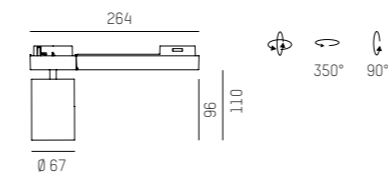

MOVA S

MOVA S SPOT VOLARE

220-240V AC

50/60Hz

Design: INHOUSE

IP20

LED Schienenstrahler aus Aluminium · Oberfläche pulverbeschichtet · LED Konverter im Adapter integriert · Online konfigurierbar
LED track spotlight in aluminium · surface powder-coated · LED converter integrated in the adapter · can be configured online
Proiettore LED in alluminio · verniciatura a polveri · alimentatore LED integrato nell'adattatore · configurabile online
Projecteur LED en aluminium · vernissage à poudres · alimentation LED intégrée dans l'adaptateur · configurable en ligne

MOVA S Volare
8 - 20W
380 - 2240lm

Optik / optics

Reflektor/
reflector

Dark Reflektor/
dark reflector

Linse/
lens

Zubehör / accessories

Schutzglas/
safety glass

Wabenraster/
honeycomb

Streulinse/
spread lens

configurable