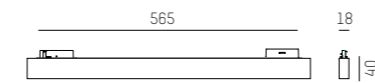

### V-LINE VOLARE DIMM

CODE	SYS W	LUMEN
694-1100110 <b>WWXXY</b>	9	580 - 660

dimmbar / dimmable