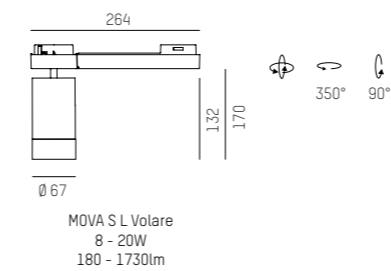

MOVA S LONG

MOVA S L SPOT VOLARE

220-240V AC

50/60Hz

Design: INHOUSE

IP20

LED Schienenstrahler aus Aluminium · Oberfläche pulverbeschichtet · LED Konverter im Adapter integriert · Online konfigurierbar
LED track spotlight in aluminium · surface powder-coated · LED converter integrated in the adapter · can be configured online
Proiettore LED in alluminio · verniciatura a polveri · alimentatore LED integrato nell'adattatore · configurabile online
Projecteur LED en aluminium · vernissage à poudres · alimentation LED intégrée dans l'adaptateur · configurable en ligne

Optik / optics

Zubehör / accessories

configurable