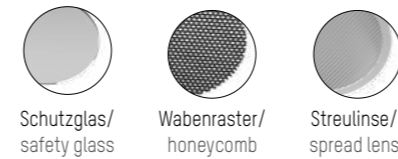

Zubehör / accessories