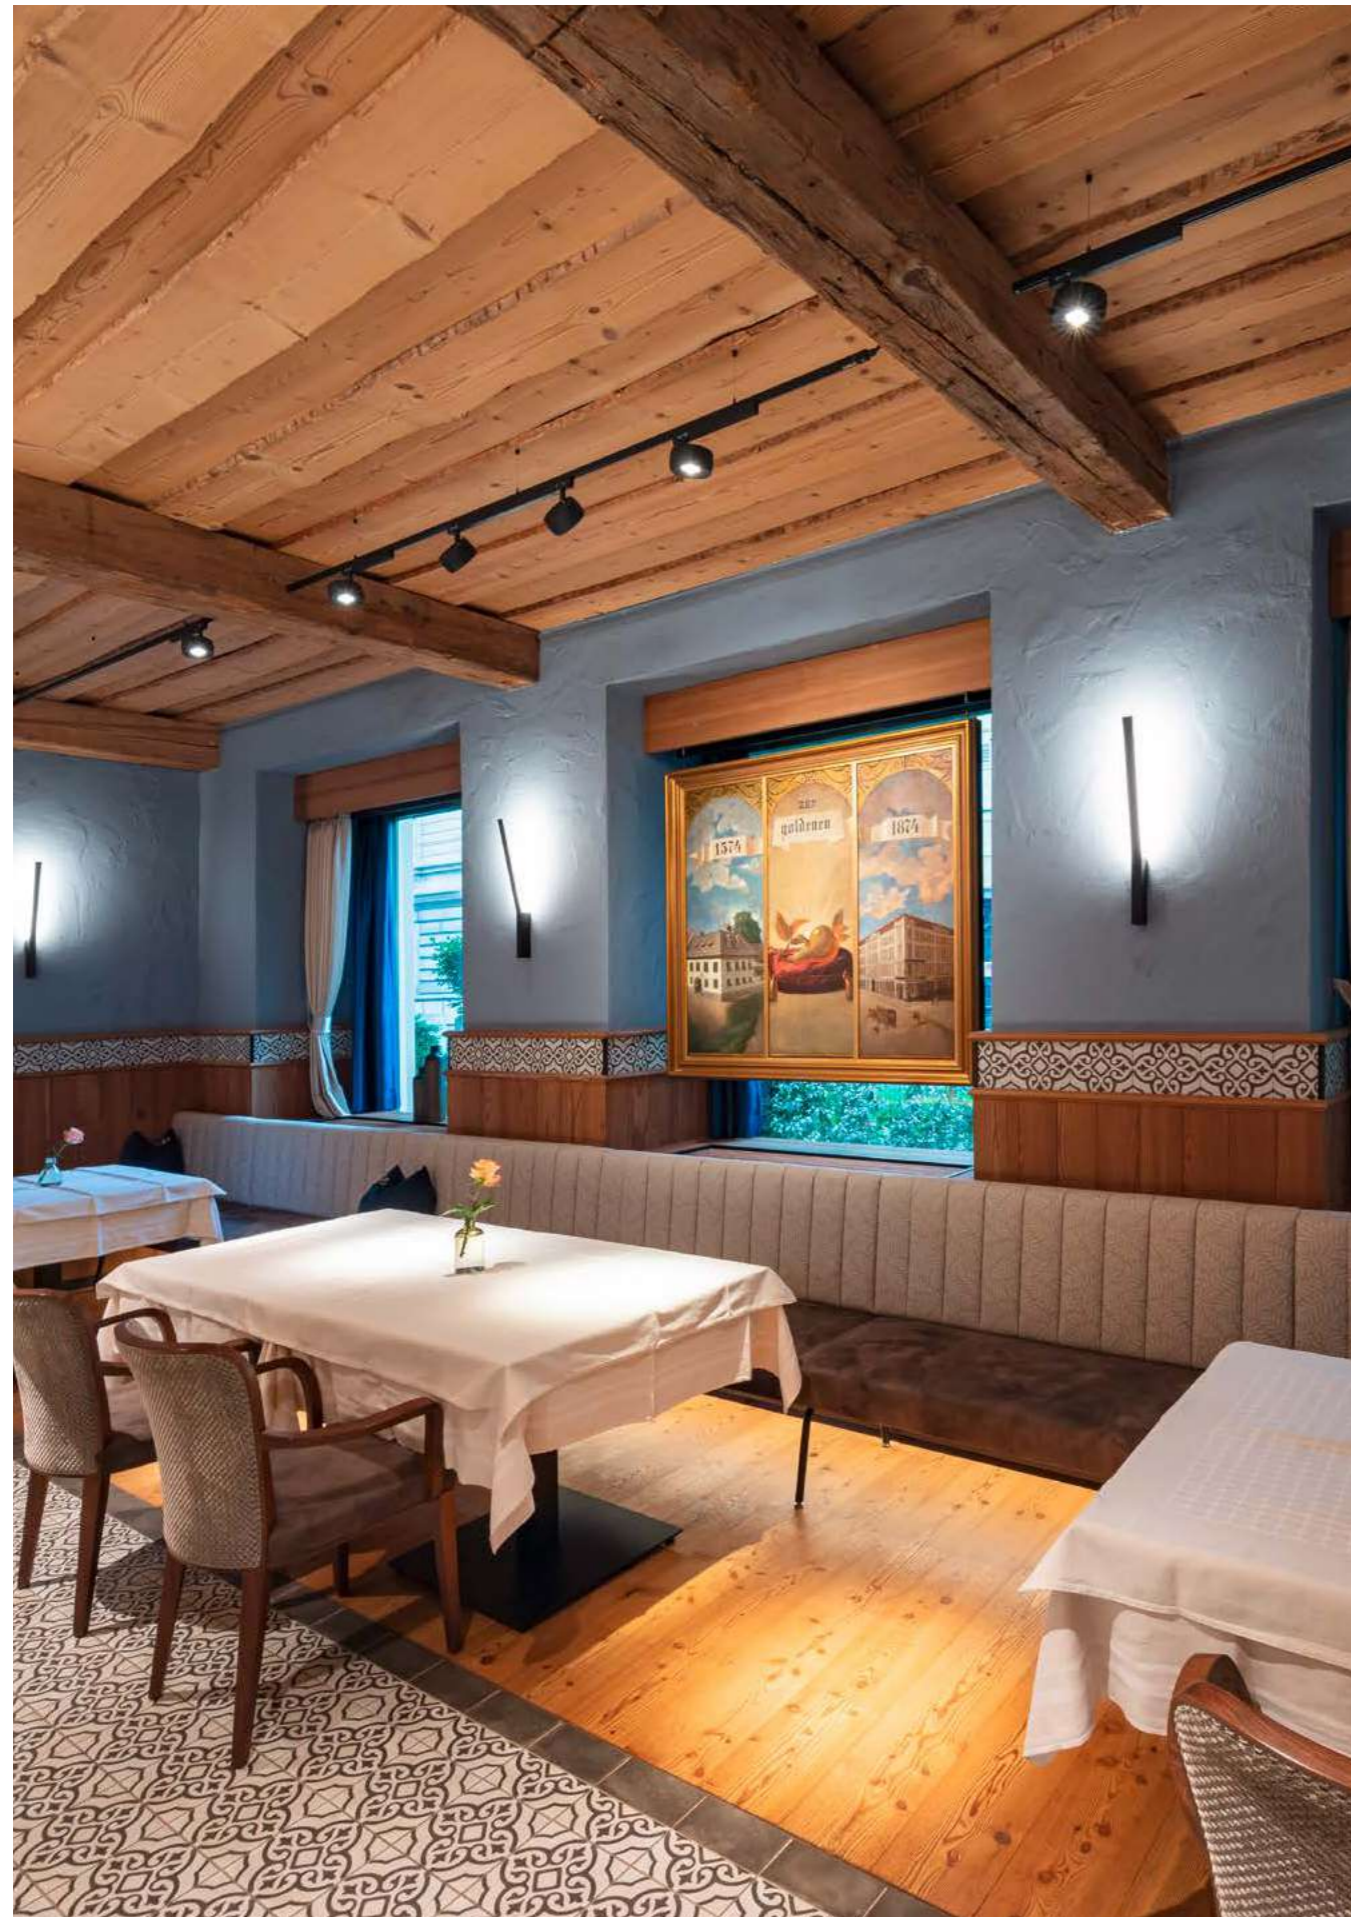

Parkhotel, Graz, Austria, Photo: Joachim Rauch

VIBO

VIBO VOLARE

220-240V AC 50/60Hz Design: INHOUSE UGR<16

IP20 CE

Schienenstrahler aus Aluminium · Oberfläche pulverbeschichtet · Spezielle Linsenoptik ohne Streulicht · Dekoring Weiß oder Schwarz pulverbeschichtet
Track spotlight in aluminium · surface powder-coated · Special lens optics without scattered light · decoration ring black or white powder-coated
Faretto da binario in alluminio · verniciatura a polvere · Ottica speciale senza luce diffusa · anello decorativo verniciato a polvere in nero o bianco
Projecteur sur rail en aluminium · vernissage à poudres · lentille optique sans lumière parasite · anneau décoratif laqué noir ou blanc

VIBO VOLARE DIMM

CODE	SYS W	LUMEN
668-00501RRWWXXY	8	340 - 470

dimmbar / dimmable

VIBO VOLARE

CODE	SYS W	LUMEN
668-00401RRWWXX0	8	340 - 470

nicht dimmbar / not dimmable

DEKORRING für 2 farbige Versionen
DECOR RING for bi-coloured versions

CODE	FARBE COLOUR
668-000105	W
668-000106	S