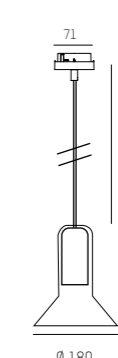

CORPA BASS VOLARE

CODE	GLASS
257-029131X000600	
257-029133X000600	

KABELHALTER / CABLE HOLDER

CODE

305-0001

CORPA IRIS S

CORPA IRIS L

CORPA BASS

LEUCHTMITTEL 6W CRI>90

BULB 6W CRI>90

30-752517

30-707692

LICHTFARBE

COLOUR

2700K / 355lm

3000K / 375lm

COMPLETE CODE FOR ADAPTER

X = COLOUR

grey = 4

white = 5

black = 6