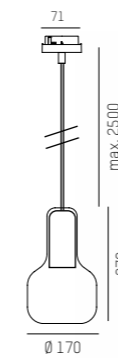

CORPA BASS VOLARE

CODE	GLASS
257-029131X000600	
257-029133X000600	

KABELHALTER / CABLE HOLDER

CODE

305-0001

CORPA IRIS S

CORPA IRIS L

CORPA BASS

LEUCHTMITTEL 6W CRI>90

BULB 6W CRI>90

30-752517

30-707692

LICHTFARBE

COLOUR

2700K / 355lm

3000K / 375lm

COMPLETE CODE FOR ADAPTER

X = COLOUR

grey = 4

white = 5

black = 6