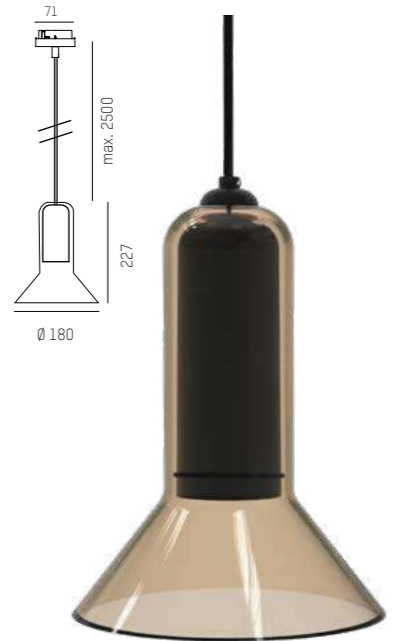

CORPA BASS VOLARE

CODE	GLASS
257-029131X000600	
257-029133X000600	

KABELHALTER / CABLE HOLDER

CODE

305-0001

CORPA IRIS S

CORPA IRIS L

CORPA BASS

LEUCHTMITTEL 6W CRI>90

BULB 6W CRI>90

30-752517

30-707692

LICHTFARBE

COLOUR

2700K / 355lm

3000K / 375lm

COMPLETE CODE FOR ADAPTER

X = COLOUR

grey = 4

white = 5

black = 6