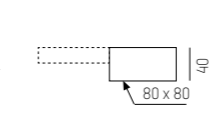

ACHTUNG: Installationsschlauch max. Ø 16mm verwenden
ATTENTION: Use installation conduit with max. Ø 16mm

ACHTUNG: Installationsschlauch max. Ø 16mm verwenden
ATTENTION: Use installation conduit with max. Ø 16mm

ENDEINSPEISUNG END POWER FEED	LÄNGE LENGHT	FARBE COLOUR
652-0040300005	80mm	
652-0040300008	80mm	
652-0040300066	80mm