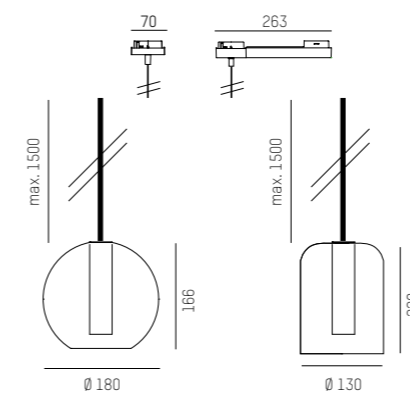

ROGGA SPHERE PD Volare  
6,5 - 12W  
300-1220lm

ROGGA TOP PD Volare  
6,5 - 12W  
300-1220lm

PHASENSCHNITT DIM  
PHASECUT DIM

PHASE-CUT

Optik / optics

Reflektor/  
reflector

Dark Reflektor/  
dark reflector