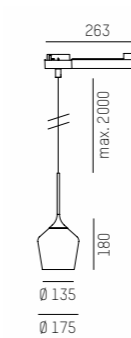

COCKTAIL L VOLARE

CODE	SYS W	LUMEN
110-01913XX00W60Y	10	250 - 300

KABELHALTER / CABLE HOLDER

CODE

305-0001