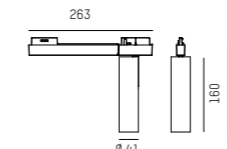

ROGGA LONG DC Volare
6,5 - 12W
300-1220lm