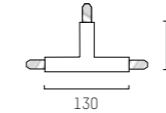

T VERBINDER T-JUNCTION	LÄNGE LENGHT	FARBE COLOUR
652-0030500005	130mm	
652-0030500008	130mm	
652-0030500066	130mm	

X VERBINDER X-JUNCTION	LÄNGE LENGHT	FARBE COLOUR
652-0030600005	130mm	
652-0030600008	130mm	
652-0030600066	130mm