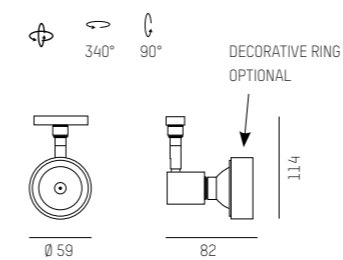

CODE

659-00275000XX

CONTE DEKORRING	FÜR	FARBE
CONTE DECORRING	FOR	COLOUR
659-000011	QPAR16	chrome
659-000012	QPAR16	pearl chrome
659-000015	QPAR16	white
659-000016	QPAR16	black

LEUCHTMITTEL 6W CRI>90

BULB 6W CRI>90

30-752517

30-707692