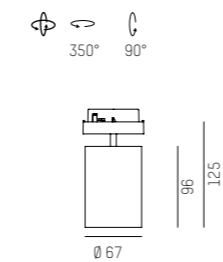

DASH 2

DASH 2 VOLARE

220-240V AC 50/60Hz Design: INHOUSE UGR<19

IP20

Schienenstrahler aus Aluminium · Oberfläche pulverbeschichtet · Strahler 350° dreh-, 90° schwenkbar
Track spotlight made of aluminium - powder-coated surface - Spotlight 350° rotatable, 90° swivelling
Proiettore da binario in alluminio · Superficie verniciata a polveri · Testa girevole 350°, orientabile 90°
Projecteur sur rail en aluminium - Surface revêtue de poudre - Tête orientable à 350°, pivotante à 90°

CODE	SYS W	LUMEN
599-103010RWWXX0	10	510 - 580