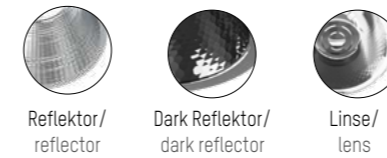

Optik / optics