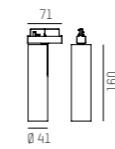

ROGGA SPOT

ROGGA SPOT VOLARE

220-240V AC

50/60Hz

Design: INHOUSE

IP20

LED Schienenstrahler aus Aluminium · Oberfläche pulverbeschichtet · LED Konverter im Rohr integriert (AC Version) · Online konfigurierbar
LED track spotlight in aluminium · surface powder-coated · LED converter integrated in the tube (AC version) · can be configured online
Proiettore LED in alluminio · verniciatura a polveri · alimentatore LED integrato nell' tubo (AC versione) · configurabile online
Projecteur LED en aluminium · vernissage à poudres · alimentation LED intégrée dans l'tube (AC version) · configurable en ligne

350°
110°

ROGGA AC Volare
6,5 - 12W
300-1220lm