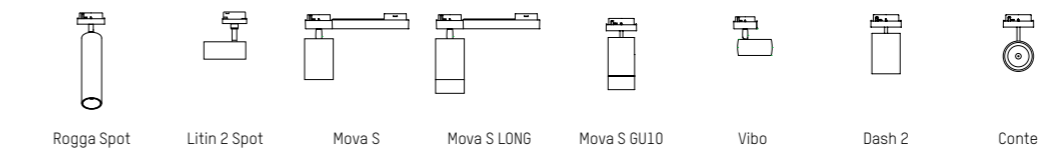

THE SMALLEST 2-PHASE TRACK SYSTEM IN THE WORLD

Die Alternative für Menschen, die das Zarte und das Besondere suchen. Minimalismus und Purismus werden in einer 230V 2-Phasen Schiene mit 18x18mm vereint. Volare ist weltweit das kleinste 2-Phasen-Stromschienensystem. Einfachste Montage der Schienen direkt an Wand oder Decke durch vorgebohrte Löcher oder als abgehängte Versionen mittels Seil oder Stangen. Der neue Adapter besticht nicht nur durch seine kompakte Bauform, sondern ist auch völlig unkompliziert in der Schiene zu fixieren.

The alternative for those who are looking for something delicate and special. Minimalism and purism are united in a 230V two-phase 18x18mm rail. Volare is currently the smallest two-phase power rail system worldwide. Pre-drilled holes make rails extremely simple to fit to walls and ceilings or as pendant versions with cables and rods. The new adaptor is not only impressively small but is also extremely simple to fit into the rail.

Design: INHOUSE

VARIATIONS

TRACK 18x18mm

COLOURS TRACK

PENDANTS

SPOTS

LUMINAIRES

VOLARE