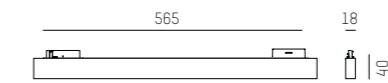

V-LINE VOLARE

CODE	SYS W	LUMEN
694-1100210WWXX0	11	730 - 820

nicht dimmbar / not dimmable