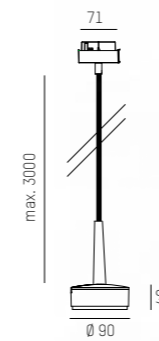

CODE	SYS W	LUMEN
540-021RRWWDDXXX0	10	530 - 840