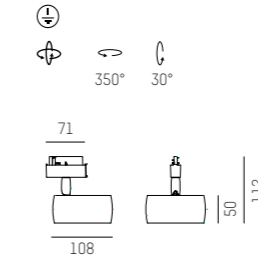

VIBO VOLARE

CODE	SYS W	LUMEN
668-00401RRWWXX0	8	340 - 470

nicht dimmbar / not dimmable