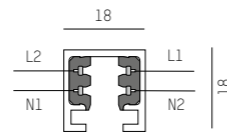

2 - Phase Stromschiene inkl. Bohrungen; 230V max. Belastung: 10A pro Phase beliebig kürzbar

2 - phase circuit track incl. holes; 230V max. load: 10A per phase cut to any length

VOLARE SCHIENE VOLARE TRACK	LÄNGE LENGHT
652-001010000X	1000mm
652-001020000X	2000mm
652-001030000X	2950mm

BLINDABDECKUNG BLIND COVER	LÄNGE LENGHT
652-005010000X	1000mm

IP20

ENDKAPPE / END PIECE

652-005020000X
Alle Schienen mit einer Endkappe montieren!
All track endings have to be equipped with endpieces!

DEMONTAGEWERKZEUG / REMOVAL TOOL

652-0000100000
für Volare DC und V-Line Leuchten
for Volare DC and V-Line luminaires

COMPLETE CODE FOR TRACK		
X = COLOUR		
white = 5	black = 6	alu anodized = 8

VOLARE ADAPTER VOLARE ADAPTER	LÄNGE LENGHT
652-008020000X	71mm

für Pendelleuchten, max. Tragkraft: 5kg
for fixing pendants, max. load 5 kg

COMPLETE CODE FOR ADAPTER		
X = COLOUR		
grey = 4	white = 5	black = 6