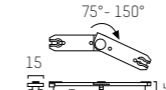

FLEXVERBINDER FLEXIBLE JUNCTION	LÄNGE LENGHT	FARBE COLOUR
652-0030300001	110mm	
652-0030300006	110mm	

90° VERBINDER 90° JUNCTION	LÄNGE LENGHT	FARBE COLOUR
652-0030400005	25mm	
652-0030400008	25mm	
652-0030400066	25mm