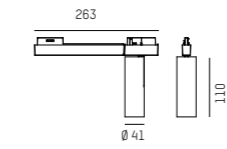

ROGGA SHORT DC Volare
6,5 - 12W
300-1220lm

PHASENSCHNITT DIM
PHASECUT DIM

Optik / optics

Reflektor/
reflector

Dark Reflektor/
dark reflector

Linse/
lens

LFO
lens

Zubehör / accessories

Schutzglas/
safety glass

Wabenraster/
honeycomb

Streulinse/
spread lens