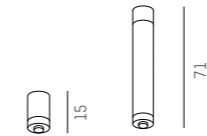

FIXING COMPONENTS

AUFBAUMONTAGE SURFACE MOUNTING	HÖHE HEIGHT
652-002010000X	15mm
652-002020000X	71mm

KABELABHÄNGUNG STEEL CABLE SUSPENSION	LÄNGE LENGHT
652-002030000X	1000mm