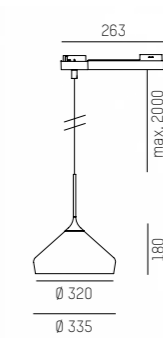

COCKTAIL L VOLARE

CODE	SYS W	LUMEN
110-01913XX00W60Y	10	250 - 300

KABELHALTER / CABLE HOLDER

CODE

305-0001