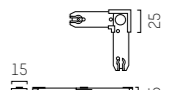

Info track & accessoires

TRACK COMPONENTS

220-240V AC 50/60Hz

Design: Doc Form

2-Phasen Stromschiene aus Aluminiumprofil · Oberfläche eloxiert oder lackiert · Installation als Aufbau- und Pendelmontage Systemzubehör separat ordern

2-phase rail made of aluminium · Anodised or painted surface · Surface or suspended mount · Order accessories separately

Binario bifase in alluminio · Anodizzato o verniciato · Montaggio a soffitto/parete o sospensione · Ordinare gli accessori separatamente

Rail à 2 phases en aluminium · Anodisé ou laqué · Montage à plafon/paroi ou suspension · Commander les accessoires séparément

2 - Phase Stromschiene inkl. Bohrungen; 230V max. Belastung: 10A pro Phase beliebig kürzbar

2 - phase circuit track incl. holes; 230V max. load: 10A per phase cut to any length

VOLARE SCHIENE VOLARE TRACK	LÄNGE LENGHT
652-001010000X	1000mm
652-001020000X	2000mm
652-001030000X	2950mm

BLINDABDECKUNG BLIND COVER	LÄNGE LENGHT
652-005010000X	1000mm

IP20

ENDKAPPE / END PIECE

652-005020000X
Alle Schienen mit einer Endkappe montieren!
All track endings have to be equipped with endpieces!

DEMONTAGEWERKZEUG / REMOVAL TOOL

652-0000100000
für Volare DC und V-Line Leuchten
for Volare DC and V-Line luminaires

COMPLETE CODE FOR TRACK		
X = COLOUR		
white = 5	black = 6	alu anodized = 8

VOLARE ADAPTER VOLARE ADAPTER	LÄNGE LENGHT
652-008020000X	71mm

für Pendelleuchten, max. Tragkraft: 5kg
for fixing pendants, max. load 5 kg

COMPLETE CODE FOR ADAPTER		
X = COLOUR		
grey = 4	white = 5	black = 6

FIXING COMPONENTS

AUFBAUMONTAGE SURFACE MOUNTING	HÖHE HEIGHT
652-002010000X	15mm
652-002020000X	71mm

KABELABHÄNGUNG STEEL CABLE SUSPENSION	LÄNGE LENGHT
652-002030000X	1000mm

COMPLETE CODE		
white = 5	black = 6	alu anodized = 8

JUNCTION