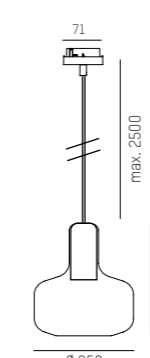

CORPA BASS VOLARE

CODE	GLASS
257-029131X000600	
257-029133X000600	

KABELHALTER / CABLE HOLDER

CODE

305-0001

CORPA IRIS S

CORPA IRIS L

CORPA BASS

LEUCHTMITTEL 6W CRI>90

BULB 6W CRI>90

30-752517

30-707692

LICHTFARBE

COLOUR

2700K / 355lm

3000K / 375lm

COMPLETE CODE FOR ADAPTER

X = COLOUR

grey = 4

white = 5

black = 6