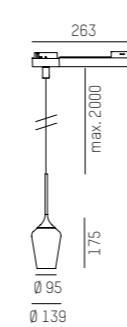

COCKTAIL L VOLARE

CODE	SYS W	LUMEN
110-01913XX00W60Y	10	250 - 300

KABELHALTER / CABLE HOLDER

CODE

305-0001