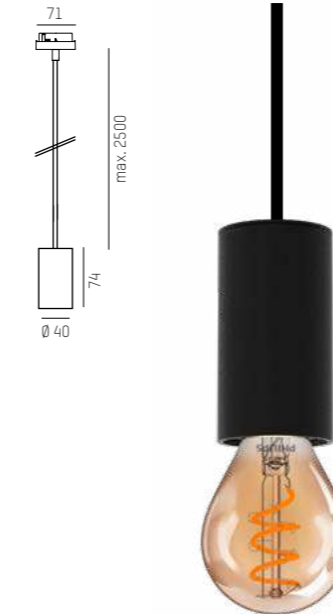

## LOON MINI VOLARE / LOON MINI BALL VOLARE

IP20

220-240V AC 50/60Hz Design: INHOUSE D45 / E14 / Retrofit max. 4W

Dekorative Hängeleuchte im Retro-Design · hochwertige Glaskugel mundgeblasen in 3 Farben · speziell konstruierte Fassung für bündige Montage  
 Decorative suspended luminaire in retro design · high-quality blown glass ball in 3 different colours · special socket construction for flush mounting  
 Sospensione con design decorativo · sfera di vetro soffiato in 3 colori differenti · portalamпада speciale per montaggio a filo  
 Suspension decorative · boule en verre soufflé 3 couleurs au choix · douille de lampe spéciale.

### LOON MINI VOLARE

CODE  
636-019000X000600