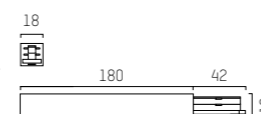

POWER FEED COMPONENTS

ENDEINSPEISUNG END POWER FEED	LÄNGE LENGHT	FARBE COLOUR
652-0040100005	180mm	
652-0040100008	180mm	
652-0040100066	180mm	

MITTELSPEISUNG CENTER POWER FEED	LÄNGE LENGHT	FARBE COLOUR
652-0040200005	300mm	
652-0040200008	300mm	
652-0040200066	300mm