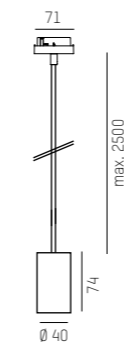

CODE

636-029000X000X00

KABELHALTER / CABLE HOLDER

CODE

305-0001