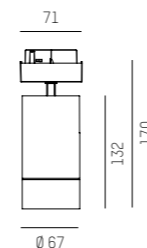

CODE

495-42000000XX0

LEUCHTMITTEL 6W CRI>90

BULB 6W CRI>90

30-752517

30-707692