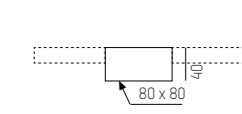

mit Baldachin / with canopy

MITTELSPEISUNG CENTER POWER FEED	LÄNGE LENGHT	FARBE COLOUR
652-0040400005	80mm	
652-0040400008	80mm	
652-0040400066	80mm