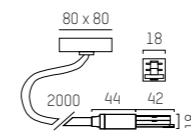

mit Baldachin / with canopy

KABELENDEINSPEISUNG CABLE END POWER FEED	LÄNGE LENGHT	FARBE COLOUR
652-0040700005	2000mm	
652-0040700008	2000mm	
652-0040700066	2000mm