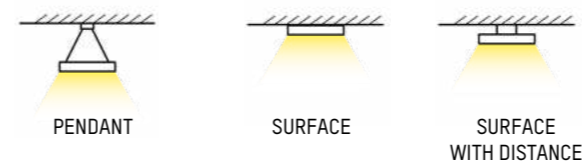

VARIATIONS