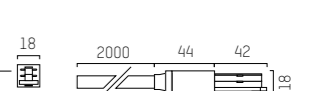

mit Baldachin, beliebig kürzbar, 5 x 1,0mm²
with canopy, cut to any length, 5 x 1,0mm²

KABELENDEINSPEISUNG CABLE END POWER FEED	LÄNGE LENGHT	FARBE COLOUR
652-0040800005	2000mm	
652-0040800008	2000mm	
652-0040800066	2000mm