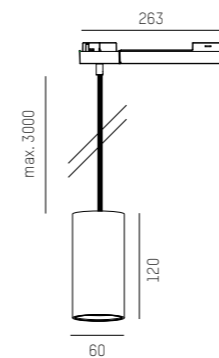

DARK NIGHT XS

DARK NIGHT XS VOLARE

220-240V AC 50/60Hz Design: INHOUSE

IP20

LED Pendelleuchte aus Aluminium · Oberfläche pulverbeschichtet · Reflektor in 4 Farben erhältlich · inkl. 3000mm Abhängung
LED pendant in aluminium · surface powder-coated · reflector available in 4 colours · incl. 3000mm suspension
Sospensione LED in alluminio · verniciato a polvere in bianco o nero · Riflettore disponibile in 4 colori. Incl. 3000mm di sospensione
Lampe suspendue LED en aluminium · vernissé à poudres · réflecteur disponible en 4 couleurs · avec 3000mm de suspension

CODE	SYS W	LUMEN
684-007RR0BWWXXY	16 - 17	1160 - 1290