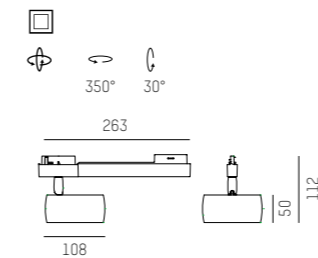

VIBO VOLARE DIMM

CODE	SYS W	LUMEN
668-00501RRWWXXY	8	340 - 470

dimmbar / dimmable