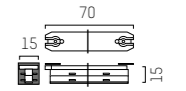

Info track & accessoires

TRACK COMPONENTS

220-240V AC 50/60Hz

Design: Doc Form

2-Phasen Stromschiene aus Aluminiumprofil · Oberfläche eloxiert oder lackiert · Installation als Aufbau- und Pendelmontage Systemzubehör separat ordern

2-phase rail made of aluminium · Anodised or painted surface · Surface or suspended mount · Order accessories separately

Binario bifase in alluminio · Anodizzato o verniciato · Montaggio a soffitto/parete o sospensione · Ordinare gli accessori separatamente

Rail à 2 phases en aluminium · Anodisé ou laqué · Montage à plafon/paroi ou suspension · Commander les accessoires séparément

2 - Phase Stromschiene inkl. Bohrungen; 230V max. Belastung: 10A pro Phase beliebig kürzbar

2 - phase circuit track incl. holes; 230V max. load: 10A per phase cut to any length

VOLARE SCHIENE VOLARE TRACK	LÄNGE LENGHT
652-001010000X	1000mm
652-001020000X	2000mm
652-001030000X	2950mm

BLINDABDECKUNG BLIND COVER	LÄNGE LENGHT
652-005010000X	1000mm

IP20

ENDKAPPE / END PIECE

652-005020000X
Alle Schienen mit einer Endkappe montieren!
All track endings have to be equipped with endpieces!

DEMONTAGEWERKZEUG / REMOVAL TOOL

652-0000100000
für Volare DC und V-Line Leuchten
for Volare DC and V-Line luminaires

COMPLETE CODE FOR TRACK		
X = COLOUR		
white = 5	black = 6	alu anodized = 8

VOLARE ADAPTER VOLARE ADAPTER	LÄNGE LENGHT
652-008020000X	71mm

für Pendelleuchten, max. Tragkraft: 5kg
for fixing pendants, max. load 5 kg

COMPLETE CODE FOR ADAPTER		
X = COLOUR		
grey = 4	white = 5	black = 6

FIXING COMPONENTS

AUFBAUMONTAGE SURFACE MOUNTING	HÖHE HEIGHT
652-002010000X	15mm
652-002020000X	71mm

KABELABHÄNGUNG STEEL CABLE SUSPENSION	LÄNGE LENGHT
652-002030000X	1000mm

COMPLETE CODE		
white = 5	black = 6	alu anodized = 8

JUNCTION