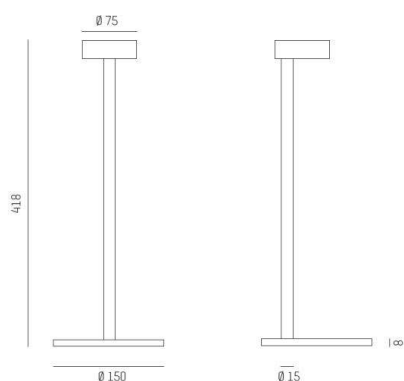

**IVEN T**

**630-00101052908s**

IVEN TISCHLEUCHTE aus Aluminium, natur eloxiert, mikrofacettierter Freiformflächenreflektor Ausstrahlwinkel asymmetrisch, Lichtaustritt direkt, dimmbar 3 Step Touch dim, Kabel schwarz, IP20

**SKIZZE**

3-Stufen TOUCH dimmbar  
3-steps TOUCH dimmable

**LICHTVERTEILUNGSKURVE**

**TECHNISCHE DETAILS**

Systemleistung [W]	8
Leuchtmittel	LED
Lichtstrom [lm]	400
Lichtfarbe [K]	3000K
CRI	>90
Optik	mikrofacettierter Freiformflächenreflektor
Designer	INHOUSE
Dimmbarkeit	3 Step Touch dim
Lichtaustritt	direkt
Ausstrahlwinkel [°]	asymmetrisch
Spannung [V]	220-240V 50/60Hz
Material	Aluminium
Länge [mm]	418
Durchmesser [mm]	150
Schutzart [IP]	IP20
Schutzklasse	Schutzklasse II
Nettogewicht [kg]	0,413
Farbe	natur eloxiert
Kabel	schwarz
EAN-Nummer	9008905723315
Lebensdauer [h]	50 000 L80 B10
Energieeffizienzkl.	A++-A

Die Werte sind Bemessungswerte. Leistung und Lichtstrom unterliegen initial einer Toleranz von +/- 10%. Toleranz der Farbtemperatur: +/- 150 K. Die Werte gelten wenn nicht anders angegeben für eine Umgebungstemperatur von 25°C.