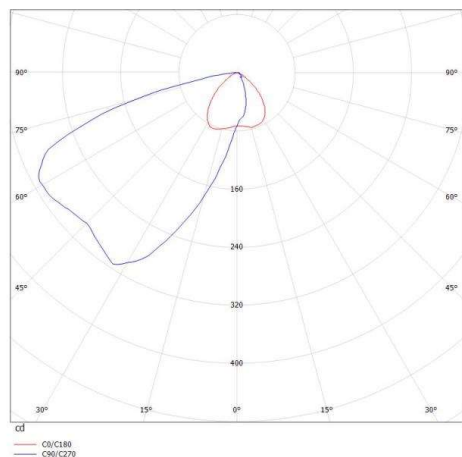

**IVEN T**

**630-00101052908s**

IVEN TISCHLEUCHTE aus Aluminium, natur eloxiert, mikrofacettierter Freiformflächenreflektor Ausstrahlwinkel asymmetrisch, Lichtaustritt direkt, dimmbar 3 Step Touch dim, Kabel schwarz, IP20

**SKIZZE**

3-Stufen TOUCH dimmbar  
3-steps TOUCH dimmable

**LICHTVERTEILUNGSKURVE**

**TECHNISCHE DETAILS**

Systemleistung [W]	8
Leuchtmittel	LED
Lichtstrom [lm]	400
Lichtfarbe [K]	3000K
CRI	>90
Optik	mikrofacettierter Freiformflächenreflektor
Designer	INHOUSE
Dimmbarkeit	3 Step Touch dim
Lichtaustritt	direkt
Ausstrahlwinkel [°]	asymmetrisch
Spannung [V]	220-240V 50/60Hz
Material	Aluminium
Länge [mm]	418
Durchmesser [mm]	150
Schutzart [IP]	IP20
Schutzklasse	Schutzklasse II
Nettogewicht [kg]	0,413
Farbe	natur eloxiert
Kabel	schwarz
EAN-Nummer	9008905723315
Lebensdauer [h]	50 000 L80 B10
Energieeffizienzkl.	A++-A